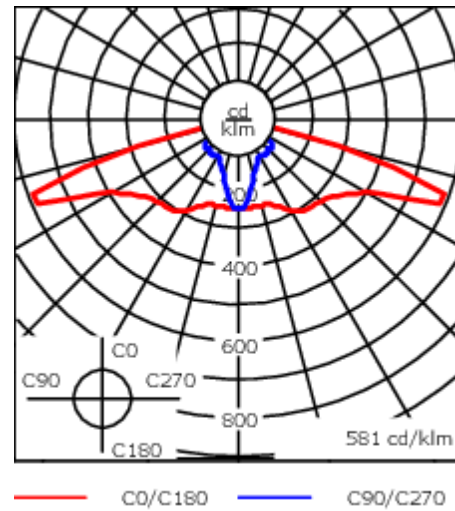

Inklusive Seilaufhängung für Seildurchmesser 6-12 mm. Seil-Neigungswinkelausgleich: max. 10°.

Gewicht	11.90 kg
Lichtverteilung	asymmetrisch seitlich [S70]
Lichtquelle	LED-24/24W/24W / 700 mA - 4000 K
CRI	80
Netz	EVG
LEDs	24
Bemessungsleistung	54 W

Nominal Lichtstrom (lm)

LED Lumen	310
Total Lumen	7440
Tj	85

Bemessungslichtstrom (lm)

LED Lumen	256.5
Total Lumen	6157
Ta	25

Spezifikationen

Materialbeschreibung

Gehäuse	Korrosionsbeständiges Aluminium
Abdeckung	Entspiegeltes Sicherheitsglas, abklappbar
Farben	<div style="display: flex; align-items: center; gap: 5px;"> <div style="width: 20px; height: 10px; background-color: black; margin-right: 5px;"></div> RAL9004 Signalschwarz </div> <div style="display: flex; align-items: center; gap: 5px; margin-top: 5px;"> <div style="width: 20px; height: 10px; background-color: gray; margin-right: 5px;"></div> RAL9007 Graualuminium </div> <div style="display: flex; align-items: center; gap: 5px; margin-top: 5px;"> <div style="width: 20px; height: 10px; background-color: darkgray; margin-right: 5px;"></div> RAL7016 Anthrazitgrau </div> <div style="display: flex; align-items: center; gap: 5px; margin-top: 5px;"> <div style="width: 20px; height: 10px; background-color: lightgray; margin-right: 5px;"></div> RAL9016 Verkehrsweiß </div>
Dichtung	CCG® Silikondichtung
Schrauben	PCS beschichtete Edelstahlschrauben
Schutzart	IP66
Schlagfestigkeit	IK07
Korrosionsbeständigkeit	5CE
Windangriffsfläche	0.062 m ²