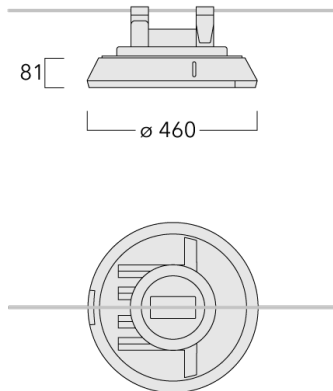

Inklusive Seilaufhängung für Seildurchmesser 6-12 mm. Seil-Neigungswinkelausgleich: max. 10°.

Gewicht	11.90 kg
Lichtverteilung	asymmetrisch seitlich [S70]
Lichtquelle	LED-24/24W/24W / 700 mA - 4000 K
CRI	80
Netz	EVG
LEDs	24
Bemessungsleistung	54 W

Nominal Lichtstrom (lm)

LED Lumen	310
Total Lumen	7440
Tj	85

Bemessungslichtstrom (lm)

LED Lumen	256.5
Total Lumen	6157
Ta	25

Spezifikationen

Materialbeschreibung

Gehäuse	Korrosionsbeständiges Aluminium
Abdeckung	Entspiegeltes Sicherheitsglas, abklappbar
Farben	<div style="display: flex; align-items: center; gap: 5px;"> <div style="width: 20px; height: 10px; background-color: black; margin-right: 5px;"></div> RAL9004 Signalschwarz </div> <div style="display: flex; align-items: center; gap: 5px; margin-top: 5px;"> <div style="width: 20px; height: 10px; background-color: gray; margin-right: 5px;"></div> RAL9007 Graualuminium </div> <div style="display: flex; align-items: center; gap: 5px; margin-top: 5px;"> <div style="width: 20px; height: 10px; background-color: darkgray; margin-right: 5px;"></div> RAL7016 Anthrazitgrau </div> <div style="display: flex; align-items: center; gap: 5px; margin-top: 5px;"> <div style="width: 20px; height: 10px; background-color: lightgray; margin-right: 5px;"></div> RAL9016 Verkehrsweiß </div>
Dichtung	CCG® Silikondichtung
Schrauben	PCS beschichtete Edelstahlschrauben
Schutzart	IP66
Schlagfestigkeit	IK07
Korrosionsbeständigkeit	5CE
Windangriffsfläche	0.062 m ²