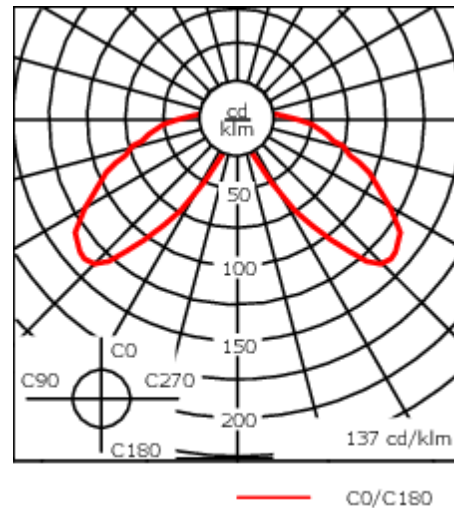

115-1938

CTY150 LED-FT

we-ef

Spezifikationen

Materialbeschreibung

Gehäuse	Korrosionsbeständiger Aluminiumguss
Abdeckung	Polycarbonat
Farben	RAL9004 Signalschwarz RAL9007 Graualuminium RAL7016 Anthrazitgrau RAL9016 Verkehrsweiß
Dichtung	CCG® Silikondichtung
Schrauben	PCS beschichtete Edelstahlschrauben
Schutzart	IP66
Schlagfestigkeit	IK10
Korrosionsbeständigkeit	5CE

Elektrische Beschreibung

Netzgerät / Vorschaltgerät	Standard. Variante mit DALI erhältlich, bei Bestellung bitte angeben.
Leistungsfaktor	> 0.9

Weitere Informationen

Lebensdauer	Ta=25° L70B50 > 50000h
Energieeffizienzklasse	D-E (Lichtquelle)

WE-EF Switzerland AG

Himmelrichstrasse 6, 6003 Luzern - Tel: +41 41 210 49 95
info.switzerland@we-ef.com - <https://we-ef.com/ch_de>
Technische Änderungen und Irrtümer vorbehalten. - Erstellt am 23.11.2024