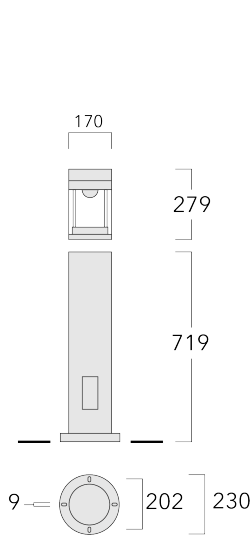

115-1938

CTY150 LED-FT

we-ef

Spezifikationen

Materialbeschreibung

Gehäuse	Korrosionsbeständiger Aluminiumguss
Abdeckung	Polycarbonat
Farben	RAL9004 Signalschwarz RAL9007 Graualuminium RAL7016 Anthrazitgrau RAL9016 Verkehrsweiß
Dichtung	CCG® Silikondichtung
Schrauben	PCS beschichtete Edelstahlschrauben
Schutzart	IP66
Schlagfestigkeit	IK10
Korrosionsbeständigkeit	5CE

Elektrische Beschreibung

Netzgerät / Vorschaltgerät	Standard. Variante mit DALI erhältlich, bei Bestellung bitte angeben.
Leistungsfaktor	> 0.9

Weitere Informationen

Lebensdauer	Ta=25° L70B50 > 50000h
Energieeffizienzklasse	D-E (Lichtquelle)

WE-EF Switzerland AG

Himmelrichstrasse 6, 6003 Luzern - Tel: +41 41 210 49 95
info.switzerland@we-ef.com - <https://we-ef.com/ch_de>
Technische Änderungen und Irrtümer vorbehalten. - Erstellt am 23.11.2024