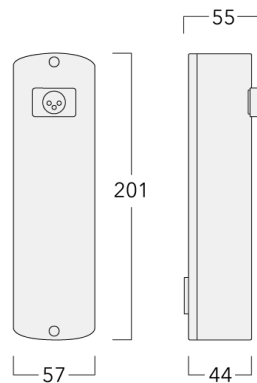

WE-EF Switzerland AG

Himmelrichstrasse 6, 6003 Luzern - Tel: +41 41 210 49 95

info.switzerland@we-ef.com - <https://we-ef.com/ch_de>

Technische Änderungen und Irrtümer vorbehalten. - Erstellt am 23.11.2024