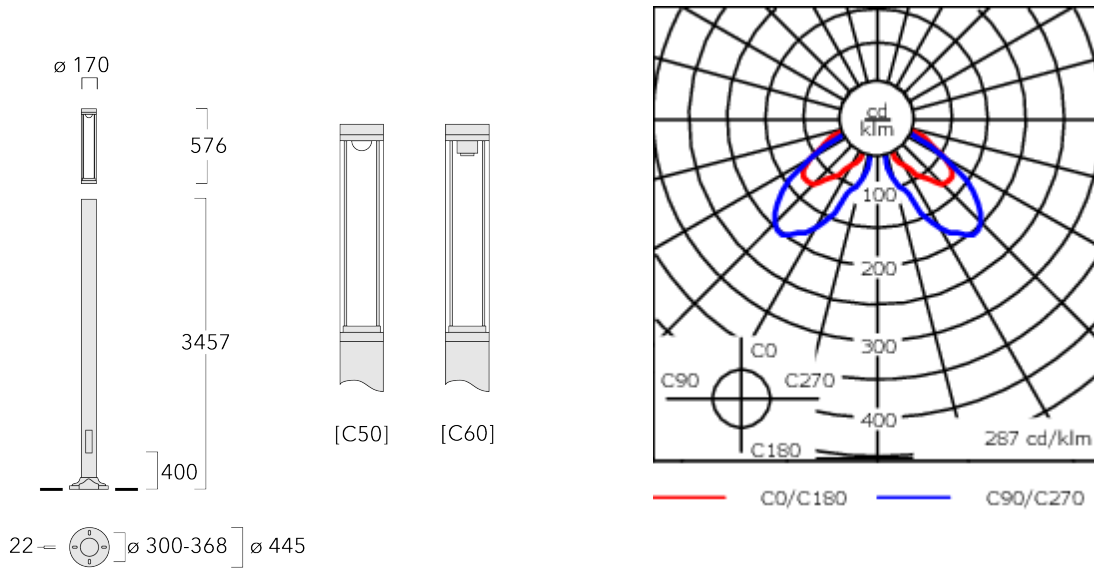

Beschreibung

IP66, SKI. SKII auf Anfrage. IK10. Korrosionsbeständiger Aluminiumguss, PCS beschichtete Edelstahlschrauben. 5CE Korrosionsschutz. CCG® Silikondichtung. Polycarbonat Abdeckung. CAD-optimierte Optik zur Lichtlenkung und Entblendung. Eingebaute LED Platine.

Fertig vorverdrahtet mit eingebautem Kabelanschlusskasten, Sicherung und Tür.

Gewicht	25.00 kg
Lichtverteilung	rechteckig [R50]
Lichtquelle	LED-FT-17W / 500 mA - 2700 K
CRI	80
Netz	EVG
LEDs	1
Bemessungsleistung	20 W
Bemessungslichtstrom (lm)	
LED Lumen	2297.6
Total Lumen	2297.6
Ta	25
Nominal Lichtstrom (lm)	
LED Lumen	2935
Total Lumen	2935
Tc	25

115-1846

LTM440 LED-FT

we-ef

Spezifikationen

Materialbeschreibung

Gehäuse	Korrosionsbeständiges Aluminium
Abdeckung	Polycarbonat Abdeckung
Farben	 RAL9004 Signalschwarz  RAL9006 Weißaluminium  RAL9007 Graualuminium  RAL7016 Anthrazitgrau  RAL9016 Verkehrsweiß
Dichtung	CCG® Silikondichtung
Schrauben	PCS beschichtete Edelstahlschrauben
Schutzart	IP66
Schlagfestigkeit	IK10
Korrosionsbeständigkeit	5CE