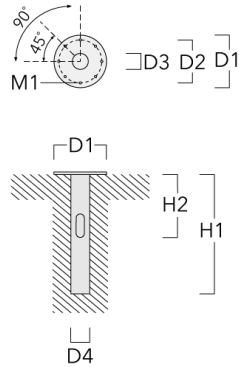

115-1846

LTM440 LED-FT

we-ef

Montagezubehör

Erdstück

Beschreibung	Artikelnummer	D1	D2	D3	D4	H1	H2	M1	Gewicht (kg)
Erdstück ESV10	300-0949	415	340	126	133	1000	500	18	25.30

115-1846

LTM440 LED-FT