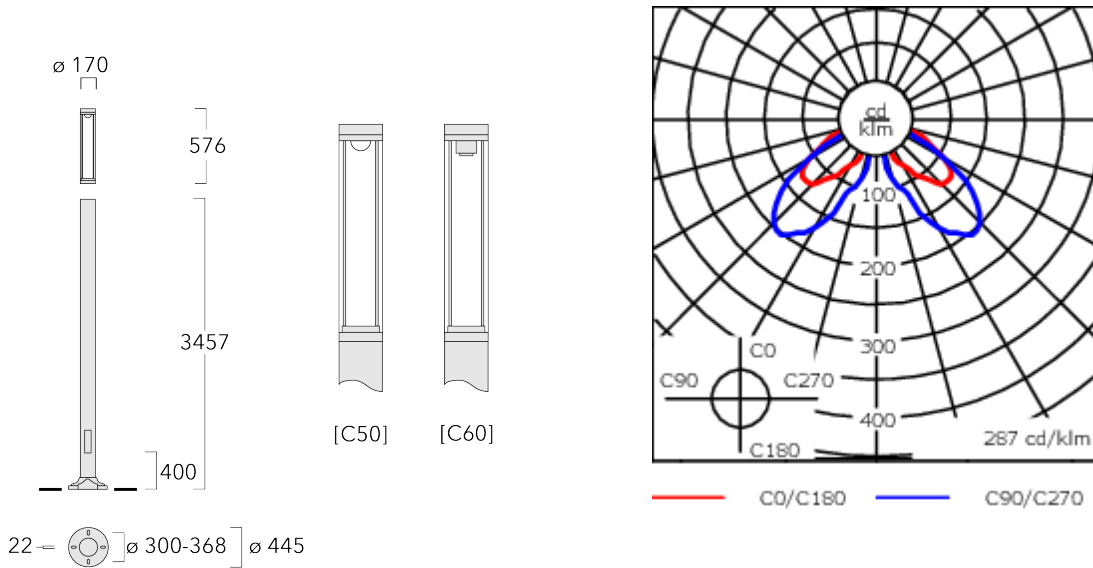

115-1846

LTM440 LED-FT

we-ef

Spezifikationen

Materialbeschreibung

Gehäuse	Korrosionsbeständiges Aluminium
Abdeckung	Polycarbonat Abdeckung
Farben	RAL9004 Signalschwarz RAL9006 Weißaluminium RAL9007 Graualuminium RAL7016 Anthrazitgrau RAL9016 Verkehrsweiß
Dichtung	CCG® Silikondichtung
Schrauben	PCS beschichtete Edelstahlschrauben
Schutzart	IP66
Schlagfestigkeit	IK10
Korrosionsbeständigkeit	5CE

Elektrische Beschreibung

Netz	220-240V / 50-60 Hz
Netzgerät / Vorschaltgerät	Eingebaute elektronische Betriebsgeräte
Überspannungsschutz	10/10kV

WE-EF LEUCHTEN GmbH

Töpinger Straße 16, 29646 Bispingen, Germany - Tel: +49 5194 909-0
info.germany@we-ef.com - <https://we-ef.com/de>

Technische Änderungen und Irrtümer vorbehalten. - Erstellt am 23.11.2024