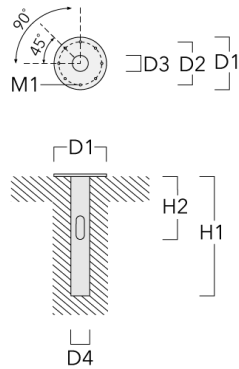

115-1846

LTM440 LED-FT

we-ef

Montagezubehör

Erdstück

Beschreibung	Artikelnummer	D1	D2	D3	D4	H1	H2	M1	Gewicht (kg)
Erdstück ESV10	300-0949	415	340	126	133	1000	500	18	25.30