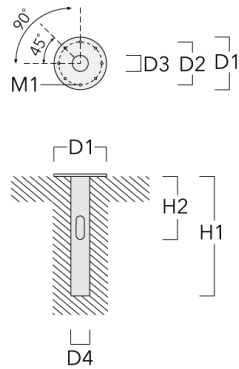

115-1846

LTM440-COB

we-ef

Beschreibung

IP66, SKI. SKII auf Anfrage. IK10. Korrosionsbeständiger Aluminiumguss, PCS beschichtete Edelstahlschrauben. 5CE Korrosionsschutz. CCG® Silikondichtung. Polycarbonat Abdeckung. CAD-optimierte Optik zur Lichtlenkung und Entblendung. Eingebaute LED Platine.

115-1846

LTM440-COB

we-ef

Montagezubehör

Erdstück

Beschreibung	Artikelnummer	D1	D2	D3	D4	H1	H2	M1	Gewicht (kg)
Erdstück ESV10	300-0949	415	340	126	133	1000	500	18	25.30

115-1846

LTM440-COB