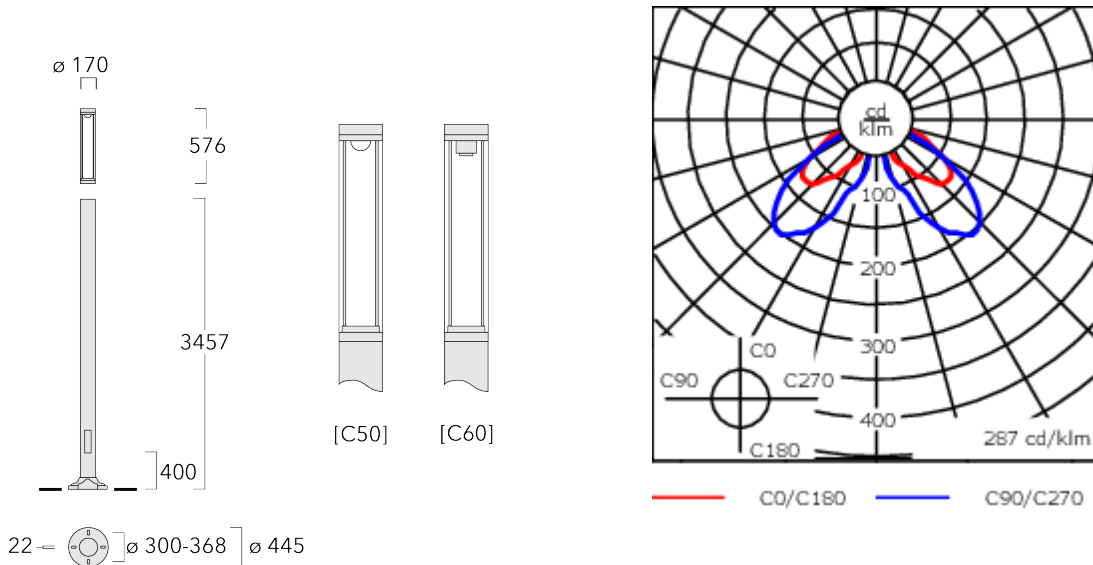

115-1846

LTM440-COB

we-ef

Beschreibung

IP66, SKI. SKII auf Anfrage. IK10. Korrosionsbeständiger Aluminiumguss, PCS beschichtete Edelstahlschrauben. 5CE Korrosionsschutz. CCG® Silikondichtung. Polycarbonat Abdeckung. CAD-optimierte Optik zur Lichtlenkung und Entblendung. Eingebaute LED Platine.

Fertig vorverdrahtet mit eingebautem Kabelanschlusskasten, Sicherung und Tür.

Gewicht	25.00 kg
Lichtverteilung	rechteckig [R50]
Lichtquelle	LED-FT-17W / 500 mA - 2700 K
CRI	80
Netz	EVG
LEDs	1
Bemessungsleistung	20 W
Bemessungslichtstrom (lm)	
LED Lumen	2297.6
Total Lumen	2297.6
Ta	25
Nominal Lichtstrom (lm)	
LED Lumen	2935
Total Lumen	2935
Tc	25

115-1846**LTM440-COB****we-ef**

Spezifikationen

Materialbeschreibung

Gehäuse	Korrosionsbeständiges Aluminium
Abdeckung	Polycarbonat Abdeckung
Farben	<div style="display: flex; align-items: center;"> <div style="width: 20px; height: 10px; background-color: black; margin-right: 5px;"></div> RAL9004 Signalschwarz </div> <div style="display: flex; align-items: center; margin-top: 5px;"> <div style="width: 20px; height: 10px; background-color: gray; margin-right: 5px;"></div> RAL9007 Graualuminium </div> <div style="display: flex; align-items: center; margin-top: 5px;"> <div style="width: 20px; height: 10px; background-color: darkgray; margin-right: 5px;"></div> RAL7016 Anthrazitgrau </div> <div style="display: flex; align-items: center; margin-top: 5px;"> <div style="width: 20px; height: 10px; background-color: lightgray; margin-right: 5px;"></div> RAL9016 Verkehrsweiß </div>
Dichtung	CCG® Silikondichtung
Schrauben	PCS beschichtete Edelstahlschrauben
Schutzart	IP66
Schlagfestigkeit	IK10
Korrosionsbeständigkeit	5CE