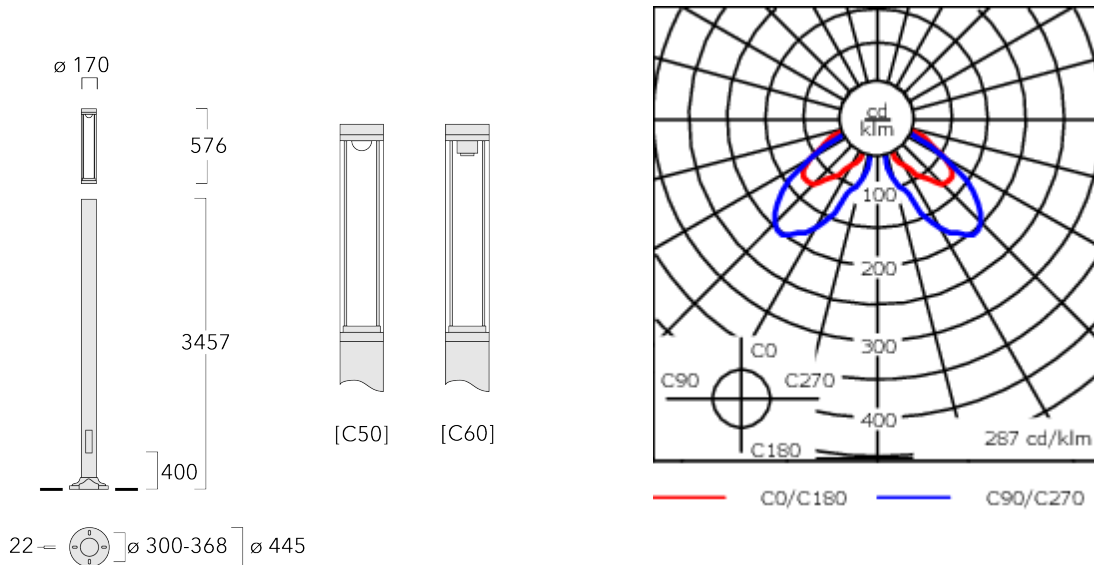

115-1840

LTM440 LED-FT

we-ef

Spezifikationen

Materialbeschreibung

Gehäuse	Korrosionsbeständiges Aluminium
Abdeckung	Polycarbonat Abdeckung
Farben	RAL9004 Signalschwarz RAL9006 Weißaluminium RAL9007 Graualuminium RAL7016 Anthrazitgrau RAL9016 Verkehrsweiß
Dichtung	CCG® Silikondichtung
Schrauben	PCS beschichtete Edelstahlschrauben
Schutzart	IP66
Schlagfestigkeit	IK10
Korrosionsbeständigkeit	5CE

Elektrische Beschreibung

Netz	220-240V / 50-60 Hz
Netzgerät / Vorschaltgerät	Eingebaute elektronische Betriebsgeräte
Überspannungsschutz	10/10kV

WE-EF LEUCHTEN GmbH

Töpinger Straße 16, 29646 Bispingen, Germany - Tel: +49 5194 909-0
info.germany@we-ef.com - <https://we-ef.com/de>

Technische Änderungen und Irrtümer vorbehalten. - Erstellt am 23.11.2024