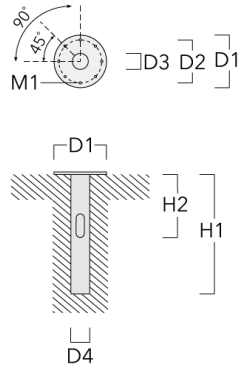

115-1840

LTM440 LED-FT

we-ef

Montagezubehör

Erdstück

Beschreibung	Artikelnummer	D1	D2	D3	D4	H1	H2	M1	Gewicht (kg)
Erdstück ESV10	300-0949	415	340	126	133	1000	500	18	25.30