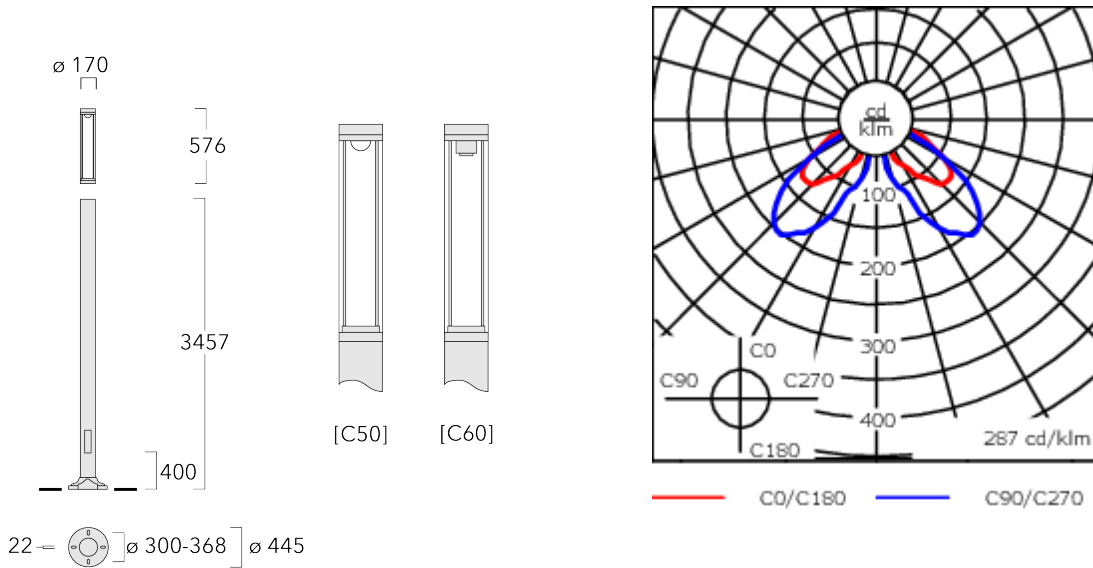

Spécifications

Description du matériel

Corps	Corps en fonte d'aluminium, visserie inox avec traitement PCS
Lentille	Polycarbonate
Couleurs	RAL9004 Noir de sécurité RAL9007 Aluminium gris RAL7016 Gris anthracite RAL9016 Blanc signalisation
Joint	Joint silicone CCG®
Visserie	PCS Inox avec recouvrement polymère
IP	IP66
IK	IK10
Protection contre la corrosion	5CE

Description électrique

Alimentation électrique	220-240V / 50-60 Hz
Driver	Driver électronique