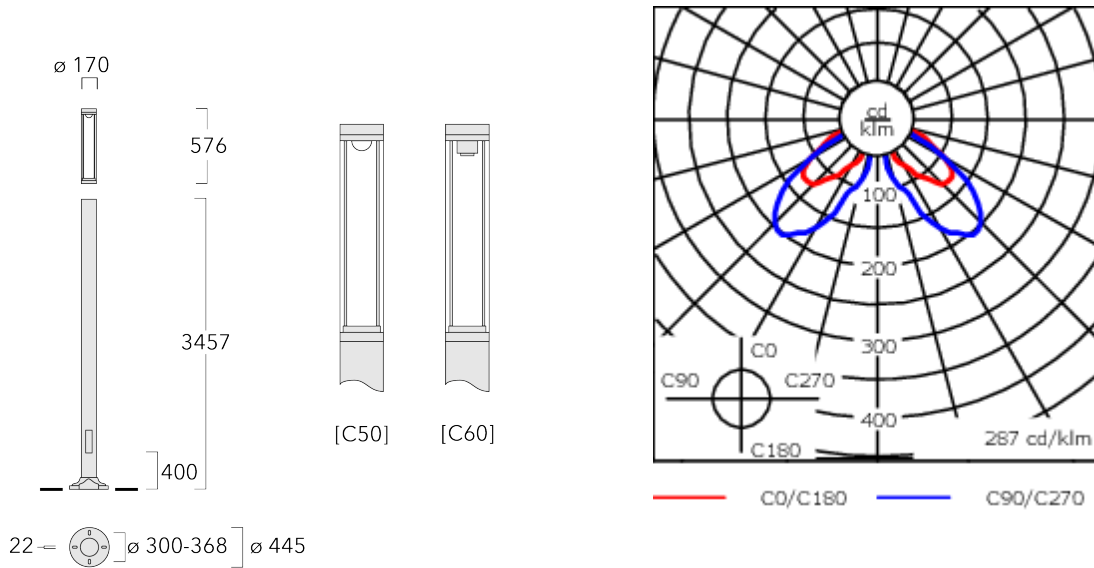

115-1849

LTM440 LED-FT

we-ef

Beschreibung

IP66, SKI. SKII auf Anfrage. IK10. Korrosionsbeständiger Aluminiumguss, PCS beschichtete Edelstahlschrauben. 5CE Korrosionsschutz. CCG® Silikondichtung. Polycarbonat Abdeckung. CAD-optimierte Optik zur Lichtlenkung und Entblendung. Eingebaute LED Platine.

Fertig vorverdrahtet mit eingebautem Kabelanschlusskasten, Sicherung und Tür.

Gewicht	25.00 kg
Lichtverteilung	rechteckig [R50]
Lichtquelle	LED-FT-24W / 700 mA - 2700 K
CRI	80
Netz	EVG
LEDs	1
Bemessungsleistung	27 W
Bemessungslichtstrom (lm)	
LED Lumen	3170.5
Total Lumen	3170.5
Ta	25
Nominal Lichtstrom (lm)	
LED Lumen	4050
Total Lumen	4050
Tc	25

115-1849

LTM440 LED-FT

we-ef

Spezifikationen

Materialbeschreibung

Gehäuse	Korrosionsbeständiges Aluminium
Abdeckung	Polycarbonat Abdeckung
Farben	 RAL9004 Signalschwarz  RAL9006 Weißaluminium  RAL9007 Graualuminium  RAL7016 Anthrazitgrau  RAL9016 Verkehrsweiß
Dichtung	CCG® Silikondichtung
Schrauben	PCS beschichtete Edelstahlschrauben
Schutzart	IP66
Schlagfestigkeit	IK10
Korrosionsbeständigkeit	5CE