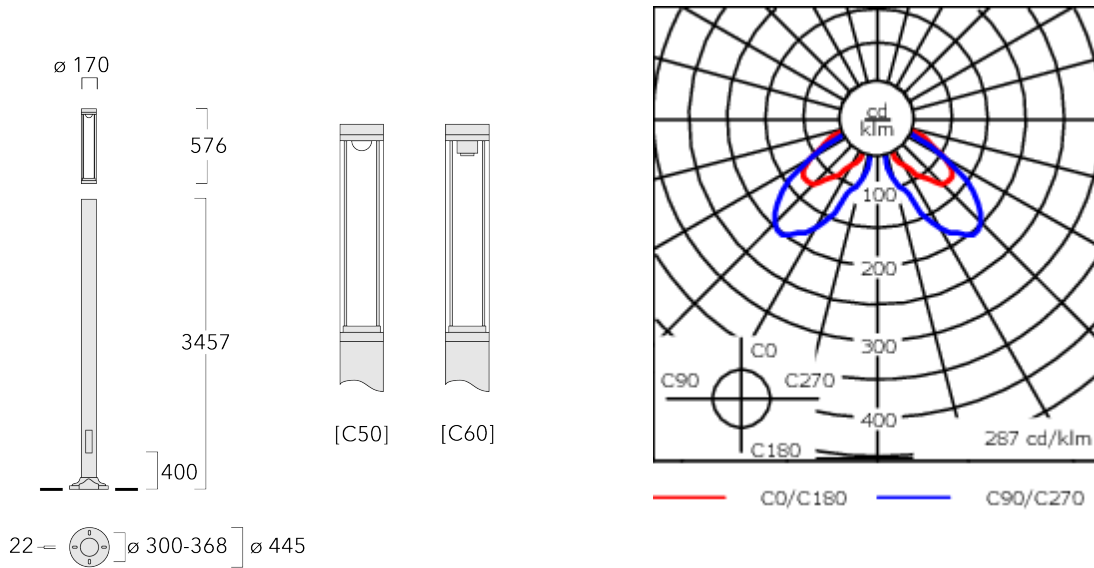

115-1849

LTM440 LED-FT

we-ef

Spezifikationen

Materialbeschreibung

Gehäuse	Korrosionsbeständiges Aluminium
Abdeckung	Polycarbonat Abdeckung
Farben	RAL9004 Signalschwarz RAL9006 Weißaluminium RAL9007 Graualuminium RAL7016 Anthrazitgrau RAL9016 Verkehrsweiß
Dichtung	CCG® Silikondichtung
Schrauben	PCS beschichtete Edelstahlschrauben
Schutzart	IP66
Schlagfestigkeit	IK10
Korrosionsbeständigkeit	5CE

Elektrische Beschreibung

Netz	220-240V / 50-60 Hz
Netzgerät / Vorschaltgerät	Eingebaute elektronische Betriebsgeräte
Überspannungsschutz	10/10kV

WE-EF LEUCHTEN GmbH

Töpinger Straße 16, 29646 Bispingen, Germany - Tel: +49 5194 909-0
info.germany@we-ef.com - <https://we-ef.com/de>

Technische Änderungen und Irrtümer vorbehalten. - Erstellt am 23.11.2024