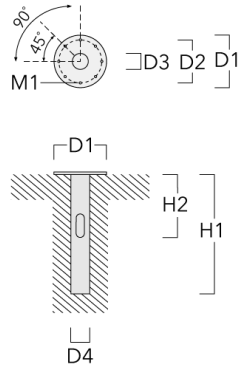

115-1849

LTM440 LED-FT

we-ef

Montagezubehör

Erdstück

Beschreibung	Artikelnummer	D1	D2	D3	D4	H1	H2	M1	Gewicht (kg)
Erdstück ESV10	300-0949	415	340	126	133	1000	500	18	25.30