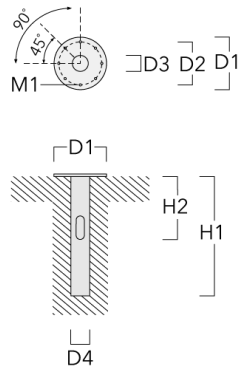

115-1849

LTM440 LED-FT

we-ef

Montagezubehör

Erdstück

Beschreibung	Artikelnummer	D1	D2	D3	D4	H1	H2	M1	Gewicht (kg)
Erdstück ESV10	300-0949	415	340	126	133	1000	500	18	25.30

115-1849

LTM440 LED-FT