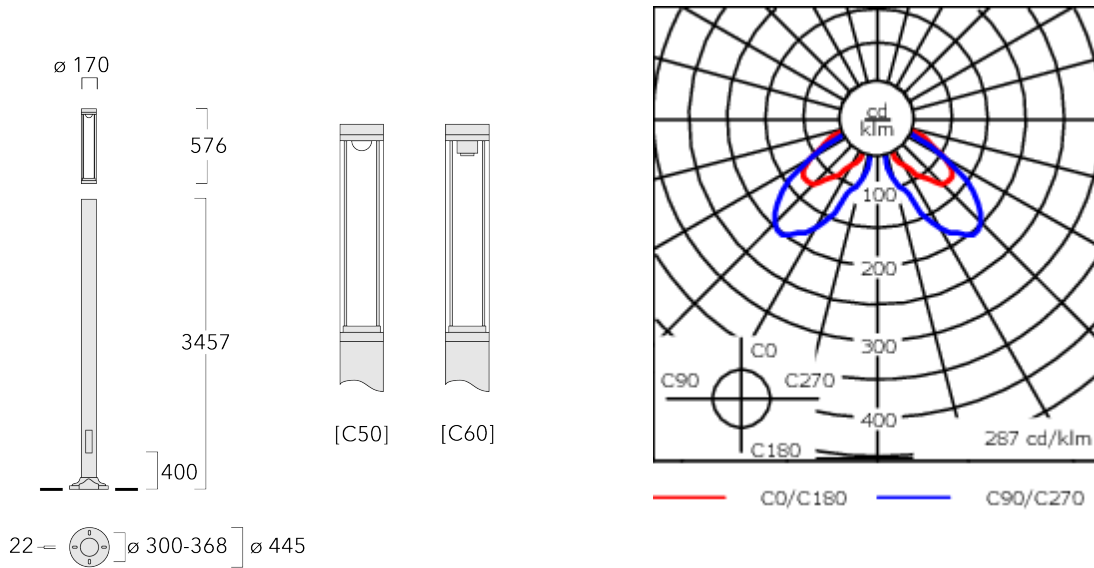

Beschreibung

IP66, SKI. SKII auf Anfrage. IK10. Korrosionsbeständiger Aluminiumguss, PCS beschichtete Edelstahlschrauben. 5CE Korrosionsschutz. CCG® Silikondichtung. Polycarbonat Abdeckung. CAD-optimierte Optik zur Lichtlenkung und Entblendung. Eingebaute LED Platine.

Fertig vorverdrahtet mit eingebautem Kabelanschlusskasten, Sicherung und Tür.

Gewicht	25.00 kg
Lichtverteilung	rechteckig [R50]
Lichtquelle	LED-FT-24W / 700 mA - 3000 K
CRI	80
Netz	EVG
LEDs	1
Bemessungsleistung	27 W
Bemessungslichtstrom (lm)	
LED Lumen	3303.6
Total Lumen	3303.6
Ta	25
Nominal Lichtstrom (lm)	
LED Lumen	4220
Total Lumen	4220
Tc	25

115-1847

LTM440 LED-FT

we-ef

Spezifikationen

Materialbeschreibung

Gehäuse	Korrosionsbeständiges Aluminium
Abdeckung	Polycarbonat Abdeckung
Farben	 RAL9004 Signalschwarz  RAL9006 Weißaluminium  RAL9007 Graualuminium  RAL7016 Anthrazitgrau  RAL9016 Verkehrsweiß
Dichtung	CCG® Silikondichtung
Schrauben	PCS beschichtete Edelstahlschrauben
Schutzart	IP66
Schlagfestigkeit	IK10
Korrosionsbeständigkeit	5CE