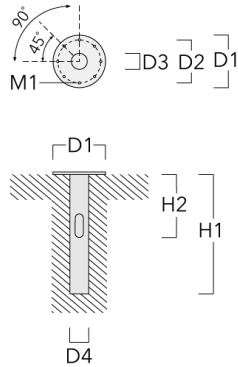

**Planted root**

Description	Part ID	D1	D2	D3	D4	H1	H2	M1	Weight (kg)
Planted root ESV10	300-0949	415	340	126	133	1000	500	18	25.30

**115-1848**

**LTM440 LED-FT**

**we-ef**