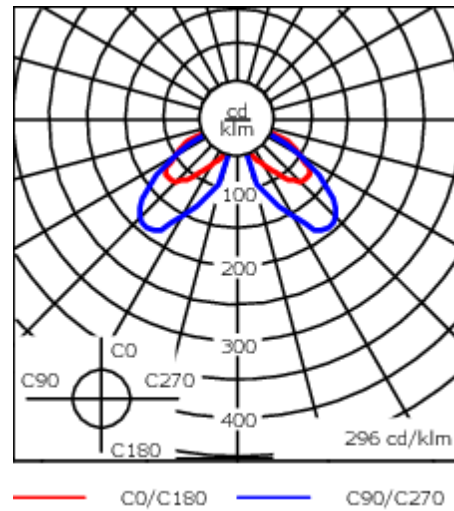

Lanterne livrée pré-câblée pour un branchement facile en pied de mât.

Hauteur de mât recommandée selon la puissance: 3 à 6m. Luminaire livré en standard avec alimentation DALI.

Poids	5.40 kg
Types photométries	[R50] Photométrie bi-asymétrique
Type de Lampes	LED-FT-12W / 350 mA - 2700 K
IRC	80
Alimentation électrique	ballast électronique
LEDs	1
Rated input power	14 W
Rated lumens (lm)	
LED Lumen	1478.2
Total Lumen	1478.2
Ta	25
Flux lumineux nominal (lm)	
LED Lumen	1920
Total Lumen	1920
Tc	25

Spécifications

Description du matériel

Corps	Corps en fonte d'aluminium, visserie inox avec traitement PCS
Lentille	PMMA
Couleurs	Peinture poudre disponible avec 35 couleurs différents
Joint	Joint silicone CCG®
Visserie	PCS Inox avec revêtement polymère
IP	IP66
IK	IK09
Protection contre la corrosion	5CE
Surface exposée au vent	0.104 m ²