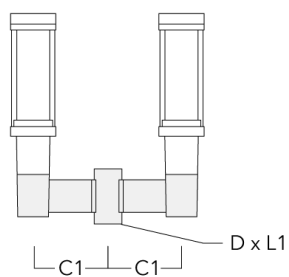

Lanterne livrée pré-câblée pour un branchement facile en pied de mât.

Hauteur de mât recommandée selon la puissance: 3 à 6m. Luminaire livré en standard avec alimentation DALI.

Poids	5.40 kg
Types photométries	[R50] Photométrie bi-asymétrique
Type de Lampes	LED-FT-12W / 350 mA - 2700 K
IRC	80
Alimentation électrique	ballast électronique
LEDs	1
Rated input power	14 W
Rated lumens (lm)	
LED Lumen	1478.2
Total Lumen	1478.2
Ta	25
Flux lumineux nominal (lm)	
LED Lumen	1920
Total Lumen	1920
Tc	25

Spécifications

Description du matériel

Corps	Corps en fonte d'aluminium, visserie inox avec traitement PCS
Lentille	PMMA
Couleurs	Peinture poudre disponible avec 35 couleurs différents
Joint	Joint silicone CCG®
Visserie	PCS Inox avec revêtement polymère
IP	IP66
IK	IK09
Protection contre la corrosion	5CE
Surface exposée au vent	0.104 m ²

Accessoires d'installation

Crosses murales et Crosses pour mât RZ

Description	Code produit	C1	D1	D2	D x L1	M1	Poids (kg)
RZ0-400 crosse murale	115-1324	277	231	195	76 x 80	12	3.50

RZ2-400 crosse double	115-1323	258			76 x 100		4.90
-----------------------	----------	-----	--	--	----------	--	------