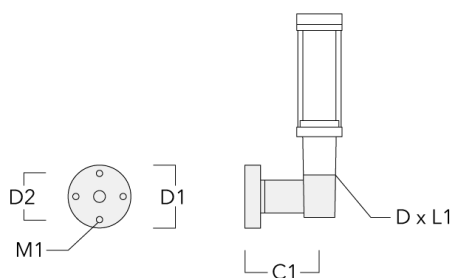

Spécifications

Description du matériel

Corps	Corps en fonte d'aluminium, visserie inox avec traitement PCS
Lentille	PMMA
Couleurs	Peinture poudre disponible avec 35 couleurs différents
Joint	Joint silicone CCG®
Visserie	PCS Inox avec revêtement polymère
IP	IP66
IK	IK09
Protection contre la corrosion	5CE
Surface exposée au vent	0.104 m ²

Accessoires d'installation

Crosses murales et Crosses pour mât RZ

Description	Code produit	C1	D1	D2	D x L1	M1	Poids (kg)
RZ0-400 crosse murale	115-1324	277	231	195	76 x 80	12	3.50

RZ2-400 crosse double	115-1323	258			76 x 100		4.90
-----------------------	----------	-----	--	--	----------	--	------