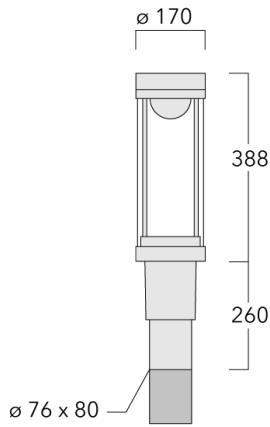

Description

IP66. Classe I ou Classe II. IK09. Corps en fonte d'aluminium. Visserie inox avec traitement PCS. Protection contre la corrosion 5CE. Joint silicone CCG® (compression contrôlée). Vasque autonettoyante en PMMA. Lentille diffusante 360° LED.

Lanterne livrée pré-câblée pour un branchement facile en pied de mât.

Hauteur de mât recommandée selon la puissance: 3 à 6m. Luminaire livré en standard avec alimentation DALI.

Poids	5.40 kg
Types photométries	[R50] Photométrie bi-asymétrique
Type de Lampes	LED-FT-12W / 350 mA - 2700 K
IRC	80
Alimentation électrique	ballast électronique
LEDs	1
Rated input power	14 W
Rated lumens (lm)	
LED Lumen	1478.2
Total Lumen	1478.2
Ta	25
Flux lumineux nominal (lm)	
LED Lumen	1920
Total Lumen	1920
Tc	25

Spécifications

Description du matériel

Corps	Corps en fonte d'aluminium, visserie inox avec traitement PCS
Lentille	PMMA
Couleurs	Peinture poudre disponible avec 35 couleurs différents
Joint	Joint silicone CCG®
Visserie	PCS Inox avec revêtement polymère
IP	IP66
IK	IK09
Protection contre la corrosion	5CE
Surface exposée au vent	0.104 m ²