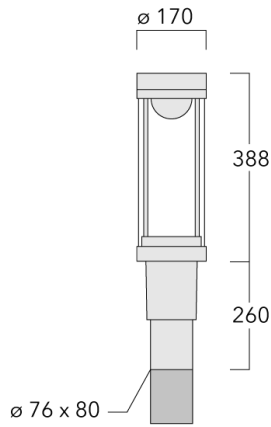

Description

IP66. Classe I ou Classe II. IK09. Corps en fonte d'aluminium. Visserie inox avec traitement PCS. Protection contre la corrosion 5CE. Joint silicone CCG® (compression contrôlée). Vasque autonettoyante en PMMA. Lentille diffusante 360° LED.

Lanterne livrée pré-câblée pour un branchement facile en pied de mât.

Hauteur de mât recommandée selon la puissance: 3 à 6m. Luminaire livré en standard avec alimentation DALI.

Poids	5.40 kg
Types photométries	[R50] Photométrie bi-asymétrique
Type de Lampes	LED-FT-12W / 350 mA - 4000 K
IRC	80
Alimentation électrique	ballast électronique
LEDs	1
Rated input power	14 W
Rated lumens (lm)	
LED Lumen	1662.9
Total Lumen	1662.9
Ta	25
Flux lumineux nominal (lm)	
LED Lumen	2160
Total Lumen	2160
Tc	25

Spécifications

Description du matériel

Corps	Corps en fonte d'aluminium, visserie inox avec traitement PCS
Lentille	PMMA
Couleurs	Peinture poudre disponible avec 35 couleurs différents
Joint	Joint silicone CCG®
Visserie	PCS Inox avec revêtement polymère
IP	IP66
IK	IK09
Protection contre la corrosion	5CE
Surface exposée au vent	0.104 m ²

Accessoires d'installation

Crosses murales et Crosses pour mât RZ

Description	Code produit	C1	D1	D2	D x L1	M1	Poids (kg)
RZ0-400 crosse murale	115-1324	277	231	195	76 x 80	12	3.50

RZ2-400 crosse double	115-1323	258			76 x 100		4.90
-----------------------	----------	-----	--	--	----------	--	------