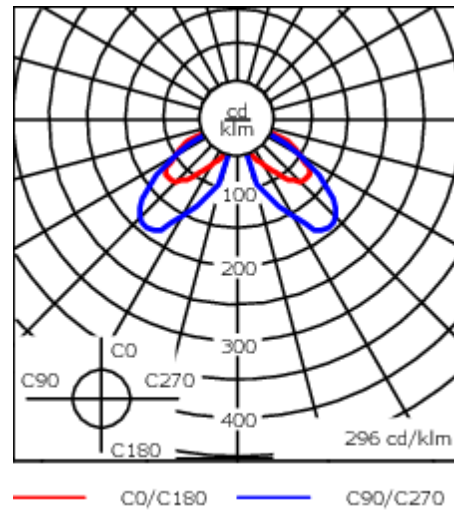

Lanterne livrée pré-câblée pour un branchement facile en pied de mât.

Hauteur de mât recommandée selon la puissance: 3 à 6m. Luminaire livré en standard avec alimentation DALI.

Poids	5.40 kg
Types photométries	[R50] Photométrie bi-asymétrique
Type de Lampes	LED-FT-12W / 350 mA - 4000 K
IRC	80
Alimentation électrique	ballast électronique
LEDs	1
Rated input power	14 W
Rated lumens (lm)	
LED Lumen	1662.9
Total Lumen	1662.9
Ta	25
Flux lumineux nominal (lm)	
LED Lumen	2160
Total Lumen	2160
Tc	25

Spécifications

Description du matériel

Corps	Corps en fonte d'aluminium, visserie inox avec traitement PCS
Lentille	PMMA
Couleurs	Peinture poudre disponible avec 35 couleurs différents
Joint	Joint silicone CCG®
Visserie	PCS Inox avec revêtement polymère
IP	IP66
IK	IK09
Protection contre la corrosion	5CE
Surface exposée au vent	0.104 m ²