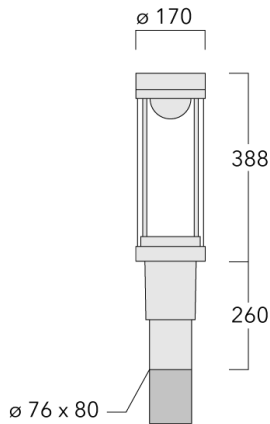

Empfohlene Masthöhe, 3,0 - 6,0 m.

Gewicht	5.40 kg
Lichtverteilung	rechteckig [R50]
Lichtquelle	LED-FT-12W / 350 mA - 3000 K
CRI	80
Netz	EVG
LEDs	1
Bemessungsleistung	14 W
Bemessungslichtstrom (lm)	
LED Lumen	1578.2
Total Lumen	1578.2
Ta	25
Nominal Lichtstrom (lm)	
LED Lumen	2050
Total Lumen	2050
Tc	25

Spezifikationen

Materialbeschreibung

Gehäuse	Korrosionsbeständiges Aluminium
Abdeckung	PMMA
Farben	<div style="display: flex; align-items: center; gap: 5px;"> <div style="width: 15px; height: 15px; background-color: black; margin-right: 5px;"></div> RAL9004 Signalschwarz </div> <div style="display: flex; align-items: center; gap: 5px; margin-top: 2px;"> <div style="width: 15px; height: 15px; background-color: gray; margin-right: 5px;"></div> RAL9007 Graualuminium </div> <div style="display: flex; align-items: center; gap: 5px; margin-top: 2px;"> <div style="width: 15px; height: 15px; background-color: darkgray; margin-right: 5px;"></div> RAL7016 Anthrazitgrau </div> <div style="display: flex; align-items: center; gap: 5px; margin-top: 2px;"> <div style="width: 15px; height: 15px; background-color: lightgray; margin-right: 5px;"></div> RAL9016 Verkehrsweiß </div>
Dichtung	CCG® Silikondichtung
Schrauben	PCS beschichtete Edelstahlschrauben
Schutzart	IP66
Schlagfestigkeit	IK09
Korrosionsbeständigkeit	5CE
Windangriffsfläche	0.104 m ²