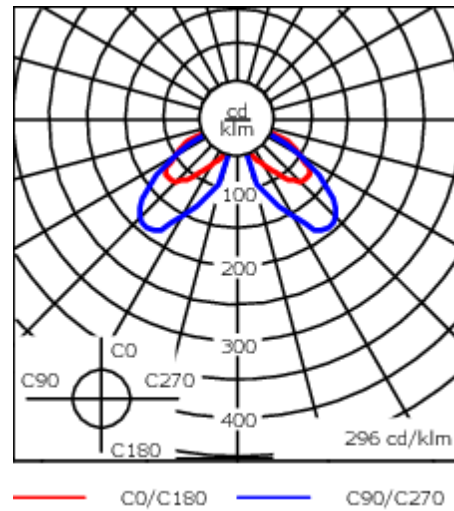

Spezifikationen

Materialbeschreibung

Gehäuse	Korrosionsbeständiges Aluminium
Abdeckung	PMMA
Farben	RAL9004 Signalschwarz RAL9007 Graualuminium RAL7016 Anthrazitgrau RAL9016 Verkehrsweiß
Dichtung	CCG® Silikondichtung
Schrauben	PCS beschichtete Edelstahlschrauben
Schutzart	IP66
Schlagfestigkeit	IK09
Korrosionsbeständigkeit	5CE
Windangriffsfläche	0.104 m²

Elektrische Beschreibung

Netz	220-240V / 50-60 Hz
Netzgerät / Vorschaltgerät	Eingebaute elektronische Betriebsgeräte, thermisch getrennt
Leistungsfaktor	> 0.9

WE-EF Switzerland AG

Himmelrichstrasse 6, 6003 Luzern - Tel: +41 41 210 49 95

info.switzerland@we-ef.com - <https://we-ef.com/ch_de>

Technische Änderungen und Irrtümer vorbehalten. - Erstellt am 23.10.2024