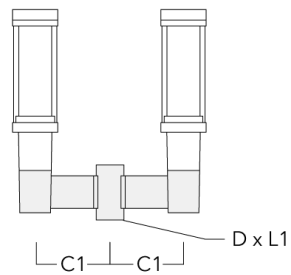

Montagezubehör

Wand- und Mastausleger RZ

Beschreibung	Artikelnummer	C1	D1	D2	D x L1	M1	Gewicht (kg)
RZ0-400 Wandausleger, einfach	115-1324	277	231	195	76 x 80	12	3.50

RZ2-400 Mastausleger, zweifach	115-1323	258			76 x 100		4.90
--------------------------------	----------	-----	--	--	----------	--	------