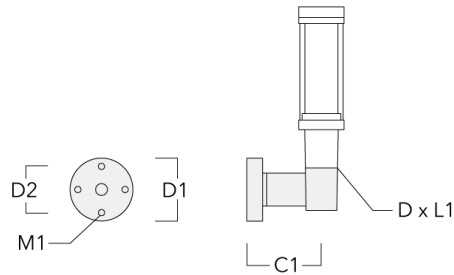

Empfohlene Masthöhe, 3,0 - 6,0 m.

Gewicht	5.40 kg
Lichtverteilung	rechteckig [R50]
Lichtquelle	LED-FT-12W / 350 mA - 3000 K
CRI	80
Netz	EVG
LEDs	1
Bemessungsleistung	14 W
Bemessungslichtstrom (lm)	
LED Lumen	1578.2
Total Lumen	1578.2
Ta	25
Nominal Lichtstrom (lm)	
LED Lumen	2050
Total Lumen	2050
Tc	25

Montagezubehör

Wand- und Mastausleger RZ

Beschreibung	Artikelnummer	C1	D1	D2	D x L1	M1	Gewicht (kg)
RZ0-400 Wandausleger, einfach	115-1324	277	231	195	76 x 80	12	3.50

RZ2-400 Mastausleger, zweifach	115-1323	258			76 x 100		4.90
--------------------------------	----------	-----	--	--	----------	--	------