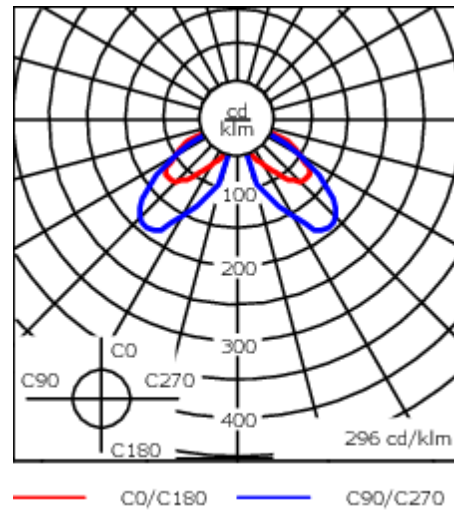

Spécifications

Description du matériel

Corps	Corps en fonte d'aluminium, visserie inox avec traitement PCS
Lentille	PMMA
Couleurs	Peinture poudre disponible avec 35 couleurs différents
Joint	Joint silicone CCG®
Visserie	PCS Inox avec revêtement polymère
IP	IP66
IK	IK09
Protection contre la corrosion	5CE
Surface exposée au vent	0.104 m²

Description électrique

Alimentation électrique	220-240V / 50-60 Hz
Driver	Driver électronique
Power factor	> 0.9

Informations complémentaires

Durée de vie	Ta=25° L70B50 > 50000h
Classe d'efficacité énergétique	C-D

WE-EF LUMIERE

ZAC de Chesnes Nord, 6 Rue de Brisson, CS80330, 38290 Satolas et Bonce - Téléphone: +33 4 74 99 14 44

info.france@we-ef.com - <https://we-ef.com/fr>

Sous réserve de modifications techniques et d'erreurs. - Généré le 23/10/2024