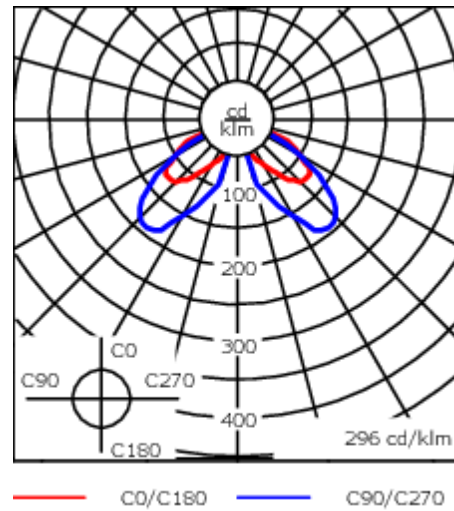

Spécifications

Description du matériel

Corps	Corps en fonte d'aluminium, visserie inox avec traitement PCS
Lentille	PMMA
Couleurs	Peinture poudre disponible avec 35 couleurs différents
Joint	Joint silicone CCG®
Visserie	PCS Inox avec recouvrement polymère
IP	IP66
IK	IK09
Protection contre la corrosion	5CE
Surface exposée au vent	0.104 m²

Description électrique

Alimentation électrique	220-240V / 50-60 Hz
Driver	Driver électronique
Power factor	> 0.9

Informations complémentaires

Durée de vie	Ta=25° L70B50 > 50000h
Classe d'efficacité énergétique	C-D

WE-EF LUMIERE

ZAC de Chesnes Nord, 6 Rue de Brisson, CS80330, 38290 Satolas et Bonce - Téléphone: +33 4 74 99 14 44
info.france@we-ef.com - <https://we-ef.com/fr>

Sous réserve de modifications techniques et d'erreurs. - Généré le 23/11/2024