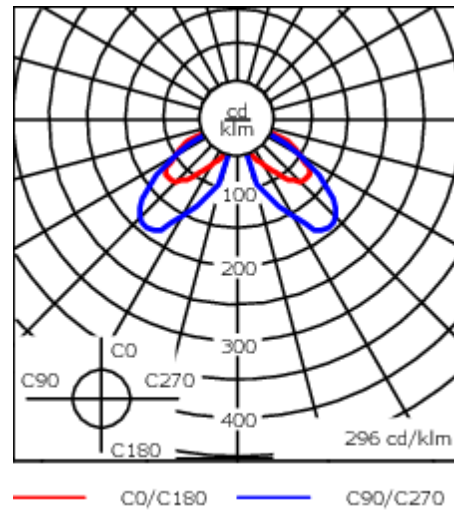

Lanterne livrée pré-câblée pour un branchement facile en pied de mât.

Hauteur de mât recommandée selon la puissance: 3 à 6m. Luminaire livré en standard avec alimentation DALI.

Poids	5.40 kg
Types photométries	[R50] Photométrie bi-asymétrique
Type de Lampes	LED-FT-24W / 700 mA - 2700 K
IRC	80
Alimentation électrique	ballast électronique
LEDs	1
Rated input power	27 W
Rated lumens (lm)	
LED Lumen	3118
Total Lumen	3118
Ta	25
Flux lumineux nominal (lm)	
LED Lumen	4050
Total Lumen	4050
Tc	25

Spécifications

Description du matériel

Corps	Corps en fonte d'aluminium, visserie inox avec traitement PCS
Lentille	PMMA
Couleurs	Peinture poudre disponible avec 35 couleurs différents
Joint	Joint silicone CCG®
Visserie	PCS Inox avec revêtement polymère
IP	IP66
IK	IK09
Protection contre la corrosion	5CE
Surface exposée au vent	0.104 m ²