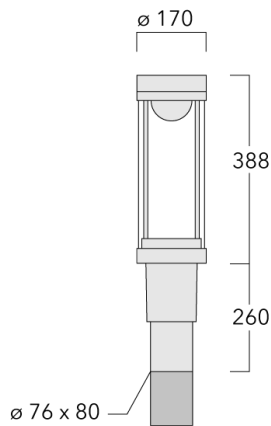

Description

IP66. Classe I ou Classe II. IK09. Corps en fonte d'aluminium. Visserie inox avec traitement PCS. Protection contre la corrosion 5CE. Joint silicone CCG® (compression contrôlée). Vasque autonettoyante en PMMA. Lentille diffusante 360° LED.

Lanterne livrée pré-câblée pour un branchement facile en pied de mât.

Hauteur de mât recommandée selon la puissance: 3 à 6m. Luminaire livré en standard avec alimentation DALI.

Poids	5.40 kg
Types photométries	[R50] Photométrie bi-asymétrique
Type de Lampes	LED-FT-24W / 700 mA - 2700 K
IRC	80
Alimentation électrique	ballast électronique
LEDs	1
Rated input power	27 W
Rated lumens (lm)	
LED Lumen	3118
Total Lumen	3118
Ta	25
Flux lumineux nominal (lm)	
LED Lumen	4050
Total Lumen	4050
Tc	25

Spécifications

Description du matériel

Corps	Corps en fonte d'aluminium, visserie inox avec traitement PCS
Lentille	PMMA
Couleurs	Peinture poudre disponible avec 35 couleurs différents
Joint	Joint silicone CCG®
Visserie	PCS Inox avec revêtement polymère
IP	IP66
IK	IK09
Protection contre la corrosion	5CE
Surface exposée au vent	0.104 m ²

Accessoires d'installation

Crosses murales et Crosses pour mât RZ

Description	Code produit	C1	D1	D2	D x L1	M1	Poids (kg)
RZ0-400 crosse murale	115-1324	277	231	195	76 x 80	12	3.50

RZ2-400 crosse double	115-1323	258			76 x 100		4.90
-----------------------	----------	-----	--	--	----------	--	------