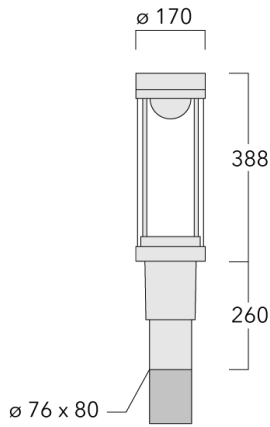

Spécifications

Description du matériel

Corps	Corps en fonte d'aluminium, visserie inox avec traitement PCS
Lentille	PMMA
Couleurs	Peinture poudre disponible avec 35 couleurs différents
Joint	Joint silicone CCG®
Visserie	PCS Inox avec recouvrement polymère
IP	IP66
IK	IK09
Protection contre la corrosion	5CE
Surface exposée au vent	0.104 m²

Description électrique

Alimentation électrique	220-240V / 50-60 Hz
Driver	Driver électronique
Power factor	> 0.9

Informations complémentaires

Durée de vie	Ta=25° L70B50 > 50000h
Classe d'efficacité énergétique	C-D

WE-EF LUMIERE

ZAC de Chesnes Nord, 6 Rue de Brisson, CS80330, 38290 Satolas et Bonce - Téléphone: +33 4 74 99 14 44
info.france@we-ef.com - <https://we-ef.com/fr>

Sous réserve de modifications techniques et d'erreurs. - Généré le 23/11/2024