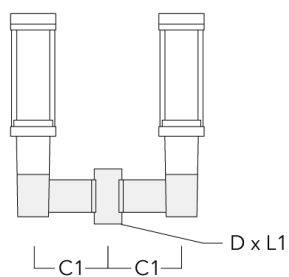

Spécifications

Description du matériel

Corps	Corps en fonte d'aluminium, visserie inox avec traitement PCS
Lentille	PMMA
Couleurs	Peinture poudre disponible avec 35 couleurs différents
Joint	Joint silicone CCG®
Visserie	PCS Inox avec recouvrement polymère
IP	IP66
IK	IK09
Protection contre la corrosion	5CE
Surface exposée au vent	0.133 m ²

Accessoires d'installation

Crosses murales et Crosses pour mât RZ

Description	Code produit	C1	D1	D2	D x L1	M1	Poids (kg)
RZ0-400 crosse murale	115-1324	277	231	195	76 x 80	12	3.50

RZ2-400 crosse double	115-1323	258			76 x 100		4.90
-----------------------	----------	-----	--	--	----------	--	------