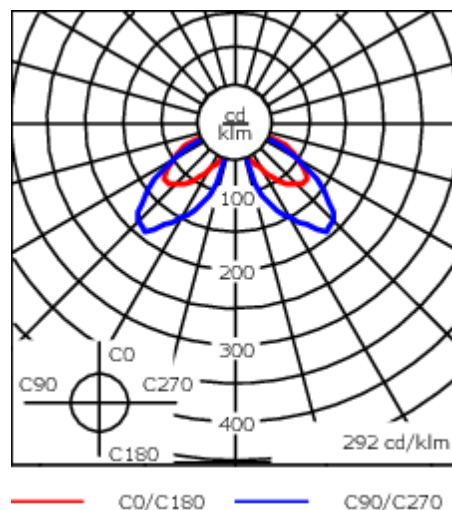

Lanterne livrée pré-câblée pour un branchement facile en pied de mât.

Hauteur de mât recommandée selon la puissance: 3 à 6m. Luminaire livré en standard avec alimentation DALI.

Poids	5.50 kg
Types photométries	[R50] Photométrie bi-asymétrique
Type de Lampes	LED-FT-12W / 350 mA - 3000 K
IRC	80
Alimentation électrique	ballast électronique
LEDs	1
Rated input power	14 W
Rated lumens (lm)	
LED Lumen	1549.3
Total Lumen	1549.3
Ta	25
Flux lumineux nominal (lm)	
LED Lumen	2050
Total Lumen	2050
Tc	25

Spécifications

Description du matériel

Corps	Corps en fonte d'aluminium, visserie inox avec traitement PCS
Lentille	PMMA
Couleurs	Peinture poudre disponible avec 35 couleurs différents
Joint	Joint silicone CCG®
Visserie	PCS Inox avec recouvrement polymère
IP	IP66
IK	IK09
Protection contre la corrosion	5CE
Surface exposée au vent	0.133 m ²