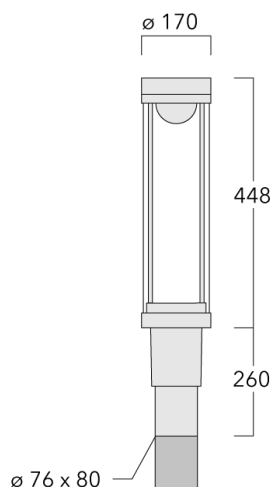

Description

IP66. Classe I ou Classe II. IK09. Corps en fonte d'aluminium. Visserie inox avec traitement PCS. Protection contre la corrosion 5CE. Joint silicone CCG® (compression contrôlée). Vasque autonettoyante en PMMA. Lentille diffusante 360° LED.

Lanterne livrée pré-câblée pour un branchement facile en pied de mât.

Hauteur de mât recommandée selon la puissance: 3 à 6m. Luminaire livré en standard avec alimentation DALI.

Poids	5.50 kg
Types photométries	[R50] Photométrie bi-asymétrique
Type de Lampes	LED-FT-12W / 350 mA - 3000 K
IRC	80
Alimentation électrique	ballast électronique
LEDs	1
Rated input power	14 W
Rated lumens (lm)	
LED Lumen	1549.3
Total Lumen	1549.3
Ta	25
Flux lumineux nominal (lm)	
LED Lumen	2050
Total Lumen	2050
Tc	25

Spécifications

Description du matériel

Corps	Corps en fonte d'aluminium, visserie inox avec traitement PCS
Lentille	PMMA
Couleurs	Peinture poudre disponible avec 35 couleurs différents
Joint	Joint silicone CCG®
Visserie	PCS Inox avec recouvrement polymère
IP	IP66
IK	IK09
Protection contre la corrosion	5CE
Surface exposée au vent	0.133 m ²

Accessoires d'installation

Crosses murales et Crosses pour mât RZ

Description	Code produit	C1	D1	D2	D x L1	M1	Poids (kg)
RZ0-400 crosse murale	115-1324	277	231	195	76 x 80	12	3.50

RZ2-400 crosse double	115-1323	258			76 x 100		4.90
-----------------------	----------	-----	--	--	----------	--	------