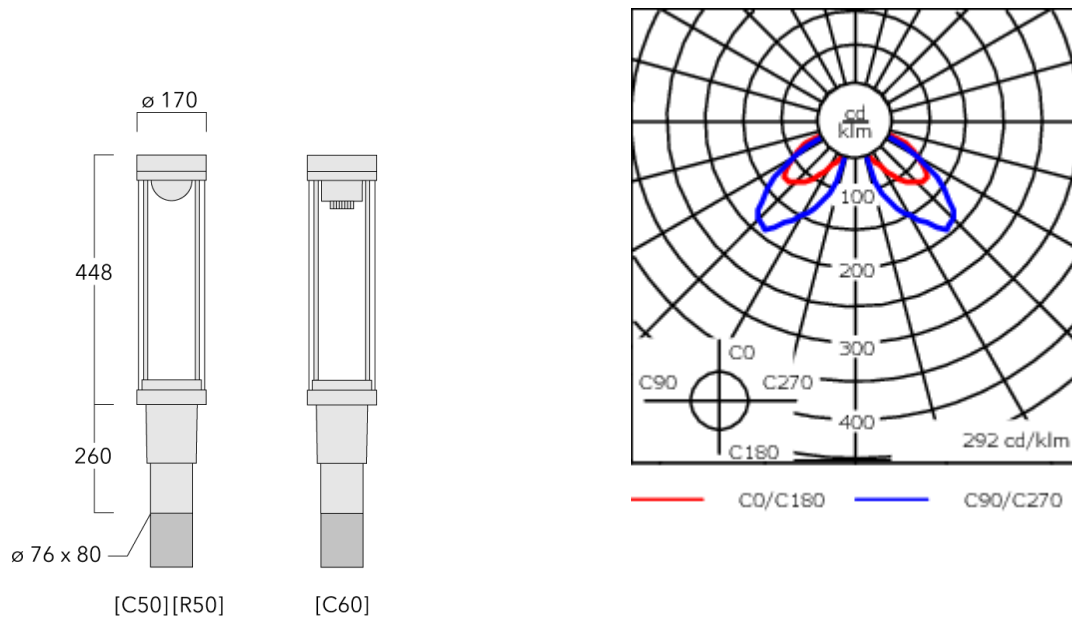

| | |
|----------------------------------|------------------------------|
| Gewicht | 5.50 kg |
| Lichtverteilung | rechteckig [R50] |
| Lichtquelle | LED-FT-24W / 700 mA - 3000 K |
| CRI | 80 |
| Netz | EVG |
| LEDs | 1 |
| Bemessungsleistung | 27 W |
| Bemessungslichtstrom (lm) | |
| LED Lumen | 3189.3 |
| Total Lumen | 3189.3 |
| Ta | 25 |
| Nominal Lichtstrom (lm) | |
| LED Lumen | 4220 |
| Total Lumen | 4220 |
| Tc | 25 |

Spezifikationen

Materialbeschreibung

| | |
|-------------------------|---|
| Gehäuse | Korrosionsbeständiges Aluminium |
| Abdeckung | PMMA |
| Farben | <div style="display: flex; align-items: center;"> <div style="width: 20px; height: 15px; background-color: black; margin-right: 5px;"></div> <div style="margin-right: 10px;">RAL9004 Signalschwarz</div> </div> <div style="display: flex; align-items: center;"> <div style="width: 20px; height: 15px; background-color: #cccccc; margin-right: 5px;"></div> <div style="margin-right: 10px;">RAL9006 Weißaluminium</div> </div> <div style="display: flex; align-items: center;"> <div style="width: 20px; height: 15px; background-color: #808080; margin-right: 5px;"></div> <div style="margin-right: 10px;">RAL9007 Graualuminium</div> </div> <div style="display: flex; align-items: center;"> <div style="width: 20px; height: 15px; background-color: #333333; margin-right: 5px;"></div> <div style="margin-right: 10px;">RAL7016 Anthrazitgrau</div> </div> <div style="display: flex; align-items: center;"> <div style="width: 20px; height: 15px; background-color: #e0e0e0; margin-right: 5px;"></div> <div style="margin-right: 10px;">RAL9016 Verkehrsweiß</div> </div> |
| Dichtung | CCG® Silikondichtung |
| Schrauben | PCS beschichtete Edelstahlschrauben |
| Schutzart | IP66 |
| Schlagfestigkeit | IK09 |
| Korrosionsbeständigkeit | 5CE |
| Windangriffsfläche | 0.133 m ² |