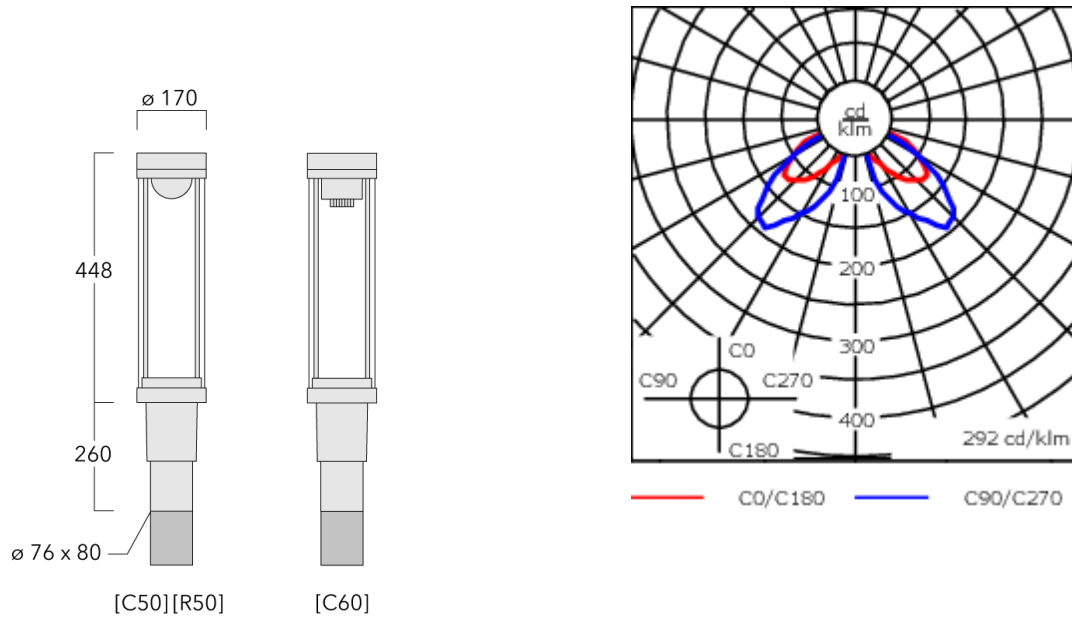

115-1868

ZFT440-FT LED

we-ef

Beschreibung

IP66, SKI. SKII auf Anfrage. IK09. Korrosionsbeständiger Aluminiumguss. PCS beschichtete Edelstahlschrauben. 5CE Korrosionsschutz. CCG® Silikondichtung. PMMA Abdeckung. Eingebaute elektronische Betriebsgeräte, thermisch getrennt. CAD-optimierte indirekte Optik zur Lichtlenkung und Entblendung. Eingebaute LED Platine. Die Leuchte wird anschlussfertig geliefert und muss zur Installation nicht geöffnet werden.

Gewicht	5.50 kg
Lichtverteilung	rechteckig [R50]
Lichtquelle	LED-FT-37W / 700 mA - 2700 K
CRI	80
Netz	EVG
LEDs	1
Bemessungsleistung	42 W
Bemessungslichtstrom (lm)	
LED Lumen	4644.1
Total Lumen	4644.1
Ta	25
Nominal Lichtstrom (lm)	
LED Lumen	6145
Total Lumen	6145
Tc	25

Spezifikationen

Materialbeschreibung

Gehäuse	Korrosionsbeständiges Aluminium
Abdeckung	PMMA
Farben	<div style="display: flex; align-items: center;"> <div style="width: 20px; height: 15px; background-color: black; margin-right: 5px;"></div> RAL9004 Signalschwarz </div> <div style="display: flex; align-items: center;"> <div style="width: 20px; height: 15px; background-color: #cccccc; margin-right: 5px;"></div> RAL9006 Weißaluminium </div> <div style="display: flex; align-items: center;"> <div style="width: 20px; height: 15px; background-color: #808080; margin-right: 5px;"></div> RAL9007 Graualuminium </div> <div style="display: flex; align-items: center;"> <div style="width: 20px; height: 15px; background-color: #333333; margin-right: 5px;"></div> RAL7016 Anthrazitgrau </div> <div style="display: flex; align-items: center;"> <div style="width: 20px; height: 15px; background-color: #e0e0e0; margin-right: 5px;"></div> RAL9016 Verkehrsweiß </div>
Dichtung	CCG® Silikondichtung
Schrauben	PCS beschichtete Edelstahlschrauben
Schutzart	IP66
Schlagfestigkeit	IK09
Korrosionsbeständigkeit	5CE
Windangriffsfläche	0.133 m ²