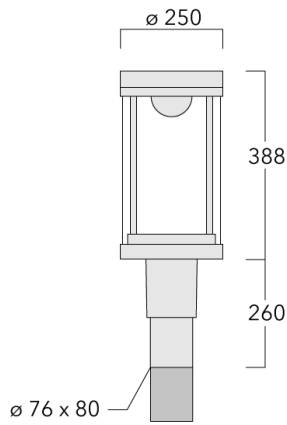

115-1870

ZFT460-FT LED

we-ef

Spezifikationen

Materialbeschreibung

Gehäuse	Korrosionsbeständiges Aluminium
Abdeckung	PMMA
Farben	RAL9004 Signalschwarz RAL9007 Graualuminium RAL7016 Anthrazitgrau RAL9016 Verkehrsweiß
Dichtung	CCG® Silikondichtung
Schrauben	PCS beschichtete Edelstahlschrauben
Schutzart	IP66
Schlagfestigkeit	IK08
Korrosionsbeständigkeit	5CE
Windangriffsfläche	0.162 m²

Elektrische Beschreibung

Netz	220-240V / 50-60 Hz
Netzgerät / Vorschaltgerät	Eingebaute elektronische Betriebsgeräte
Leistungsfaktor	> 0.9

WE-EF Switzerland AG

Himmelrichstrasse 6, 6003 Luzern - Tel: +41 41 210 49 95

info.switzerland@we-ef.com - <https://we-ef.com/ch_de>

Technische Änderungen und Irrtümer vorbehalten. - Erstellt am 23.10.2024