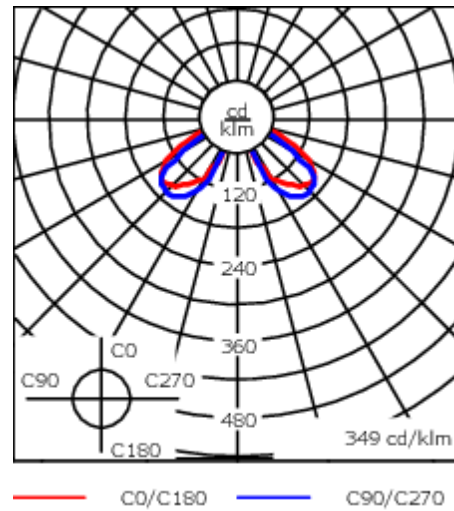

115-1870

ZFT460-FT LED

we-ef

Spezifikationen

Materialbeschreibung

Gehäuse	Korrosionsbeständiges Aluminium
Abdeckung	PMMA
Farben	RAL9004 Signalschwarz RAL9007 Graualuminium RAL7016 Anthrazitgrau RAL9016 Verkehrsweiß
Dichtung	CCG® Silikondichtung
Schrauben	PCS beschichtete Edelstahlschrauben
Schutzart	IP66
Schlagfestigkeit	IK08
Korrosionsbeständigkeit	5CE
Windangriffsfläche	0.162 m²

Elektrische Beschreibung

Netz	220-240V / 50-60 Hz
Netzgerät / Vorschaltgerät	Eingebaute elektronische Betriebsgeräte
Leistungsfaktor	> 0.9

WE-EF Switzerland AG

Himmelrichstrasse 6, 6003 Luzern - Tel: +41 41 210 49 95

info.switzerland@we-ef.com - <https://we-ef.com/ch_de>

Technische Änderungen und Irrtümer vorbehalten. - Erstellt am 23.10.2024