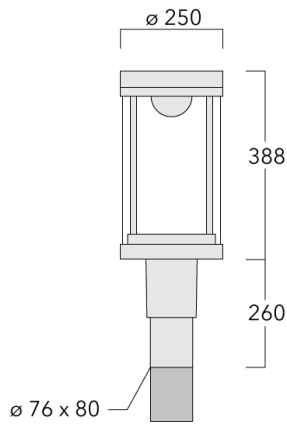

Description

IP66. Classe I ou Classe II. IK08. Corps en fonte d'aluminium. Visserie inox avec traitement PCS. Protection contre la corrosion 5CE. Joint silicone CCG® (compression contrôlée). Vasque autonettoyante en PMMA. Lentille diffusante 360° LED.

Lanterne livrée pré-câblée pour un branchement facile en pied de mât.

Hauteur de mât recommandée selon la puissance: 3 à 6m. Luminaire livré en standard avec alimentation DALI.

Poids	7.10 kg
Types photométries	[R50] Photométrie bi-asymétrique
Type de Lampes	LED-FT-24W / 700 mA - 2700 K
IRC	80
Alimentation électrique	ballast électronique
LEDs	1
Rated input power	27 W
Rated lumens (lm)	
LED Lumen	3081.6
Total Lumen	3081.6
Ta	25
Flux lumineux nominal (lm)	
LED Lumen	4050
Total Lumen	4050
Tc	25

Spécifications

Description du matériel

Corps	Corps en fonte d'aluminium, visserie inox avec traitement PCS
Lentille	PMMA
Couleurs	Peinture poudre disponible avec 35 couleurs différents
Joint	Joint silicone CCG®
Visserie	PCS Inox avec revêtement polymère
IP	IP66
IK	IK08
Protection contre la corrosion	5CE
Surface exposée au vent	0.162 m ²