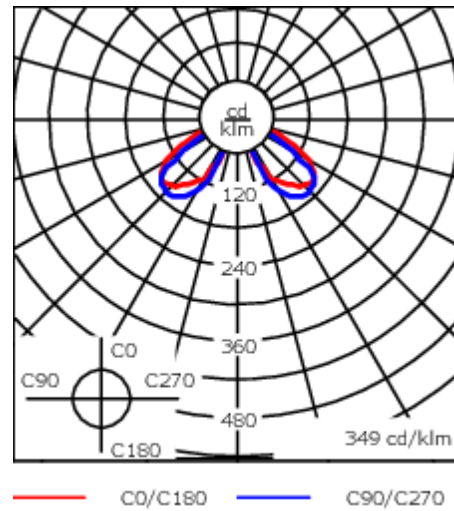

Lanterne livrée pré-câblée pour un branchement facile en pied de mât.

Hauteur de mât recommandée selon la puissance: 3 à 6m. Luminaire livré en standard avec alimentation DALI.

Poids	7.10 kg
Types photométries	[R50] Photométrie bi-asymétrique
Type de Lampes	LED-FT-24W / 700 mA - 2700 K
IRC	80
Alimentation électrique	ballast électronique
LEDs	1
Rated input power	27 W
Rated lumens (lm)	
LED Lumen	3081.6
Total Lumen	3081.6
Ta	25
Flux lumineux nominal (lm)	
LED Lumen	4050
Total Lumen	4050
Tc	25

Spécifications

Description du matériel

Corps	Corps en fonte d'aluminium, visserie inox avec traitement PCS
Lentille	PMMA
Couleurs	Peinture poudre disponible avec 35 couleurs différents
Joint	Joint silicone CCG®
Visserie	PCS Inox avec revêtement polymère
IP	IP66
IK	IK08
Protection contre la corrosion	5CE
Surface exposée au vent	0.162 m ²