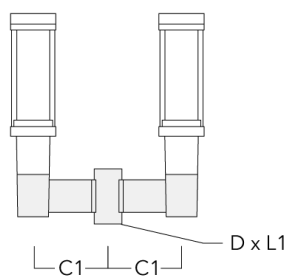

Lanterne livrée pré-câblée pour un branchement facile en pied de mât.

Hauteur de mât recommandée selon la puissance: 3 à 6m. Luminaire livré en standard avec alimentation DALI.

Poids	7.10 kg
Types photométries	[R50] Photométrie bi-asymétrique
Type de Lampes	LED-FT-24W / 700 mA - 2700 K
IRC	80
Alimentation électrique	ballast électronique
LEDs	1
Rated input power	27 W
Rated lumens (lm)	
LED Lumen	3081.6
Total Lumen	3081.6
Ta	25
Flux lumineux nominal (lm)	
LED Lumen	4050
Total Lumen	4050
Tc	25

Spécifications

Description du matériel

Corps	Corps en fonte d'aluminium, visserie inox avec traitement PCS
Lentille	PMMA
Couleurs	Peinture poudre disponible avec 35 couleurs différents
Joint	Joint silicone CCG®
Visserie	PCS Inox avec revêtement polymère
IP	IP66
IK	IK08
Protection contre la corrosion	5CE
Surface exposée au vent	0.162 m ²

Accessoires d'installation

Crosses murales et Crosses pour mât RZ

Description	Code produit	C1	D1	D2	D x L1	M1	Poids (kg)
RZ0-400 crosse murale	115-1324	277	231	195	76 x 80	12	3.50

RZ2-400 crosse double	115-1323	258			76 x 100		4.90
-----------------------	----------	-----	--	--	----------	--	------