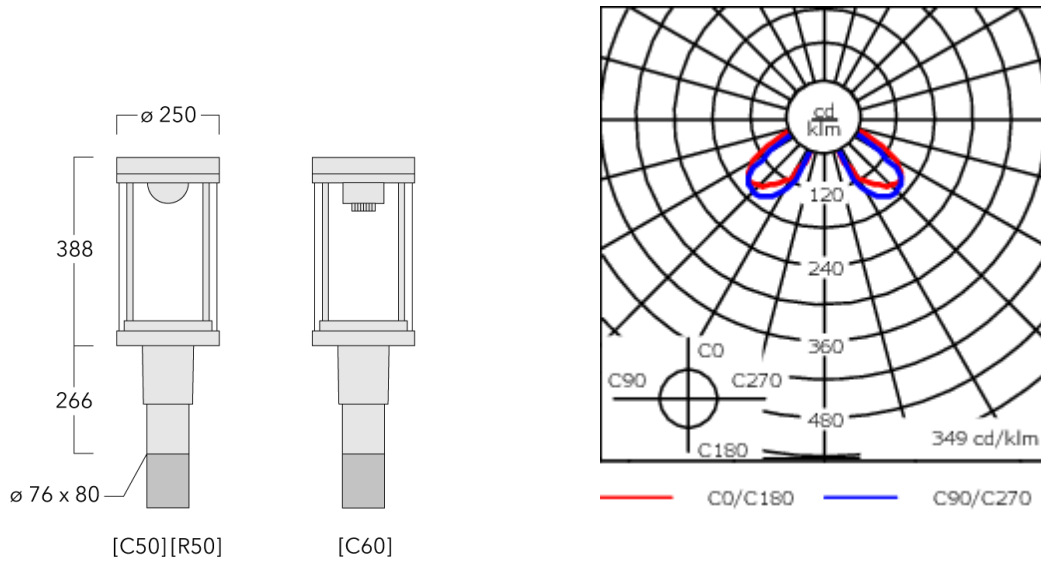

Spezifikationen

Materialbeschreibung

Gehäuse	Korrosionsbeständiges Aluminium
Abdeckung	PMMA
Farben	RAL9004 Signalschwarz RAL9006 Weißaluminium RAL9007 Graualuminium RAL7016 Anthrazitgrau RAL9016 Verkehrsweiß
Dichtung	CCG® Silikondichtung
Schrauben	PCS beschichtete Edelstahlschrauben
Schutzart	IP66
Schlagfestigkeit	IK08
Korrosionsbeständigkeit	5CE
Windangriffsfläche	0.162 m²

Elektrische Beschreibung

Netz	220-240V / 50-60 Hz
Netzgerät / Vorschaltgerät	Eingebaute elektronische Betriebsgeräte
Leistungsfaktor	> 0,9
Überspannungsschutz	6/6 kV (optional SP10)

WE-EF LEUCHTEN GmbH

Töpinger Straße 16, 29646 Bispingen, Germany - Tel: +49 5194 909-0

info.germany@we-ef.com - <https://we-ef.com/de>

Technische Änderungen und Irrtümer vorbehalten. - Erstellt am 23.10.2024