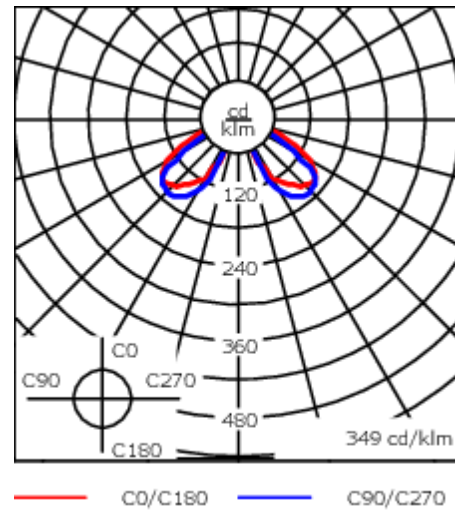

Empfohlene Masthöhe, 3,0 - 6,0 m.

Gewicht	7.10 kg
Lichtverteilung	rechteckig [R50]
Lichtquelle	LED-FT-24W / 700 mA - 3000 K
CRI	80
Netz	EVG
LEDs	1
Bemessungsleistung	27 W

Bemessungslichtstrom (lm)

LED Lumen	3210.9
Total Lumen	3210.9
Ta	25

Nominal Lichtstrom (lm)

LED Lumen	4220
Total Lumen	4220
Tc	25

WE-EF Switzerland AG

Himmelrichstrasse 6, 6003 Luzern - Tel: +41 41 210 49 95

info.switzerland@we-ef.com - https://we-ef.com/ch_de

Technische Änderungen und Irrtümer vorbehalten. - Erstellt am 23.10.2024

Spezifikationen

Materialbeschreibung

Gehäuse	Korrosionsbeständiges Aluminium
Abdeckung	PMMA
Farben	<div style="display: flex; align-items: center;"> <div style="width: 20px; height: 15px; background-color: black; margin-right: 5px;"></div> <div style="margin-right: 10px;">RAL9004 Signalschwarz</div> </div> <div style="display: flex; align-items: center;"> <div style="width: 20px; height: 15px; background-color: gray; margin-right: 5px;"></div> <div style="margin-right: 10px;">RAL9007 Graualuminium</div> </div> <div style="display: flex; align-items: center;"> <div style="width: 20px; height: 15px; background-color: darkgray; margin-right: 5px;"></div> <div style="margin-right: 10px;">RAL7016 Anthrazitgrau</div> </div> <div style="display: flex; align-items: center;"> <div style="width: 20px; height: 15px; background-color: lightgray; margin-right: 5px;"></div> <div style="margin-right: 10px;">RAL9016 Verkehrsweiß</div> </div>
Dichtung	CCG® Silikondichtung
Schrauben	PCS beschichtete Edelstahlschrauben
Schutzart	IP66
Schlagfestigkeit	IK08
Korrosionsbeständigkeit	5CE
Windangriffsfläche	0.162 m ²