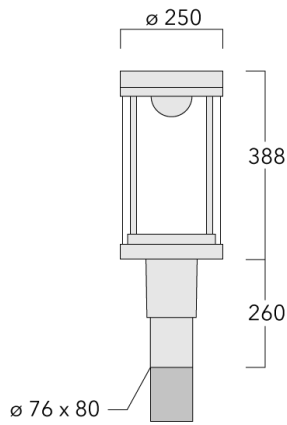

Empfohlene Masthöhe, 3,0 - 6,0 m.

Gewicht	7.10 kg
Lichtverteilung	rechteckig [R50]
Lichtquelle	LED-FT-24W / 700 mA - 3000 K
CRI	80
Netz	EVG
LEDs	1
Bemessungsleistung	27 W

Bemessungslichtstrom (lm)

LED Lumen	3210.9
Total Lumen	3210.9
Ta	25

Nominal Lichtstrom (lm)

LED Lumen	4220
Total Lumen	4220
Tc	25

WE-EF Switzerland AG

Himmelrichstrasse 6, 6003 Luzern - Tel: +41 41 210 49 95

info.switzerland@we-ef.com - https://we-ef.com/ch_de

Technische Änderungen und Irrtümer vorbehalten. - Erstellt am 23.10.2024

Spezifikationen

Materialbeschreibung

Gehäuse	Korrosionsbeständiges Aluminium
Abdeckung	PMMA
Farben	<div style="display: flex; align-items: center;"> <div style="width: 20px; height: 15px; background-color: black; margin-right: 5px;"></div> <div style="margin-right: 10px;">RAL9004 Signalschwarz</div> </div> <div style="display: flex; align-items: center;"> <div style="width: 20px; height: 15px; background-color: gray; margin-right: 5px;"></div> <div style="margin-right: 10px;">RAL9007 Graualuminium</div> </div> <div style="display: flex; align-items: center;"> <div style="width: 20px; height: 15px; background-color: darkgray; margin-right: 5px;"></div> <div style="margin-right: 10px;">RAL7016 Anthrazitgrau</div> </div> <div style="display: flex; align-items: center;"> <div style="width: 20px; height: 15px; background-color: lightgray; margin-right: 5px;"></div> <div style="margin-right: 10px;">RAL9016 Verkehrsweiß</div> </div>
Dichtung	CCG® Silikondichtung
Schrauben	PCS beschichtete Edelstahlschrauben
Schutzart	IP66
Schlagfestigkeit	IK08
Korrosionsbeständigkeit	5CE
Windangriffsfläche	0.162 m ²