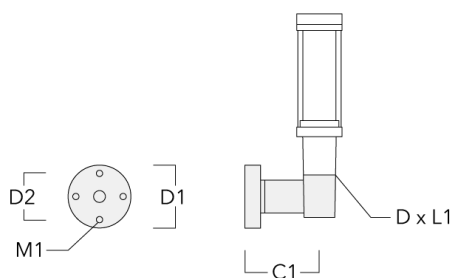

Spécifications

Description du matériel

Corps	Corps en fonte d'aluminium, visserie inox avec traitement PCS
Lentille	PMMA
Couleurs	Peinture poudre disponible avec 35 couleurs différents
Joint	Joint silicone CCG®
Visserie	PCS Inox avec revêtement polymère
IP	IP66
IK	IK08
Protection contre la corrosion	5CE
Surface exposée au vent	0.162 m ²

Accessoires d'installation

Crosses murales et Crosses pour mât RZ

Description	Code produit	C1	D1	D2	D x L1	M1	Poids (kg)
RZ0-400 crosse murale	115-1324	277	231	195	76 x 80	12	3.50

RZ2-400 crosse double	115-1323	258			76 x 100		4.90
-----------------------	----------	-----	--	--	----------	--	------