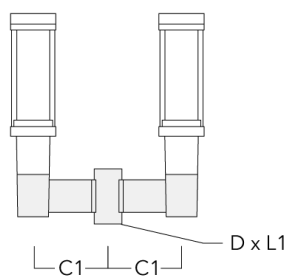

Spécifications

Description du matériel

Corps	Corps en fonte d'aluminium, visserie inox avec traitement PCS
Lentille	PMMA
Couleurs	Peinture poudre disponible avec 35 couleurs différents
Joint	Joint silicone CCG®
Visserie	PCS Inox avec revêtement polymère
IP	IP66
IK	IK08
Protection contre la corrosion	5CE
Surface exposée au vent	0.162 m ²

Accessoires d'installation

Crosses murales et Crosses pour mât RZ

Description	Code produit	C1	D1	D2	D x L1	M1	Poids (kg)
RZ0-400 crosse murale	115-1324	277	231	195	76 x 80	12	3.50

RZ2-400 crosse double	115-1323	258			76 x 100		4.90
-----------------------	----------	-----	--	--	----------	--	------