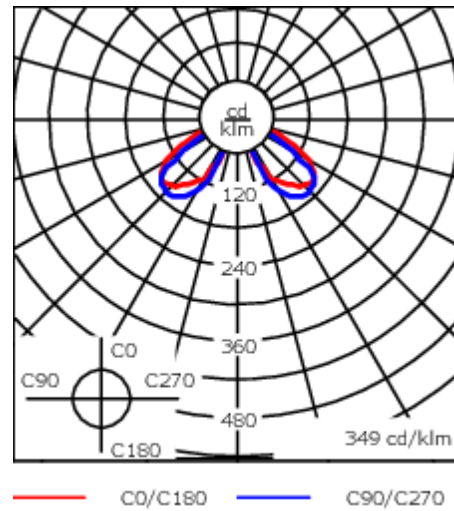

Lanterne livrée pré-câblée pour un branchement facile en pied de mât.

Hauteur de mât recommandée selon la puissance: 3 à 6m. Luminaire livré en standard avec alimentation DALI.

Poids	7.10 kg
Types photométries	[R50] Photométrie bi-asymétrique
Type de Lampes	LED-FT-24W / 700 mA - 3000 K
IRC	80
Alimentation électrique	ballast électronique
LEDs	1
Rated input power	27 W
Rated lumens (lm)	
LED Lumen	3210.9
Total Lumen	3210.9
Ta	25
Flux lumineux nominal (lm)	
LED Lumen	4220
Total Lumen	4220
Tc	25

Spécifications

Description du matériel

Corps	Corps en fonte d'aluminium, visserie inox avec traitement PCS
Lentille	PMMA
Couleurs	Peinture poudre disponible avec 35 couleurs différents
Joint	Joint silicone CCG®
Visserie	PCS Inox avec revêtement polymère
IP	IP66
IK	IK08
Protection contre la corrosion	5CE
Surface exposée au vent	0.162 m ²