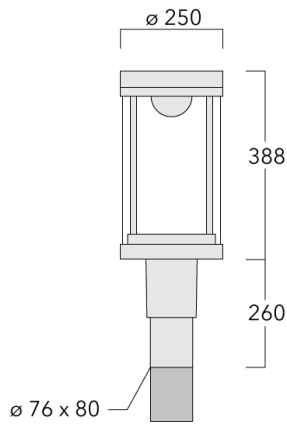

Description

IP66. Classe I ou Classe II. IK08. Corps en fonte d'aluminium. Visserie inox avec traitement PCS. Protection contre la corrosion 5CE. Joint silicone CCG® (compression contrôlée). Vasque autonettoyante en PMMA. Lentille diffusante 360° LED.

Lanterne livrée pré-câblée pour un branchement facile en pied de mât.

Hauteur de mât recommandée selon la puissance: 3 à 6m. Luminaire livré en standard avec alimentation DALI.

Poids	7.10 kg
Types photométries	[R50] Photométrie bi-asymétrique
Type de Lampes	LED-FT-24W / 700 mA - 3000 K
IRC	80
Alimentation électrique	ballast électronique
LEDs	1
Rated input power	27 W
Rated lumens (lm)	
LED Lumen	3210.9
Total Lumen	3210.9
Ta	25
Flux lumineux nominal (lm)	
LED Lumen	4220
Total Lumen	4220
Tc	25

Spécifications

Description du matériel

Corps	Corps en fonte d'aluminium, visserie inox avec traitement PCS
Lentille	PMMA
Couleurs	Peinture poudre disponible avec 35 couleurs différents
Joint	Joint silicone CCG®
Visserie	PCS Inox avec revêtement polymère
IP	IP66
IK	IK08
Protection contre la corrosion	5CE
Surface exposée au vent	0.162 m ²