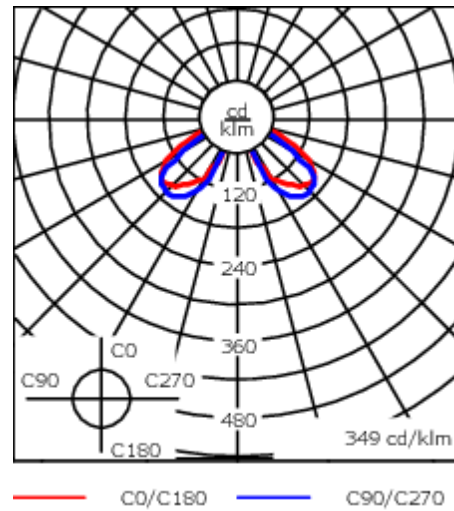

Spezifikationen

Materialbeschreibung

Gehäuse	Korrosionsbeständiges Aluminium
Abdeckung	PMMA
Farben	RAL9004 Signalschwarz RAL9006 Weißaluminium RAL9007 Graualuminium RAL7016 Anthrazitgrau RAL9016 Verkehrsweiß
Dichtung	CCG® Silikondichtung
Schrauben	PCS beschichtete Edelstahlschrauben
Schutzart	IP66
Schlagfestigkeit	IK08
Korrosionsbeständigkeit	5CE
Windangriffsfläche	0.162 m²

Elektrische Beschreibung

Netz	220-240V / 50-60 Hz
Netzgerät / Vorschaltgerät	Eingebaute elektronische Betriebsgeräte
Leistungsfaktor	> 0,9
Überspannungsschutz	6/6 kV (optional SP10)

WE-EF LEUCHTEN GmbH

Töpinger Straße 16, 29646 Bispingen, Germany - Tel: +49 5194 909-0

info.germany@we-ef.com - <https://we-ef.com/de>

Technische Änderungen und Irrtümer vorbehalten. - Erstellt am 23.10.2024