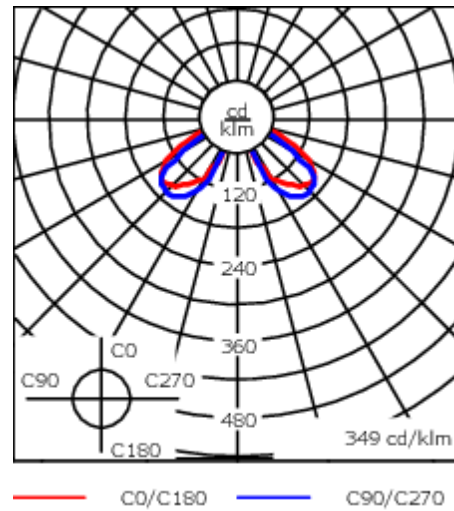

115-1869

ZFT460-FT LED

we-ef

Beschreibung

IP66, SKI. SKII auf Anfrage. IK08. Korrosionsbeständiger Aluminiumguss. PCS beschichtete Edelstahlschrauben. 5CE Korrosionsschutz. CCG® Silikondichtung. PMMA Abdeckung. Die Leuchte wird anschlussfertig geliefert und muss zur Installation nicht geöffnet werden. Eingebaute elektronische Betriebsgeräte. Eingebaute LED Platine, austauschbar. CAD optimierte indirekte Optik zur Lichtlenkung und Entblendung.

Gewicht	7.10 kg
Lichtverteilung	rechteckig [R50]
Lichtquelle	LED-FT-24W / 700 mA - 4000 K
CRI	80
Netz	EVG
LEDs	1
Bemessungsleistung	27 W
Bemessungslichtstrom (lm)	
LED Lumen	3347.9
Total Lumen	3347.9
Ta	25
Nominal Lichtstrom (lm)	
LED Lumen	4400
Total Lumen	4400
Tc	25

Spezifikationen

Materialbeschreibung

Gehäuse	Korrosionsbeständiges Aluminium
Abdeckung	PMMA
Farben	<div style="display: flex; flex-direction: column; gap: 5px;"> <div> RAL9004 Signalschwarz</div> <div> RAL9006 Weißaluminium</div> <div> RAL9007 Graualuminium</div> <div> RAL7016 Anthrazitgrau</div> <div> RAL9016 Verkehrsweiß</div> </div>
Dichtung	CCG® Silikondichtung
Schrauben	PCS beschichtete Edelstahlschrauben
Schutzart	IP66
Schlagfestigkeit	IK08
Korrosionsbeständigkeit	5CE
Windangriffsfläche	0.162 m ²