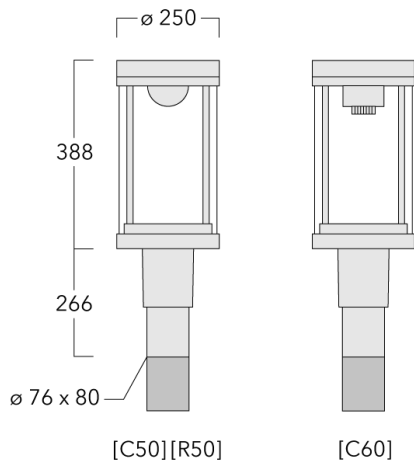

Spezifikationen

Materialbeschreibung

Gehäuse	Korrosionsbeständiges Aluminium
Abdeckung	PMMA
Farben	RAL9004 Signalschwarz RAL9006 Weißaluminium RAL9007 Graualuminium RAL7016 Anthrazitgrau RAL9016 Verkehrsweiß
Dichtung	CCG® Silikondichtung
Schrauben	PCS beschichtete Edelstahlschrauben
Schutzart	IP66
Schlagfestigkeit	IK08
Korrosionsbeständigkeit	5CE
Windangriffsfläche	0.162 m²

Elektrische Beschreibung

Netz	220-240V / 50-60 Hz
Netzgerät / Vorschaltgerät	Eingebaute elektronische Betriebsgeräte
Leistungsfaktor	> 0,9
Überspannungsschutz	6/6 kV (optional SP10)

WE-EF LEUCHTEN GmbH

Töpinger Straße 16, 29646 Bispingen, Germany - Tel: +49 5194 909-0

info.germany@we-ef.com - <https://we-ef.com/de>

Technische Änderungen und Irrtümer vorbehalten. - Erstellt am 23.10.2024