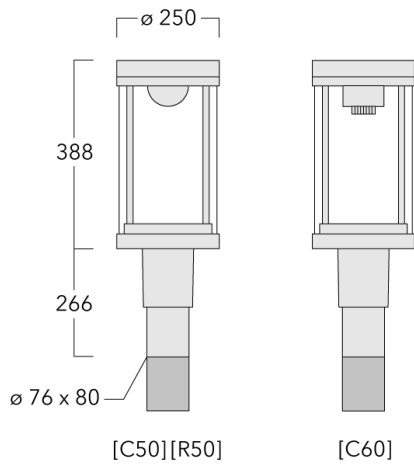

115-1869

ZFT460-FT LED

we-ef

Beschreibung

IP66, SKI. SKII auf Anfrage. IK08. Korrosionsbeständiger Aluminiumguss. PCS beschichtete Edelstahlschrauben. 5CE Korrosionsschutz. CCG® Silikondichtung. PMMA Abdeckung. Die Leuchte wird anschlussfertig geliefert und muss zur Installation nicht geöffnet werden. Eingebaute elektronische Betriebsgeräte. Eingebaute LED Platine, austauschbar. CAD optimierte indirekte Optik zur Lichtlenkung und Entblendung.

Gewicht	7.10 kg
Lichtverteilung	rechteckig [R50]
Lichtquelle	LED-FT-24W / 700 mA - 4000 K
CRI	80
Netz	EVG
LEDs	1
Bemessungsleistung	27 W
Bemessungslichtstrom (lm)	
LED Lumen	3347.9
Total Lumen	3347.9
Ta	25
Nominal Lichtstrom (lm)	
LED Lumen	4400
Total Lumen	4400
Tc	25

Spezifikationen

Materialbeschreibung

Gehäuse	Korrosionsbeständiges Aluminium
Abdeckung	PMMA
Farben	<div style="display: flex; flex-direction: column; gap: 5px;"> <div> RAL9004 Signalschwarz</div> <div> RAL9006 Weißaluminium</div> <div> RAL9007 Graualuminium</div> <div> RAL7016 Anthrazitgrau</div> <div> RAL9016 Verkehrsweiß</div> </div>
Dichtung	CCG® Silikondichtung
Schrauben	PCS beschichtete Edelstahlschrauben
Schutzart	IP66
Schlagfestigkeit	IK08
Korrosionsbeständigkeit	5CE
Windangriffsfläche	0.162 m ²