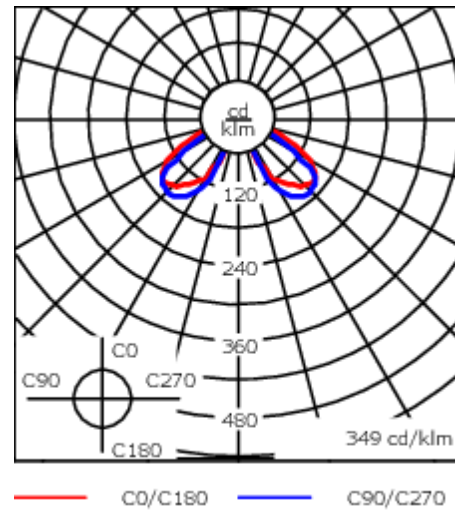

Spezifikationen

Materialbeschreibung

Gehäuse	Korrosionsbeständiges Aluminium
Abdeckung	PMMA
Farben	RAL9004 Signalschwarz RAL9007 Graualuminium RAL7016 Anthrazitgrau RAL9016 Verkehrsweiß
Dichtung	CCG® Silikondichtung
Schrauben	PCS beschichtete Edelstahlschrauben
Schutzart	IP66
Schlagfestigkeit	IK08
Korrosionsbeständigkeit	5CE
Windangriffsfläche	0.162 m²

Elektrische Beschreibung

Netz	220-240V / 50-60 Hz
Netzgerät / Vorschaltgerät	Eingebaute elektronische Betriebsgeräte
Leistungsfaktor	> 0.9

WE-EF Switzerland AG

Himmelrichstrasse 6, 6003 Luzern - Tel: +41 41 210 49 95
info.switzerland@we-ef.com - <https://we-ef.com/ch_de>
Technische Änderungen und Irrtümer vorbehalten. - Erstellt am 18.12.2024