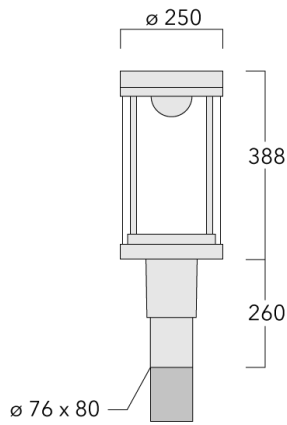

Spezifikationen

Materialbeschreibung

Gehäuse	Korrosionsbeständiges Aluminium
Abdeckung	PMMA
Farben	RAL9004 Signalschwarz RAL9007 Graualuminium RAL7016 Anthrazitgrau RAL9016 Verkehrsweiß
Dichtung	CCG® Silikondichtung
Schrauben	PCS beschichtete Edelstahlschrauben
Schutzart	IP66
Schlagfestigkeit	IK08
Korrosionsbeständigkeit	5CE
Windangriffsfläche	0.162 m²

Elektrische Beschreibung

Netz	220-240V / 50-60 Hz
Netzgerät / Vorschaltgerät	Eingebaute elektronische Betriebsgeräte
Leistungsfaktor	> 0.9

WE-EF Switzerland AG

Himmelrichstrasse 6, 6003 Luzern - Tel: +41 41 210 49 95
info.switzerland@we-ef.com - <https://we-ef.com/ch_de>
Technische Änderungen und Irrtümer vorbehalten. - Erstellt am 18.12.2024