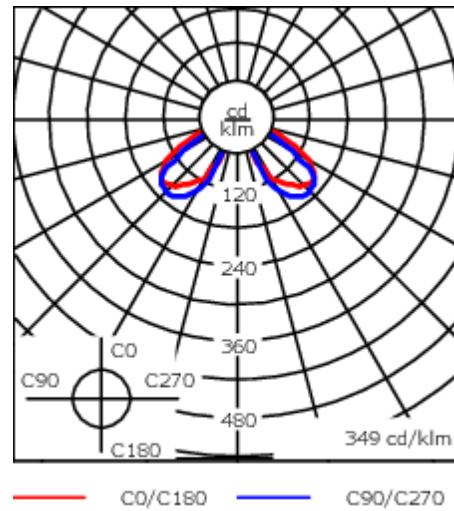

Lanterne livrée pré-câblée pour un branchement facile en pied de mât.

Hauteur de mât recommandée selon la puissance: 3 à 6m. Luminaire livré en standard avec alimentation DALI.

Poids	7.10 kg
Types photométries	[R50] Photométrie bi-asymétrique
Type de Lampes	LED-FT-24W / 700 mA - 4000 K
IRC	80
Alimentation électrique	ballast électronique
LEDs	1
Rated input power	27 W
Rated lumens (lm)	
LED Lumen	3347.9
Total Lumen	3347.9
Ta	25
Flux lumineux nominal (lm)	
LED Lumen	4400
Total Lumen	4400
Tc	25

Spécifications

Description du matériel

Corps	Corps en fonte d'aluminium, visserie inox avec traitement PCS
Lentille	PMMA
Couleurs	Peinture poudre disponible avec 35 couleurs différents
Joint	Joint silicone CCG®
Visserie	PCS Inox avec revêtement polymère
IP	IP66
IK	IK08
Protection contre la corrosion	5CE
Surface exposée au vent	0.162 m ²