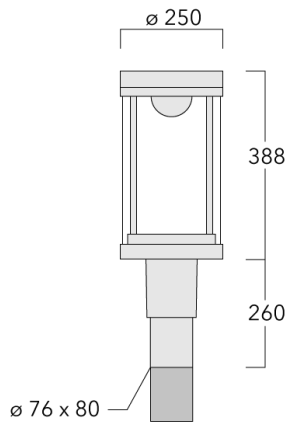

Description

IP66. Classe I ou Classe II. IK08. Corps en fonte d'aluminium. Visserie inox avec traitement PCS. Protection contre la corrosion 5CE. Joint silicone CCG® (compression contrôlée). Vasque autonettoyante en PMMA. Lentille diffusante 360° LED.

Lanterne livrée pré-câblée pour un branchement facile en pied de mât.

Hauteur de mât recommandée selon la puissance: 3 à 6m. Luminaire livré en standard avec alimentation DALI.

Poids	7.10 kg
Types photométries	[R50] Photométrie bi-asymétrique
Type de Lampes	LED-FT-24W / 700 mA - 4000 K
IRC	80
Alimentation électrique	ballast électronique
LEDs	1
Rated input power	27 W
Rated lumens (lm)	
LED Lumen	3347.9
Total Lumen	3347.9
Ta	25
Flux lumineux nominal (lm)	
LED Lumen	4400
Total Lumen	4400
Tc	25

Spécifications

Description du matériel

Corps	Corps en fonte d'aluminium, visserie inox avec traitement PCS
Lentille	PMMA
Couleurs	Peinture poudre disponible avec 35 couleurs différents
Joint	Joint silicone CCG®
Visserie	PCS Inox avec revêtement polymère
IP	IP66
IK	IK08
Protection contre la corrosion	5CE
Surface exposée au vent	0.162 m ²