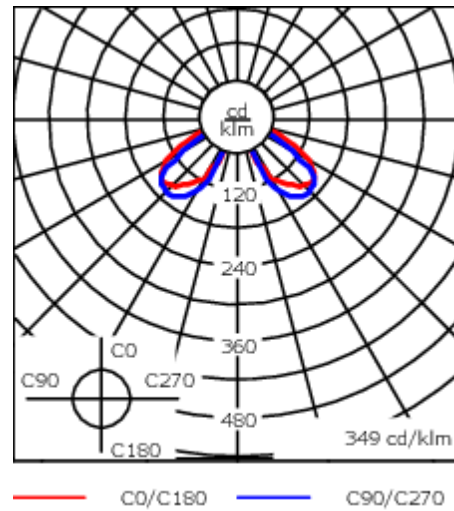

Spezifikationen

Materialbeschreibung

Gehäuse	Korrosionsbeständiges Aluminium
Abdeckung	PMMA
Farben	 RAL9004 Signalschwarz RAL9006 Weißaluminium RAL9007 Graualuminium RAL7016 Anthrazitgrau RAL9016 Verkehrsweiß
Dichtung	CCG® Silikondichtung
Schrauben	PCS beschichtete Edelstahlschrauben
Schutzart	IP66
Schlagfestigkeit	IK08
Korrosionsbeständigkeit	5CE
Windangriffsfläche	0.162 m²

Elektrische Beschreibung

Netz	220-240V / 50-60 Hz
Netzgerät / Vorschaltgerät	Eingebaute elektronische Betriebsgeräte
Leistungsfaktor	> 0,9
Überspannungsschutz	6/6 kV (optional SP10)

WE-EF LEUCHTEN GmbH

Töpinger Straße 16, 29646 Bispingen, Germany - Tel: +49 5194 909-0

info.germany@we-ef.com - <https://we-ef.com/de>

Technische Änderungen und Irrtümer vorbehalten. - Erstellt am 23.10.2024