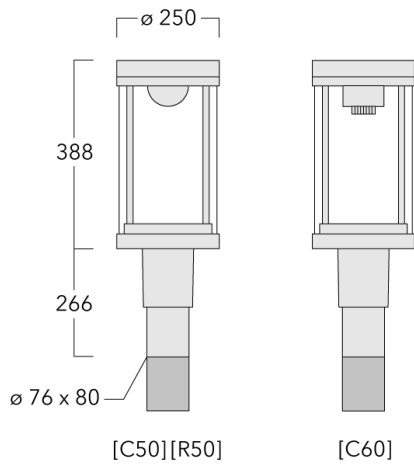

Spezifikationen

Materialbeschreibung

Gehäuse	Korrosionsbeständiges Aluminium
Abdeckung	PMMA
Farben	 RAL9004 Signalschwarz RAL9006 Weißaluminium RAL9007 Graualuminium RAL7016 Anthrazitgrau RAL9016 Verkehrsweiß
Dichtung	CCG® Silikondichtung
Schrauben	PCS beschichtete Edelstahlschrauben
Schutzart	IP66
Schlagfestigkeit	IK08
Korrosionsbeständigkeit	5CE
Windangriffsfläche	0.162 m²

Elektrische Beschreibung

Netz	220-240V / 50-60 Hz
Netzgerät / Vorschaltgerät	Eingebaute elektronische Betriebsgeräte
Leistungsfaktor	> 0,9
Überspannungsschutz	6/6 kV (optional SP10)

WE-EF LEUCHTEN GmbH

Töpinger Straße 16, 29646 Bispingen, Germany - Tel: +49 5194 909-0

info.germany@we-ef.com - <https://we-ef.com/de>

Technische Änderungen und Irrtümer vorbehalten. - Erstellt am 23.10.2024