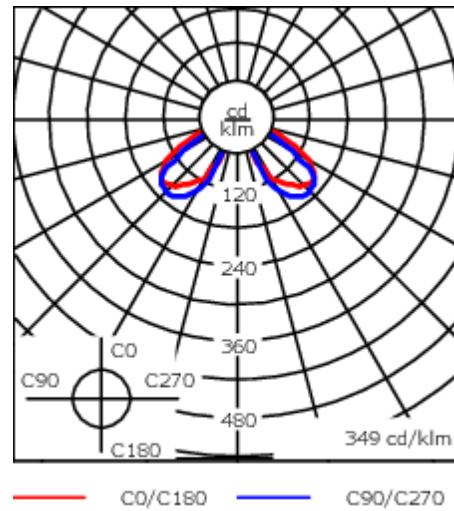

Lanterne livrée pré-câblée pour un branchement facile en pied de mât.

Hauteur de mât recommandée selon la puissance: 3 à 6m. Luminaire livré en standard avec alimentation DALI.

Poids	7.10 kg
Types photométries	[R50] Photométrie bi-asymétrique
Type de Lampes	LED-FT-37W / 700 mA - 2700 K
IRC	80
Alimentation électrique	ballast électronique
LEDs	1
Rated input power	42 W
Rated lumens (lm)	
LED Lumen	4675.6
Total Lumen	4675.6
Ta	25
Flux lumineux nominal (lm)	
LED Lumen	6145
Total Lumen	6145
Tc	25

Spécifications

Description du matériel

Corps	Corps en fonte d'aluminium, visserie inox avec traitement PCS
Lentille	PMMA
Couleurs	Peinture poudre disponible avec 35 couleurs différents
Joint	Joint silicone CCG®
Visserie	PCS Inox avec revêtement polymère
IP	IP66
IK	IK08
Protection contre la corrosion	5CE
Surface exposée au vent	0.162 m ²