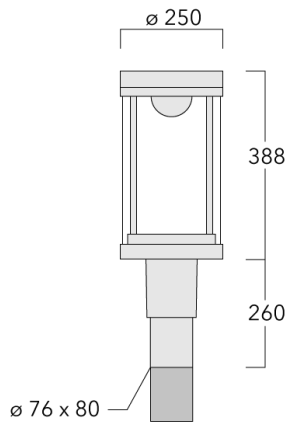

Description

IP66. Classe I ou Classe II. IK08. Corps en fonte d'aluminium. Visserie inox avec traitement PCS. Protection contre la corrosion 5CE. Joint silicone CCG® (compression contrôlée). Vasque autonettoyante en PMMA. Lentille diffusante 360° LED.

Lanterne livrée pré-câblée pour un branchement facile en pied de mât.

Hauteur de mât recommandée selon la puissance: 3 à 6m. Luminaire livré en standard avec alimentation DALI.

Poids	7.10 kg
Types photométries	[R50] Photométrie bi-asymétrique
Type de Lampes	LED-FT-37W / 700 mA - 2700 K
IRC	80
Alimentation électrique	ballast électronique
LEDs	1
Rated input power	42 W
Rated lumens (lm)	
LED Lumen	4675.6
Total Lumen	4675.6
Ta	25
Flux lumineux nominal (lm)	
LED Lumen	6145
Total Lumen	6145
Tc	25

Spécifications

Description du matériel

Corps	Corps en fonte d'aluminium, visserie inox avec traitement PCS
Lentille	PMMA
Couleurs	Peinture poudre disponible avec 35 couleurs différents
Joint	Joint silicone CCG®
Visserie	PCS Inox avec revêtement polymère
IP	IP66
IK	IK08
Protection contre la corrosion	5CE
Surface exposée au vent	0.162 m ²