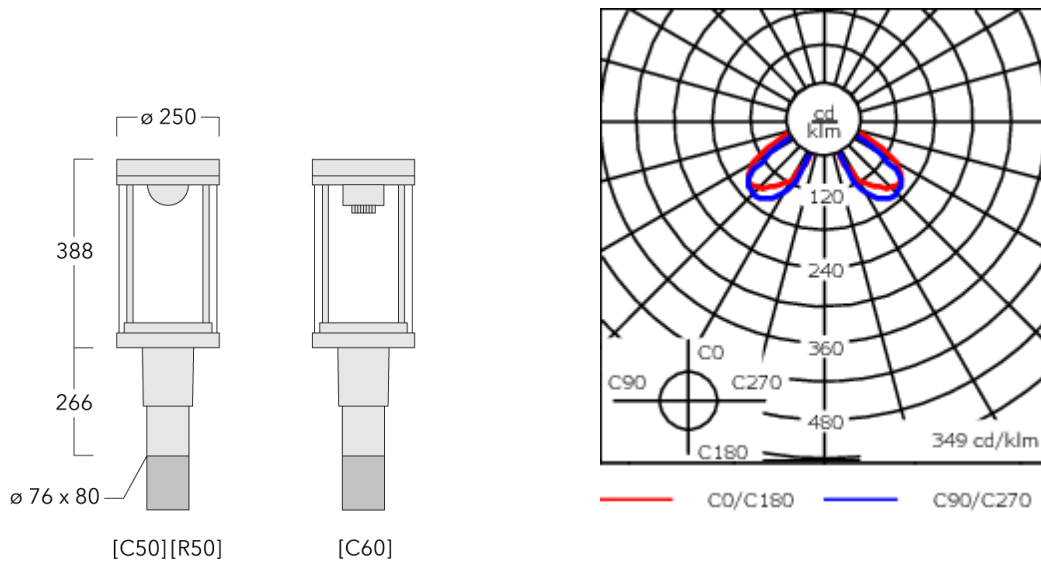

Beschreibung

IP66, SKI. SKII auf Anfrage. IK08. Korrosionsbeständiger Aluminiumguss. PCS beschichtete Edelstahlschrauben. 5CE Korrosionsschutz. CCG® Silikondichtung. PMMA Abdeckung. Die Leuchte wird anschlussfertig geliefert und muss zur Installation nicht geöffnet werden. Eingebaute elektronische Betriebsgeräte. Eingebaute LED Platine, austauschbar. CAD optimierte indirekte Optik zur Lichtlenkung und Entblendung.

Gewicht	7.10 kg
Lichtverteilung	rechteckig [R50]
Lichtquelle	LED-FT-37W / 700 mA - 3000 K
CRI	80
Netz	EVG
LEDs	1
Bemessungsleistung	42 W
Bemessungslichtstrom (lm)	
LED Lumen	4816.4
Total Lumen	4816.4
Ta	25
Nominal Lichtstrom (lm)	
LED Lumen	6330
Total Lumen	6330
Tc	25

Spezifikationen

Materialbeschreibung

Gehäuse	Korrosionsbeständiges Aluminium
Abdeckung	PMMA
Farben	<ul style="list-style-type: none"> RAL9004 Signalschwarz RAL9006 Weißaluminium RAL9007 Graualuminium RAL7016 Anthrazitgrau RAL9016 Verkehrsweiß
Dichtung	CCG® Silikondichtung
Schrauben	PCS beschichtete Edelstahlschrauben
Schutzart	IP66
Schlagfestigkeit	IK08
Korrosionsbeständigkeit	5CE
Windangriffsfläche	0.162 m ²