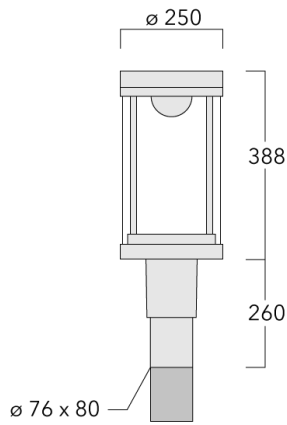

Description

IP66. Classe I ou Classe II. IK08. Corps en fonte d'aluminium. Visserie inox avec traitement PCS. Protection contre la corrosion 5CE. Joint silicone CCG® (compression contrôlée). Vasque autonettoyante en PMMA. Lentille diffusante 360° LED.

Lanterne livrée pré-câblée pour un branchement facile en pied de mât.

Hauteur de mât recommandée selon la puissance: 3 à 6m. Luminaire livré en standard avec alimentation DALI.

Poids	7.10 kg
Types photométries	[R50] Photométrie bi-asymétrique
Type de Lampes	LED-FT-37W / 700 mA - 3000 K
IRC	80
Alimentation électrique	ballast électronique
LEDs	1
Rated input power	42 W
Rated lumens (lm)	
LED Lumen	4816.4
Total Lumen	4816.4
Ta	25
Flux lumineux nominal (lm)	
LED Lumen	6330
Total Lumen	6330
Tc	25

Spécifications

Description du matériel

Corps	Corps en fonte d'aluminium, visserie inox avec traitement PCS
Lentille	PMMA
Couleurs	Peinture poudre disponible avec 35 couleurs différents
Joint	Joint silicone CCG®
Visserie	PCS Inox avec revêtement polymère
IP	IP66
IK	IK08
Protection contre la corrosion	5CE
Surface exposée au vent	0.162 m ²