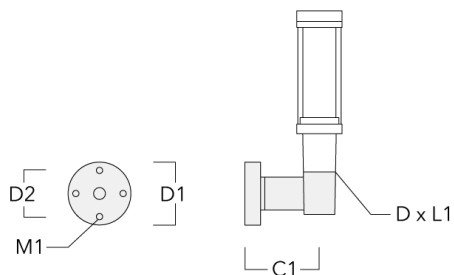

Spécifications

Description du matériel

Corps	Corps en fonte d'aluminium, visserie inox avec traitement PCS
Lentille	PMMA
Couleurs	Peinture poudre disponible avec 35 couleurs différents
Joint	Joint silicone CCG®
Visserie	PCS Inox avec revêtement polymère
IP	IP66
IK	IK08
Protection contre la corrosion	5CE
Surface exposée au vent	0.162 m ²

Accessoires d'installation

Crosses murales et Crosses pour mât RZ

Description	Code produit	C1	D1	D2	D x L1	M1	Poids (kg)
RZ0-400 crosse murale	115-1324	277	231	195	76 x 80	12	3.50

RZ2-400 crosse double	115-1323	258			76 x 100		4.90
-----------------------	----------	-----	--	--	----------	--	------