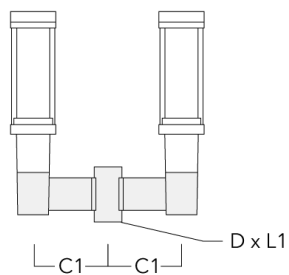

Lanterne livrée pré-câblée pour un branchement facile en pied de mât.

Hauteur de mât recommandée selon la puissance: 3 à 6m. Luminaire livré en standard avec alimentation DALI.

Poids	7.10 kg
Types photométries	[R50] Photométrie bi-asymétrique
Type de Lampes	LED-FT-37W / 700 mA - 3000 K
IRC	80
Alimentation électrique	ballast électronique
LEDs	1
Rated input power	42 W
Rated lumens (lm)	
LED Lumen	4816.4
Total Lumen	4816.4
Ta	25
Flux lumineux nominal (lm)	
LED Lumen	6330
Total Lumen	6330
Tc	25

Spécifications

Description du matériel

Corps	Corps en fonte d'aluminium, visserie inox avec traitement PCS
Lentille	PMMA
Couleurs	Peinture poudre disponible avec 35 couleurs différents
Joint	Joint silicone CCG®
Visserie	PCS Inox avec revêtement polymère
IP	IP66
IK	IK08
Protection contre la corrosion	5CE
Surface exposée au vent	0.162 m ²

Accessoires d'installation

Crosses murales et Crosses pour mât RZ

Description	Code produit	C1	D1	D2	D x L1	M1	Poids (kg)
RZ0-400 crosse murale	115-1324	277	231	195	76 x 80	12	3.50

RZ2-400 crosse double	115-1323	258			76 x 100		4.90
-----------------------	----------	-----	--	--	----------	--	------