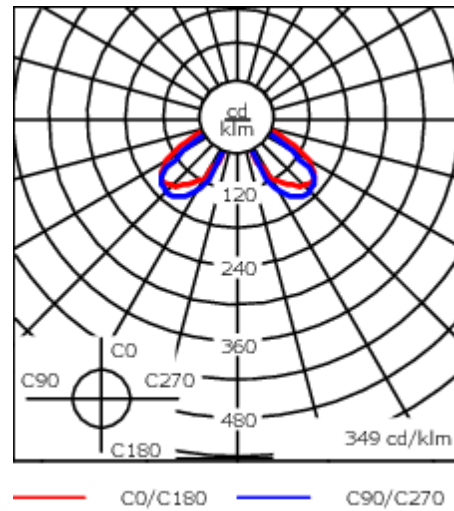

Lanterne livrée pré-câblée pour un branchement facile en pied de mât.

Hauteur de mât recommandée selon la puissance: 3 à 6m. Luminaire livré en standard avec alimentation DALI.

Poids	7.10 kg
Types photométries	[R50] Photométrie bi-asymétrique
Type de Lampes	LED-FT-37W / 700 mA - 3000 K
IRC	80
Alimentation électrique	ballast électronique
LEDs	1
Rated input power	42 W
Rated lumens (lm)	
LED Lumen	4816.4
Total Lumen	4816.4
Ta	25
Flux lumineux nominal (lm)	
LED Lumen	6330
Total Lumen	6330
Tc	25

Spécifications

Description du matériel

Corps	Corps en fonte d'aluminium, visserie inox avec traitement PCS
Lentille	PMMA
Couleurs	Peinture poudre disponible avec 35 couleurs différents
Joint	Joint silicone CCG®
Visserie	PCS Inox avec revêtement polymère
IP	IP66
IK	IK08
Protection contre la corrosion	5CE
Surface exposée au vent	0.162 m ²