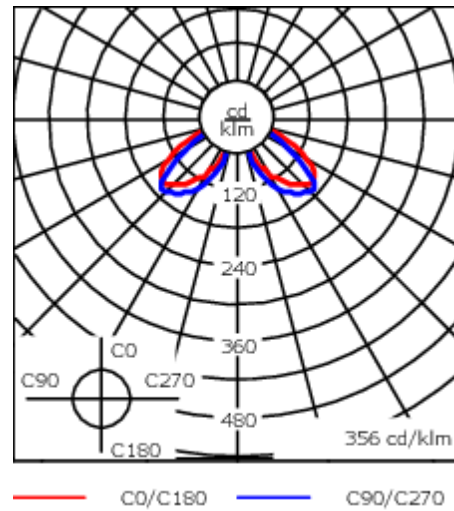

Spezifikationen

Materialbeschreibung

Gehäuse	Korrosionsbeständiges Aluminium
Abdeckung	PMMA
Farben	RAL9004 Signalschwarz RAL9007 Graualuminium RAL7016 Anthrazitgrau RAL9016 Verkehrsweiß
Dichtung	CCG® Silikondichtung
Schrauben	PCS beschichtete Edelstahlschrauben
Schutzart	IP66
Schlagfestigkeit	IK08
Korrosionsbeständigkeit	5CE
Windangriffsfläche	0.177 m²

Elektrische Beschreibung

Netz	220-240V / 50-60 Hz
Netzgerät / Vorschaltgerät	Eingebaute elektronische Betriebsgeräte
Leistungsfaktor	> 0.9

WE-EF Switzerland AG

Himmelrichstrasse 6, 6003 Luzern - Tel: +41 41 210 49 95
info.switzerland@we-ef.com - <https://we-ef.com/ch_de>
Technische Änderungen und Irrtümer vorbehalten. - Erstellt am 24.11.2024