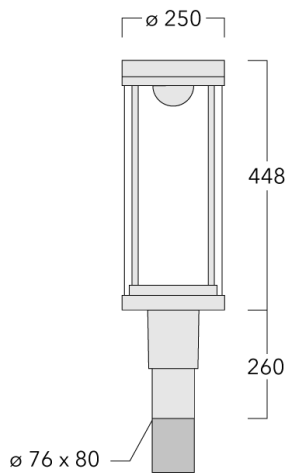

Spezifikationen

Materialbeschreibung

Gehäuse	Korrosionsbeständiges Aluminium
Abdeckung	PMMA
Farben	RAL9004 Signalschwarz RAL9007 Graualuminium RAL7016 Anthrazitgrau RAL9016 Verkehrsweiß
Dichtung	CCG® Silikondichtung
Schrauben	PCS beschichtete Edelstahlschrauben
Schutzart	IP66
Schlagfestigkeit	IK08
Korrosionsbeständigkeit	5CE
Windangriffsfläche	0.177 m²

Elektrische Beschreibung

Netz	220-240V / 50-60 Hz
Netzgerät / Vorschaltgerät	Eingebaute elektronische Betriebsgeräte
Leistungsfaktor	> 0.9

WE-EF Switzerland AG

Himmelrichstrasse 6, 6003 Luzern - Tel: +41 41 210 49 95
info.switzerland@we-ef.com - <https://we-ef.com/ch_de>
Technische Änderungen und Irrtümer vorbehalten. - Erstellt am 24.11.2024