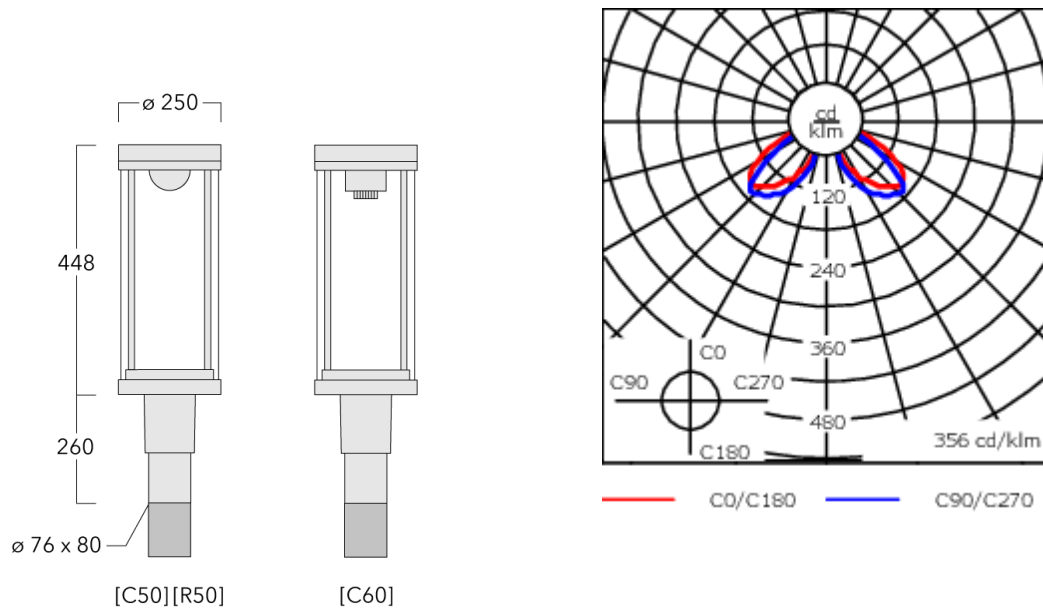

Beschreibung

IP66, SKI. SKII auf Anfrage. IK08. Korrosionsbeständiger Aluminiumguss. PCS beschichtete Edelstahlschrauben. 5CE Korrosionsschutz. CCG® Silikondichtung. PMMA Abdeckung. Die Leuchte wird anschlussfertig geliefert und muss zur Installation nicht geöffnet werden. Eingebaute elektronische Betriebsgeräte. Eingebaute LED Platine, austauschbar. CAD optimierte indirekte Optik zur Lichtlenkung und Entblendung.

Gewicht	7.90 kg
Lichtverteilung	rechteckig [R50]
Lichtquelle	LED-FT-37W / 700 mA - 2700 K
CRI	80
Netz	EVG
LEDs	1
Bemessungsleistung	42 W
Bemessungslichtstrom (lm)	
LED Lumen	4874.6
Total Lumen	4874.6
Ta	25
Nominal Lichtstrom (lm)	
LED Lumen	6145
Total Lumen	6145
Tc	25

Spezifikationen

Materialbeschreibung

Gehäuse	Korrosionsbeständiges Aluminium
Abdeckung	PMMA
Farben	<div style="display: flex; flex-direction: column; gap: 5px;"> <div> RAL9004 Signalschwarz</div> <div> RAL9006 Weißaluminium</div> <div> RAL9007 Graualuminium</div> <div> RAL7016 Anthrazitgrau</div> <div> RAL9016 Verkehrsweiß</div> </div>
Dichtung	CCG® Silikondichtung
Schrauben	PCS beschichtete Edelstahlschrauben
Schutzart	IP66
Schlagfestigkeit	IK08
Korrosionsbeständigkeit	5CE
Windangriffsfläche	0.177 m ²