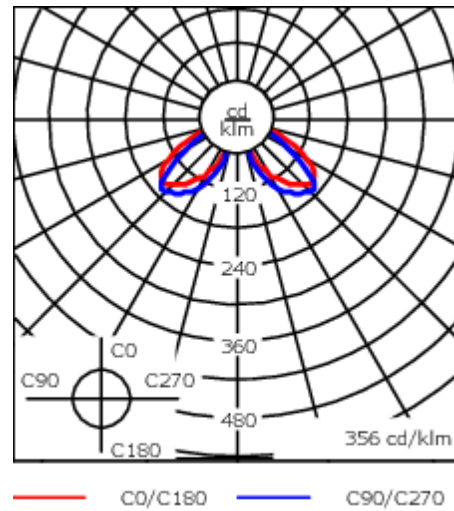

115-1878

ZFT470-FT LED

we-ef

Spezifikationen

Materialbeschreibung

Gehäuse	Korrosionsbeständiges Aluminium
Abdeckung	PMMA
Farben	RAL9004 Signalschwarz RAL9007 Graualuminium RAL7016 Anthrazitgrau RAL9016 Verkehrsweiß
Dichtung	CCG® Silikondichtung
Schrauben	PCS beschichtete Edelstahlschrauben
Schutzart	IP66
Schlagfestigkeit	IK08
Korrosionsbeständigkeit	5CE
Windangriffsfläche	0.177 m²

Elektrische Beschreibung

Netz	220-240V / 50-60 Hz
Netzgerät / Vorschaltgerät	Eingebaute elektronische Betriebsgeräte
Leistungsfaktor	> 0.9

WE-EF Switzerland AG

Himmelrichstrasse 6, 6003 Luzern - Tel: +41 41 210 49 95

info.switzerland@we-ef.com - <https://we-ef.com/ch_de>

Technische Änderungen und Irrtümer vorbehalten. - Erstellt am 23.10.2024