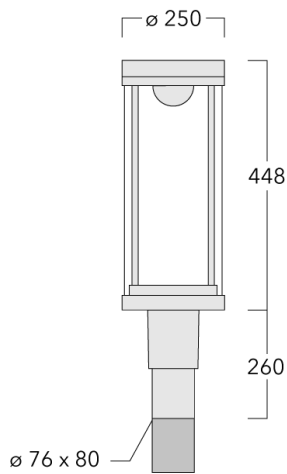

115-1878

ZFT470-FT LED

we-ef

Spezifikationen

Materialbeschreibung

Gehäuse	Korrosionsbeständiges Aluminium
Abdeckung	PMMA
Farben	RAL9004 Signalschwarz RAL9007 Graualuminium RAL7016 Anthrazitgrau RAL9016 Verkehrsweiß
Dichtung	CCG® Silikondichtung
Schrauben	PCS beschichtete Edelstahlschrauben
Schutzart	IP66
Schlagfestigkeit	IK08
Korrosionsbeständigkeit	5CE
Windangriffsfläche	0.177 m²

Elektrische Beschreibung

Netz	220-240V / 50-60 Hz
Netzgerät / Vorschaltgerät	Eingebaute elektronische Betriebsgeräte
Leistungsfaktor	> 0.9

WE-EF Switzerland AG

Himmelrichstrasse 6, 6003 Luzern - Tel: +41 41 210 49 95

info.switzerland@we-ef.com - <https://we-ef.com/ch_de>

Technische Änderungen und Irrtümer vorbehalten. - Erstellt am 23.10.2024