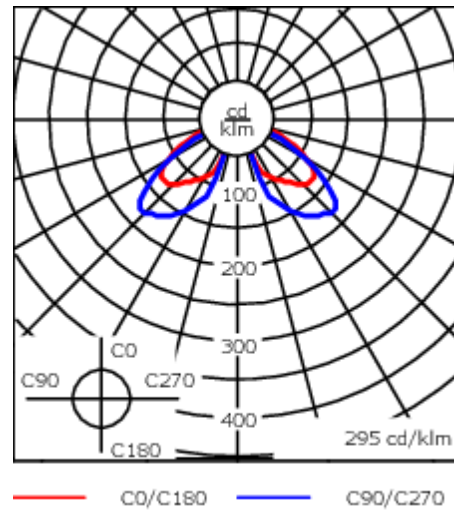

Spezifikationen

Materialbeschreibung

Gehäuse	Korrosionsbeständiger Aluminiumguss
Abdeckung	PMMA
Farben	 RAL9004 Signalschwarz RAL9007 Graualuminium RAL7016 Anthrazitgrau RAL9016 Verkehrsweiß
Dichtung	CCG® Silikondichtung
Schrauben	PCS beschichtete Edelstahlschrauben
Schutzart	IP66
Schlagfestigkeit	IK08
Korrosionsbeständigkeit	5CE
Windangriffsfläche	0.205 m²

Elektrische Beschreibung

Netzgerät / Vorschaltgerät	Eingebaute elektronische Betriebsgeräte. DALI
Leistungsfaktor	> 0.9

Weitere Informationen

Lebensdauer	Ta=25° L70B50 > 50000h
Energieeffizienzklasse	C-D (Lichtquelle)

WE-EF Switzerland AG

Himmelrichstrasse 6, 6003 Luzern - Tel: +41 41 210 49 95
info.switzerland@we-ef.com - <https://we-ef.com/ch_de>
Technische Änderungen und Irrtümer vorbehalten. - Erstellt am 23.11.2024