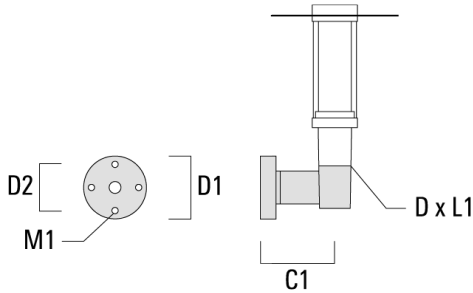

Montagezubehör

Wand- und Mastausleger RZ

Beschreibung	Artikelnummer	C1	D1	D2	D x L1	M1	Gewicht (kg)
RZ0-400 Wandausleger, einfach	115-1324	277	231	195	76 x 80	12	3.50