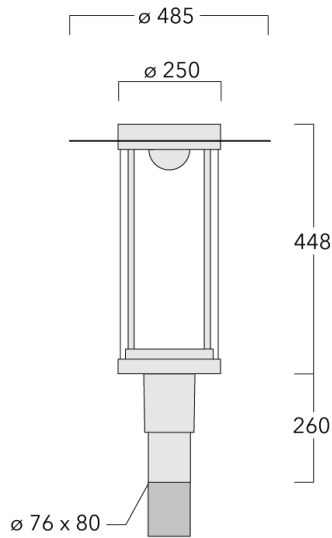

Spezifikationen

Materialbeschreibung

Gehäuse	Korrosionsbeständiger Aluminiumguss
Abdeckung	PMMA
Farben	 RAL9004 Signalschwarz RAL9007 Graualuminium RAL7016 Anthrazitgrau RAL9016 Verkehrsweiß
Dichtung	CCG® Silikondichtung
Schrauben	PCS beschichtete Edelstahlschrauben
Schutzart	IP66
Schlagfestigkeit	IK08
Korrosionsbeständigkeit	5CE
Windangriffsfläche	0.205 m²

Elektrische Beschreibung

Netzgerät / Vorschaltgerät	Eingebaute elektronische Betriebsgeräte. DALI
Leistungsfaktor	> 0.9

Weitere Informationen

Lebensdauer	Ta=25° L70B50 > 50000h
Energieeffizienzklasse	C-D (Lichtquelle)

WE-EF Switzerland AG

Himmelrichstrasse 6, 6003 Luzern - Tel: +41 41 210 49 95
info.switzerland@we-ef.com - <https://we-ef.com/ch_de>
Technische Änderungen und Irrtümer vorbehalten. - Erstellt am 23.11.2024