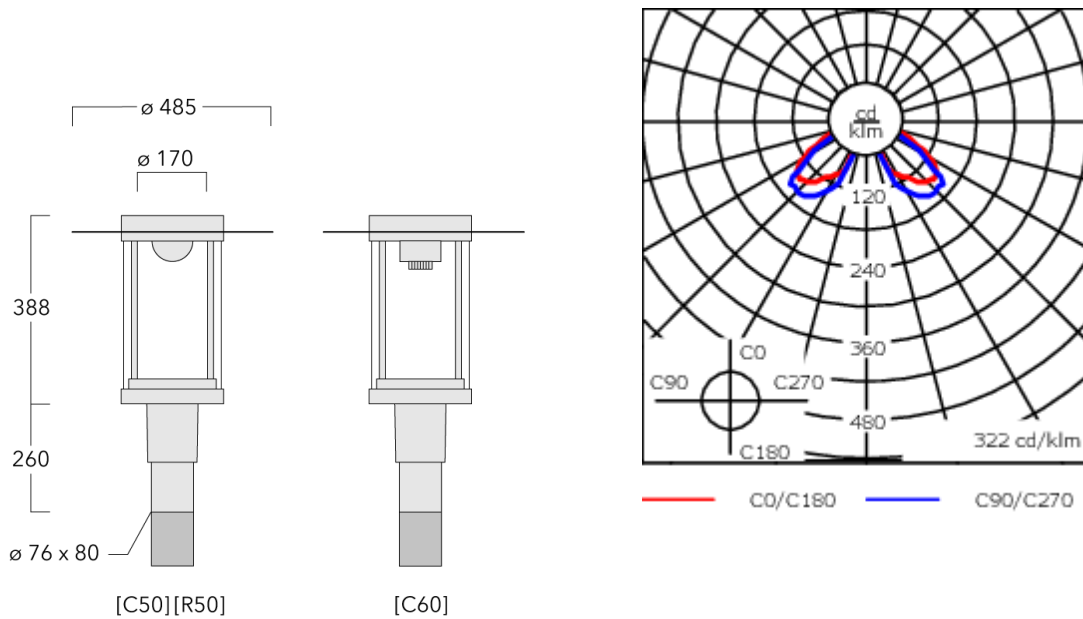

115-1891

ZAT460-FT LED

we-ef

Beschreibung

IP66, SKI. SKII auf Anfrage. IK08. Korrosionsbeständiger Aluminiumguss. PCS beschichtete Edelstahlschrauben. 5CE Korrosionsschutz. CCG® Silikondichtung. PMMA Abdeckung. Die Leuchte wird anschlussfertig geliefert und muss zur Installation nicht geöffnet werden. Eingebaute elektronische Betriebsgeräte. Eingebaute LED Platine, austauschbar. CAD optimierte indirekte Optik zur Lichtlenkung und Entblendung.

Gewicht	9.70 kg
Lichtverteilung	rechteckig [R50]
Lichtquelle	LED-FT-24W / 700 mA - 3000 K
CRI	80
Netz	EVG
LEDs	1
Bemessungsleistung	27 W

Bemessungslichtstrom (lm)

LED Lumen	3231.5
Total Lumen	3231.5
Ta	25

Spezifikationen

Materialbeschreibung

Gehäuse	Korrosionsbeständiger Aluminiumguss
Abdeckung	PMMA
Farben	<ul style="list-style-type: none"> RAL9004 Signalschwarz RAL9006 Weißaluminium RAL9007 Graualuminium RAL7016 Anthrazitgrau RAL9016 Verkehrsweiß
Dichtung	CCG® Silikondichtung
Schrauben	PCS beschichtete Edelstahlschrauben
Schutzart	IP66
Schlagfestigkeit	IK08
Korrosionsbeständigkeit	5CE
Windangriffsfläche	0.190 m ²