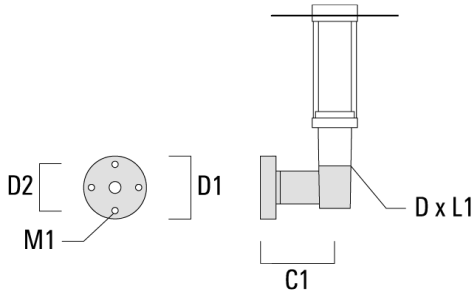

we-ef

Optisches Zubehör

Blendschutz

Beschreibung	Artikelnummer	H1
LS180-[C60]	159-0321	120

Montagezubehör

Wand- und Mastausleger RZ

Beschreibung	Artikelnummer	C1	D1	D2	D x L1	M1	Gewicht (kg)
RZ0-400 Wandausleger, einfach	115-1324	277	231	195	76 x 80	12	3.50