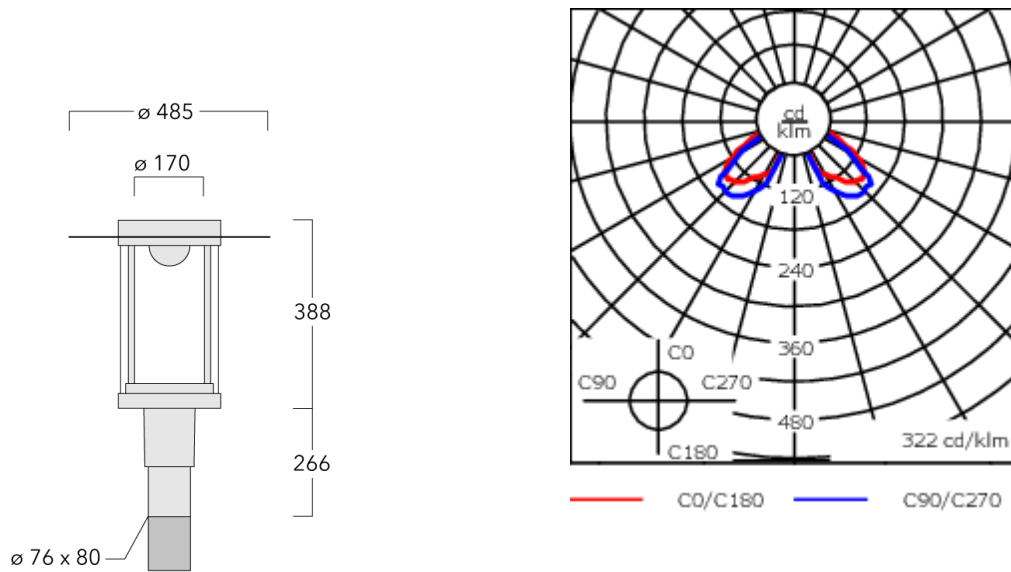

115-1895

ZAT460-COB

we-ef

Description

IP66. Classe I ou Classe II. IK08. Corps en fonte d'aluminium. Visserie inox avec traitement PCS. Protection contre la corrosion 5CE. Joint silicone CCG® (compression contrôlée). Vasque autonettoyante sablée en PMMA. Lentille diffusante 360° LED.

Lanterne livrée pré-câblée pour un branchement facile en pied de mât.

Hauteur de mât recommandée selon la puissance: 3 à 6m. Luminaire livré en standard avec alimentation DALI.

| | |
|-----------------------------------|----------------------------------|
| Poids | 9.70 kg |
| Types photométries | [R50] Photométrie bi-asymétrique |
| Type de Lampes | LED-FT-37W / 700 mA - 4000 K |
| IRC | 80 |
| Alimentation électrique | ballast électronique |
| LEDs | 1 |
| Rated input power | 42 W |
| Rated lumens (lm) | |
| LED Lumen | 5126.8 |
| Total Lumen | 5126.8 |
| Ta | 25 |
| Flux lumineux nominal (lm) | |
| LED Lumen | 6695 |
| Total Lumen | 6695 |
| Tc | 25 |

Spécifications

Description du matériel

| | |
|--------------------------------|--|
| Corps | Corps en fonte d'aluminium |
| Lentille | PMMA |
| Couleurs | Peinture poudre disponible avec 35 couleurs différents |
| Joint | Joint silicone CCG® |
| Visserie | PCS Inox avec revêtement polymère |
| IP | IP66 |
| IK | IK08 |
| Protection contre la corrosion | 5CE |
| Surface exposée au vent | 0.190 m ² |