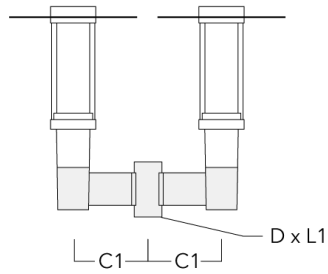

**Wall and pole brackets RZ**

Description	Part ID	C1	D1	D2	D x L1	M1	Weight (lb)
RZ0-400 Wall bracket, single	115-1324	10.90"	9.1"	7.67"	3" x 3"	0.47"	7.72 lbs

RZ2-400 Pole bracket, double	115-1323	10.16"			3" x 3"		10.80 lbs
------------------------------	----------	--------	--	--	---------	--	-----------