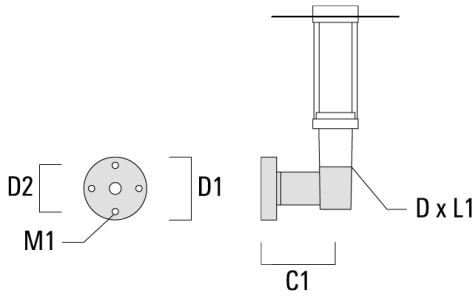

**Wall and pole brackets RZ**

Description	Part ID	C1	D1	D2	D x L1	M1	Weight (lb)
RZ0-400 Wall bracket, single	115-1324	10.90"	9.1"	7.67"	3" x 3"	0.47"	7.72 lbs

RZ2-400 Pole bracket, double	115-1323	10.16"			3" x 3"		10.80 lbs
------------------------------	----------	--------	--	--	---------	--	-----------