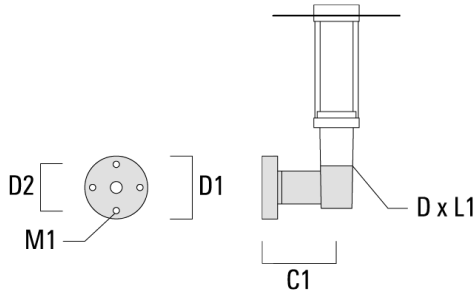

Light shield

Description	Part ID	H1
LS180-[C60]	159-0321	120

Mounting Accessories

Wall and pole brackets RZ

Description	Part ID	C1	D1	D2	D x L1	M1	Weight (kg)
RZ0-400 Wall bracket, single	115-1324	277	231	195	76 x 80	12	3.50

RZ2-400 Pole bracket, double	115-1323	258			76 x 100		4.90
------------------------------	----------	-----	--	--	----------	--	------