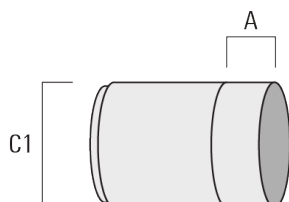

FLC301 - embout adaptable

Description	Référence	A	C1
Canon anti-éblouissement ET	145-7233	22.5	58