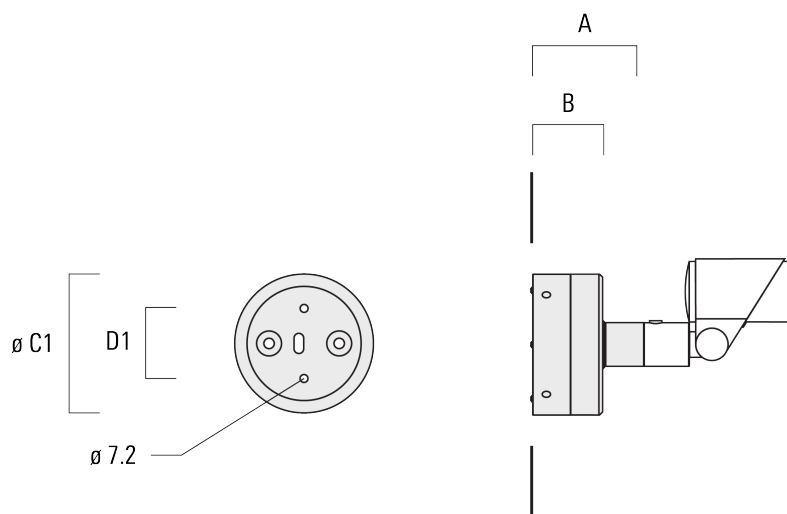

FLC301 - embout adaptable

Description	Référence	A	Poids (kg)
Piquet à planter pour FLC300	310-9102	270	1.20

JB1 Boîte de dérivation étanche

Description	Référence	A	B	C1	D1	Poids (kg)
Boîte de jonction, entrée latérale	310-9002	107	67	135	67	1.20

FLC301 - embout adaptable

Description	Référence	A	B	C1	D1	Poids (kg)
Boîte de jonction, entrée murale	310-9025	107	67	135	67	1.10

Accessoires Optiques**Lentille ovalisante**

Description	Référence	C1
Lentille ovalisante IO-180	145-7229	42.5