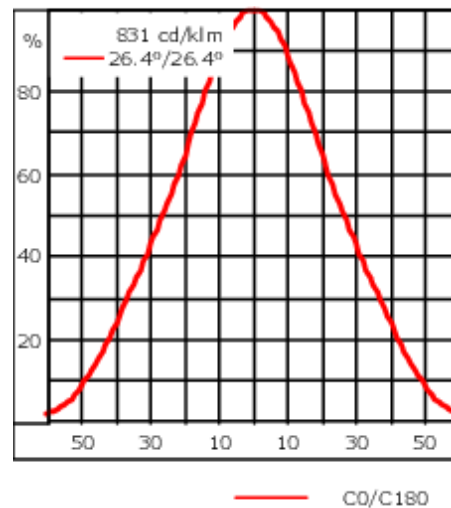

Spécifications

Description du matériel

Corps	Corps en fonte d'aluminium
Lentille	Verre de sécurité
Couleurs	RAL9004 Noir de sécurité RAL9007 Aluminium gris RAL7016 Gris anthracite RAL9016 Blanc signalisation
Joint	Joint silicone CCG®
Visserie	PCS Inox avec revêtement polymère
IP	IP66
IK	IK07
Protection contre la corrosion	5CE
Surface exposée au vent	0.015 m²

Description électrique

Driver	Driver électronique
Power factor	>0.9

Informations complémentaires

Durée de vie	Ta=25° L90B10 > 90000h
Classe d'efficacité énergétique	D-E

WE-EF Switzerland AG

Himmelrichstrasse 6, 6003 Luzern - Téléphone: +41 22 752 49 94

info.switzerland@we-ef.com - <https://we-ef.com/ch_fr>

Sous réserve de modifications techniques et d'erreurs. - Généré le 23/10/2024