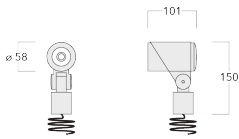

Description

IP66. Classe I. IK07. Corps en fonte d'aluminium. Visserie inox avec traitement PCS. Protection contre la corrosion 5CE. Joint silicone CCG®. Verre de sécurité. Le luminaire est scellé en usine et il n'est pas nécessaire de l'ouvrir pendant l'installation.

Les accessoires optiques sont installés en usine. A spécifier lors de la demande de devis.

Poids	0.70 kg
Distribution de la lumière	faisceau symétrique, extensif [B]
Source lumineuse	LED-1/4W / 350 mA - 2700 K
IRC	80
Alimentation électrique	ballast électronique
LEDs	1
Rated input power	5 W
Flux lumineux nominal (lm)	
LED Lumen	490
Total Lumen	490
Tj	85
Rated lumens (lm)	
LED Lumen	379.1
Total Lumen	379.1
Ta	25

Spécifications

Description du matériel

Corps	Corps en fonte d'aluminium
Lentille	Verre de sécurité
Couleurs	<div style="display: flex; align-items: center;"> <div style="width: 20px; height: 15px; background-color: black; margin-right: 5px;"></div> RAL9004 Noir de sécurité </div> <div style="display: flex; align-items: center; margin-top: 5px;"> <div style="width: 20px; height: 15px; background-color: gray; margin-right: 5px;"></div> RAL9007 Aluminium gris </div> <div style="display: flex; align-items: center; margin-top: 5px;"> <div style="width: 20px; height: 15px; background-color: darkgray; margin-right: 5px;"></div> RAL7016 Gris anthracite </div> <div style="display: flex; align-items: center; margin-top: 5px;"> <div style="width: 20px; height: 15px; background-color: lightgray; margin-right: 5px;"></div> RAL9016 Blanc signalisation </div>
Joint	Joint silicone CCG®
Visserie	PCS Inox avec revêtement polymère
IP	IP66
IK	IK07
Protection contre la corrosion	5CE
Surface exposée au vent	0.015 m ²