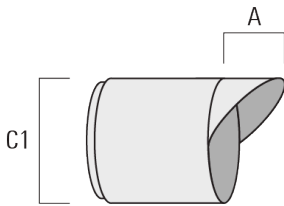

Visière

Description	Référence	A	C1
Visière ES	145-7232	20.5	58

Canon anti-éblouissement

WE-EF Switzerland AG

Himmelrichstrasse 6, 6003 Luzern - Téléphone: +41 22 752 49 94

info.switzerland@we-ef.com - <https://we-ef.com/ch_fr>

Sous réserve de modifications techniques et d'erreurs. - Généré le 23/10/2024