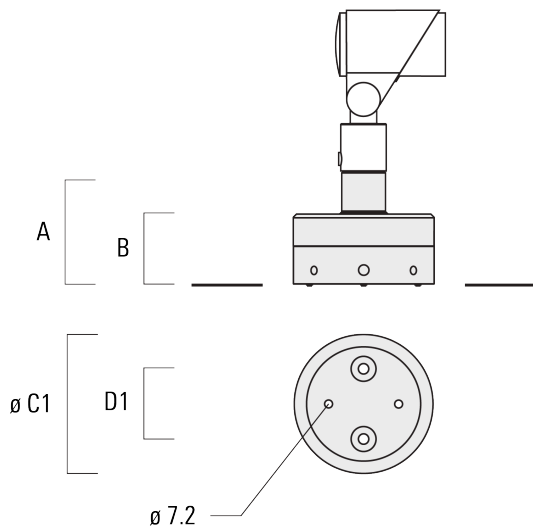

FLC301 - embout adaptable

Description	Référence	A	Poids (kg)
Piquet à planter pour FLC300	310-9102	270	1.20

JB1 Boîte de dérivation étanche

Description	Référence	A	B	C1	D1	Poids (kg)
Boîte de jonction, entrée latérale	310-9002	107	67	135	67	1.20