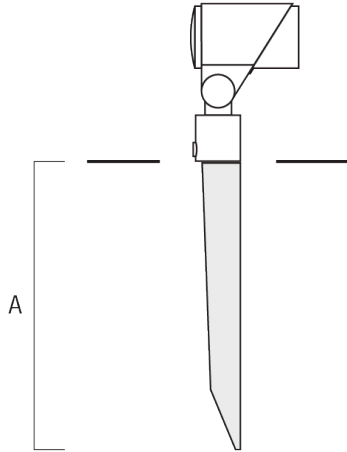

FLC301 - embout adaptable

Description	Référence	A	Poids (kg)
Piquet à planter pour FLC300	310-9102	270	1.20

JB1 Boîte de dérivation étanche

Description	Référence	A	B	C1	D1	Poids (kg)
Boîte de jonction, entrée latérale	310-9002	107	67	135	67	1.20