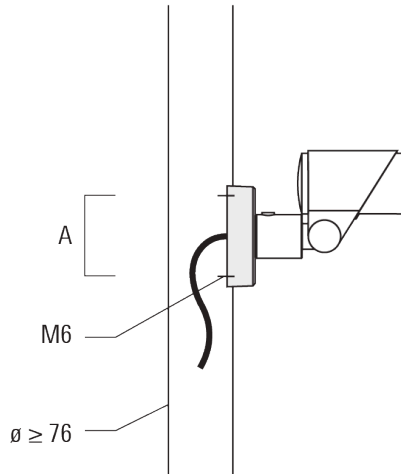

Spécifications

Description du matériel

Corps	Corps en fonte d'aluminium
Lentille	Verre de sécurité
Couleurs	<div style="display: flex; align-items: center;"> <div style="width: 20px; height: 15px; background-color: black; margin-right: 5px;"></div> RAL9004 Noir de sécurité </div> <div style="display: flex; align-items: center; margin-top: 5px;"> <div style="width: 20px; height: 15px; background-color: gray; margin-right: 5px;"></div> RAL9007 Aluminium gris </div> <div style="display: flex; align-items: center; margin-top: 5px;"> <div style="width: 20px; height: 15px; background-color: darkgray; margin-right: 5px;"></div> RAL7016 Gris anthracite </div> <div style="display: flex; align-items: center; margin-top: 5px;"> <div style="width: 20px; height: 15px; background-color: lightgray; margin-right: 5px;"></div> RAL9016 Blanc signalisation </div>
Joint	Joint silicone CCG®
Visserie	PCS Inox avec revêtement polymère
IP	IP66
IK	IK07
Protection contre la corrosion	5CE
Surface exposée au vent	0.015 m ²

Description	Référence	A	B	Poids (kg)
FLC300 Adaptateur sur mât	145-9536	70		0.20

Adaptateur pour surface plane	145-9535	100	85	0.20
-------------------------------	----------	-----	----	------

Piquet à planter EF