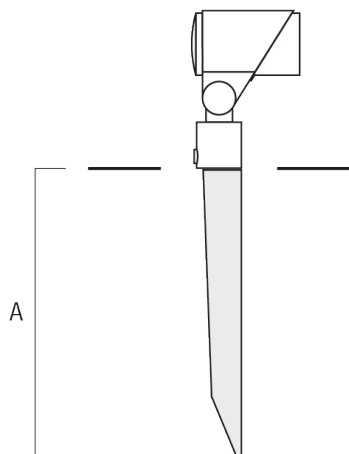

FLC301 - embout adaptable

Description	Référence	A	Poids (kg)
Piquet à planter pour FLC300	310-9102	270	1.20

JB1 Boîte de dérivation étanche

Description	Référence	A	B	C1	D1	Poids (kg)
Boîte de jonction, entrée latérale	310-9002	107	67	135	67	1.20