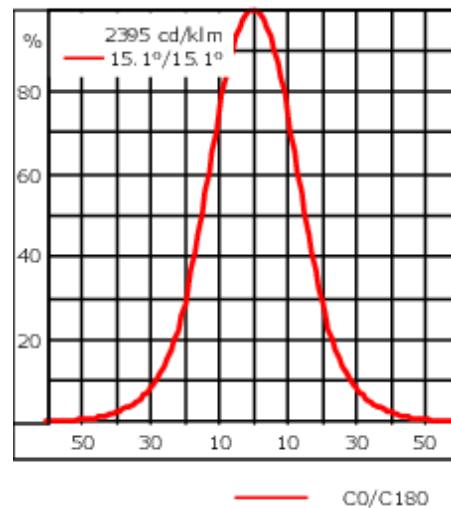

Spécifications

Description du matériel

Corps	Corps en fonte d'aluminium
Lentille	Verre de sécurité
Couleurs	RAL9004 Noir de sécurité RAL9007 Aluminium gris RAL7016 Gris anthracite RAL9016 Blanc signalisation
Joint	Joint silicone CCG®
Visserie	PCS Inox avec revêtement polymère
IP	IP66
IK	IK07
Protection contre la corrosion	5CE
Surface exposée au vent	0.015 m²

Description électrique

Driver	Driver électronique
Power factor	>0.9

Informations complémentaires

Durée de vie	Ta=25° L90B10 > 90000h
Classe d'efficacité énergétique	D-E

WE-EF Switzerland AG

Himmelrichstrasse 6, 6003 Luzern - Téléphone: +41 22 752 49 94

info.switzerland@we-ef.com - <https://we-ef.com/ch_fr>

Sous réserve de modifications techniques et d'erreurs. - Généré le 23/10/2024