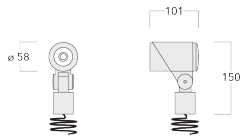

Description

IP66. Classe I. IK07. Corps en fonte d'aluminium. Visserie inox avec traitement PCS. Protection contre la corrosion 5CE. Joint silicone CCG®. Verre de sécurité. Le luminaire est scellé en usine et il n'est pas nécessaire de l'ouvrir pendant l'installation.

Les accessoires optiques sont installés en usine. A spécifier lors de la demande de devis.

Poids	0.70 kg
Distribution de la lumière	faisceau symétrique, médium [M]
Source lumineuse	LED-1/4W / 350 mA - 2700 K
IRC	80
Alimentation électrique	ballast électronique
LEDs	1
Rated input power	5 W
Flux lumineux nominal (lm)	
LED Lumen	490
Total Lumen	490
Tj	85
Rated lumens (lm)	
LED Lumen	398.4
Total Lumen	398.4
Ta	25

Spécifications

Description du matériel

Corps	Corps en fonte d'aluminium
Lentille	Verre de sécurité
Couleurs	<div style="display: flex; align-items: center;"> <div style="width: 20px; height: 15px; background-color: black; margin-right: 5px;"></div> RAL9004 Noir de sécurité </div> <div style="display: flex; align-items: center; margin-top: 5px;"> <div style="width: 20px; height: 15px; background-color: gray; margin-right: 5px;"></div> RAL9007 Aluminium gris </div> <div style="display: flex; align-items: center; margin-top: 5px;"> <div style="width: 20px; height: 15px; background-color: darkgray; margin-right: 5px;"></div> RAL7016 Gris anthracite </div> <div style="display: flex; align-items: center; margin-top: 5px;"> <div style="width: 20px; height: 15px; background-color: lightgray; margin-right: 5px;"></div> RAL9016 Blanc signalisation </div>
Joint	Joint silicone CCG®
Visserie	PCS Inox avec revêtement polymère
IP	IP66
IK	IK07
Protection contre la corrosion	5CE
Surface exposée au vent	0.015 m ²