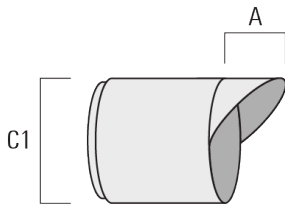

Visière

Description	Référence	A	C1
Visière ES	145-7232	20.5	58

Canon anti-éblouissement

WE-EF Switzerland AG

Himmelrichstrasse 6, 6003 Luzern - Téléphone: +41 22 752 49 94

info.switzerland@we-ef.com - <https://we-ef.com/ch_fr>

Sous réserve de modifications techniques et d'erreurs. - Généré le 23/10/2024