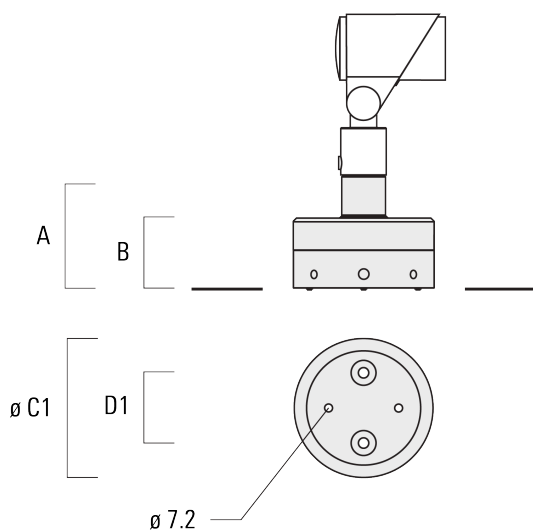

FLC301 - embout adaptable

Description	Référence	A	Poids (kg)
Piquet à planter pour FLC300	310-9102	270	1.20

JB1 Boîte de dérivation étanche

Description	Référence	A	B	C1	D1	Poids (kg)
Boîte de jonction, entrée latérale	310-9002	107	67	135	67	1.20