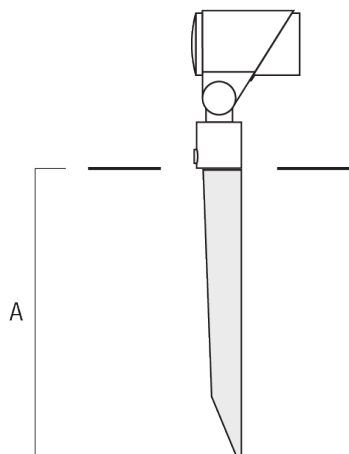

FLC301 - embout adaptable

Description	Code produit	A	Poids (kg)
Piquet à planter pour FLC300	310-9102	270	1.20

JB1 Boîte de dérivation étanche

Description	Code produit	A	B	C1	D1	Poids (kg)
Boîte de jonction, entrée latérale	310-9002	107	67	135	67	1.20