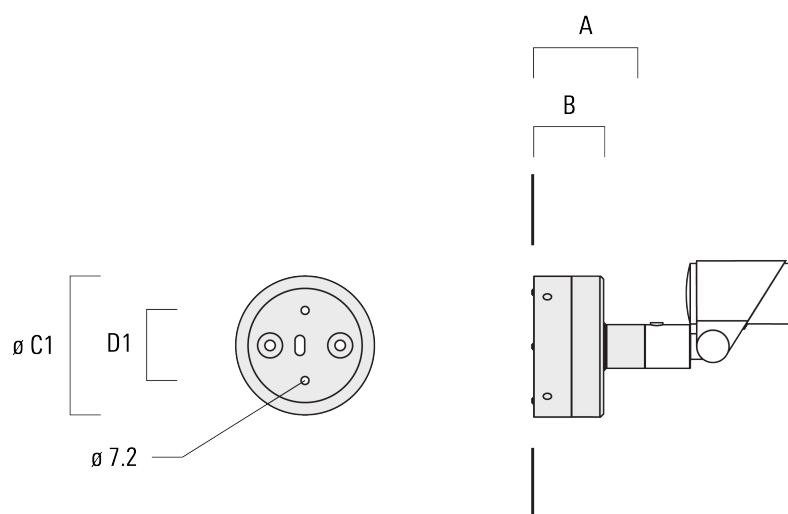

FLC301 - embout adaptable

Description	Code produit	A	Poids (kg)
Piquet à planter pour FLC300	310-9102	270	1.20

JB1 Boîte de dérivation étanche

Description	Code produit	A	B	C1	D1	Poids (kg)
Boîte de jonction, entrée latérale	310-9002	107	67	135	67	1.20

FLC301 - embout adaptable

Description	Code produit	A	B	C1	D1	Poids (kg)
Boîte de jonction, entrée murale	310-9025	107	67	135	67	1.10

145-7184

we-ef

FLC301 - embout adaptable

Accessoires Optiques

Lentille ovalisante