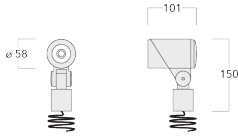

Description

IP66. Classe I. IK07. Corps en fonte d'aluminium. Visserie inox avec traitement PCS. Protection contre la corrosion 5CE. Joint silicone CCG®. Verre de sécurité. Le luminaire est scellé en usine et il n'est pas nécessaire de l'ouvrir pendant l'installation.

Les accessoires optiques sont installés en usine. A spécifier lors de la demande de devis.

Poids	0.70 kg
Types photométries	faisceau symétrique, médium [M]
Type de Lampes	LED-1/4W / 350 mA - 3000 K
IRC	80
Alimentation électrique	ballast électronique
LEDs	1
Rated input power	5 W
Flux lumineux nominal (lm)	
LED Lumen	490
Total Lumen	490
Tj	85
Rated lumens (lm)	
LED Lumen	398.4
Total Lumen	398.4
Ta	25

Spécifications

Description du matériel

Corps	Corps en fonte d'aluminium
Lentille	Verre de sécurité
Couleurs	Peinture poudre disponible avec 35 couleurs différents
Joint	Joint silicone CCG®
Visserie	PCS Inox avec revêtement polymère
IP	IP66
IK	IK07
Protection contre la corrosion	5CE
Surface exposée au vent	0.015 m ²