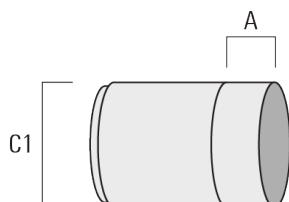

FLC301 - embout adaptable

Description	Code produit	A	C1
Canon anti-éblouissement ET	145-7233	22.5	58