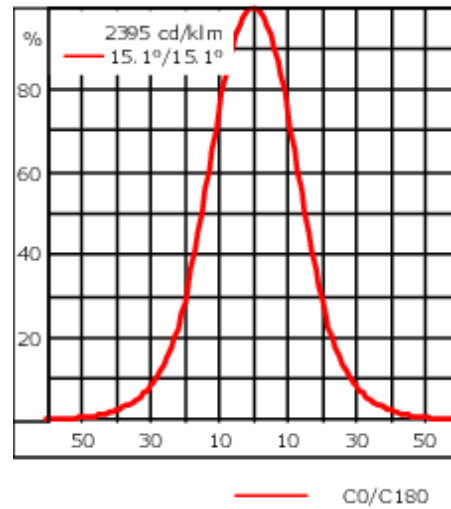

Spécifications

Description du matériel

Corps	Corps en fonte d'aluminium
Lentille	Verre de sécurité
Couleurs	RAL9004 Noir de sécurité RAL9007 Aluminium gris RAL7016 Gris anthracite RAL9016 Blanc signalisation
Joint	Joint silicone CCG®
Visserie	PCS Inox avec revêtement polymère
IP	IP66
IK	IK07
Protection contre la corrosion	5CE
Surface exposée au vent	0.015 m²

Description électrique

Driver	Driver électronique
Power factor	>0.9

Informations complémentaires

Durée de vie	Ta=25° L90B10 > 90000h
Classe d'efficacité énergétique	D-E