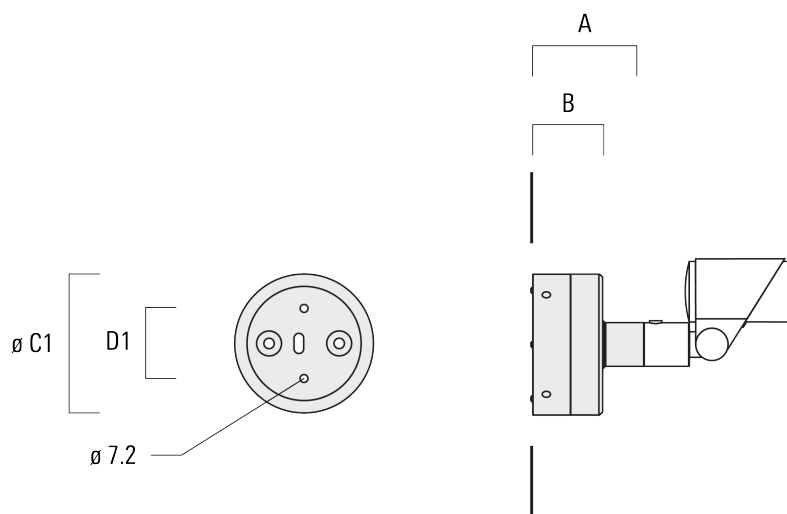

## FLC301 - embout adaptable

Description	Référence	A	B	C1	D1	Poids (kg)
Boîte de jonction, entrée murale	310-9025	107	67	135	67	1.10

145-7185

FLC301 - embout adaptable

**we-ef**