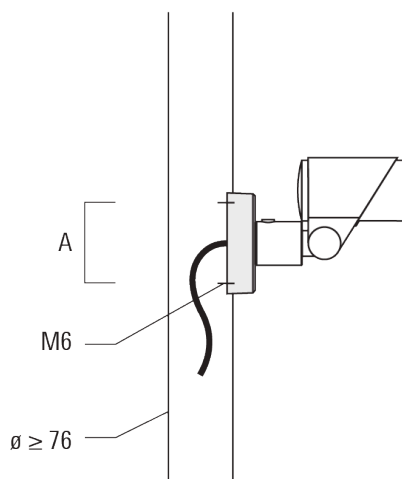

FLC301 - embout adaptable

Accessoires d'installation

Flat surface and Column fitter

Description	Référence	A	B	Poids (kg)
FLC300 Adaptateur sur mât	145-9536	70		0.20

Adaptateur pour surface plane	145-9535	100	85	0.20