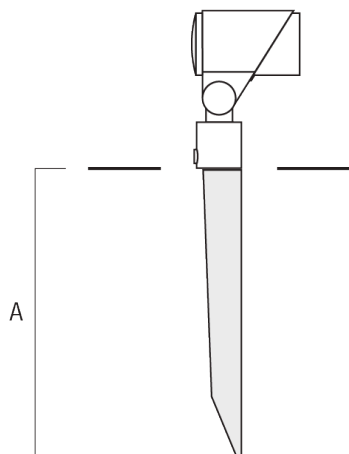

## FLC301 - embout adaptable

Description	Référence	A	Poids (kg)
Piquet à planter pour FLC300	310-9102	270	1.20