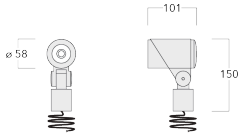

### Description

IP66. Classe I. IK07. Corps en fonte d'aluminium. Visserie inox avec traitement PCS. Protection contre la corrosion 5CE. Joint silicone CCG®. Verre de sécurité. Le luminaire est scellé en usine et il n'est pas nécessaire de l'ouvrir pendant l'installation.

Les accessoires optiques sont installés en usine. A spécifier lors de la demande de devis.

Poids	0.70 kg
Distribution de la lumière	faisceau symétrique, médium [M]
Source lumineuse	LED-1/4W / 350 mA - 4000 K
IRC	80
Alimentation électrique	ballast électronique
LEDs	1
Rated input power	5 W
<b>Rated lumens (lm)</b>	
LED Lumen	431
Total Lumen	431
Ta	25
<b>Flux lumineux nominal (lm)</b>	
LED Lumen	530
Total Lumen	530
Tc	25