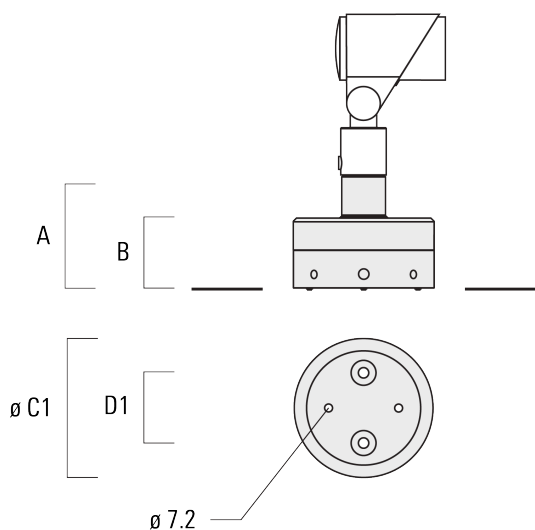

WE-EF Switzerland AG

Himmelrichstrasse 6, 6003 Luzern - Téléphone: +41 22 752 49 94

info.switzerland@we-ef.com - <https://we-ef.com/ch_fr>

Sous réserve de modifications techniques et d'erreurs. - Généré le 23/10/2024