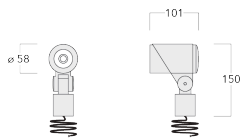

Description

IP66. Classe I. IK07. Corps en fonte d'aluminium. Visserie inox avec traitement PCS. Protection contre la corrosion 5CE. Joint silicone CCG®. Verre de sécurité. Le luminaire est scellé en usine et il n'est pas nécessaire de l'ouvrir pendant l'installation.

Les accessoires optiques sont installés en usine. A spécifier lors de la demande de devis.

Poids	0.70 kg
Types photométries	faisceau symétrique, ultra intensif, 'cut-off' [EES]
Type de Lampes	LED-1/4W / 350 mA - 3000 K
IRC	80
Alimentation électrique	ballast électronique
LEDs	1
Rated input power	5 W
Flux lumineux nominal (lm)	
LED Lumen	455
Total Lumen	455
Tj	85
Rated lumens (lm)	
LED Lumen	382.2
Total Lumen	382.2
Ta	25

Spécifications

Description du matériel

Corps	Corps en fonte d'aluminium
Lentille	Verre de sécurité
Couleurs	Peinture poudre disponible avec 35 couleurs différents
Joint	Joint silicone CCG®
Visserie	PCS Inox avec revêtement polymère
IP	IP66
IK	IK07
Protection contre la corrosion	5CE
Surface exposée au vent	0.015 m ²