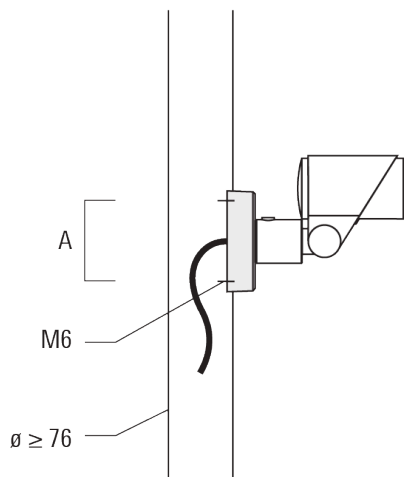

FLC301 - embout adaptable

Accessoires d'installation

Flat surface and Column fitter

Description	Code produit	A	B	Poids (kg)
FLC300 Adaptateur sur mât	145-9536	70		0.20

Adaptateur pour surface plane	145-9535	100	85	0.20