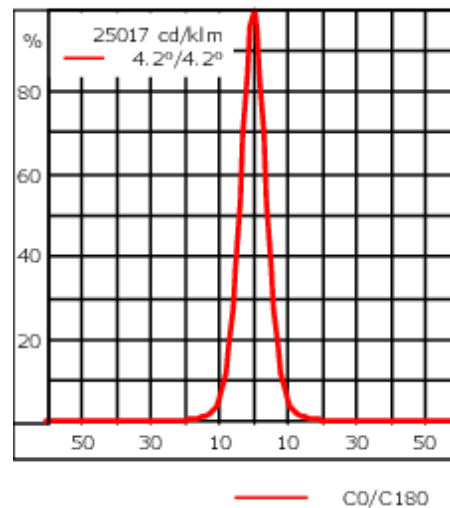

Spécifications

Description du matériel

Corps	Corps en fonte d'aluminium
Lentille	Verre de sécurité
Couleurs	Peinture poudre disponible avec 35 couleurs différents
Joint	Joint silicone CCG®
Visserie	PCS Inox avec revêtement polymère
IP	IP66
IK	IK07
Protection contre la corrosion	5CE
Surface exposée au vent	0.015 m²

Description électrique

Driver	Driver électronique
Power factor	>0.9

Informations complémentaires

Durée de vie	Ta=25° L90B10 > 90000h
Classe d'efficacité énergétique	D-E

WE-EF LUMIERE

ZAC de Chesnes Nord, 6 Rue de Brisson, CS80330, 38290 Satolas et Bonce - Téléphone: +33 4 74 99 14 44

info.france@we-ef.com - <https://we-ef.com/fr>

Sous réserve de modifications techniques et d'erreurs. - Généré le 23/10/2024