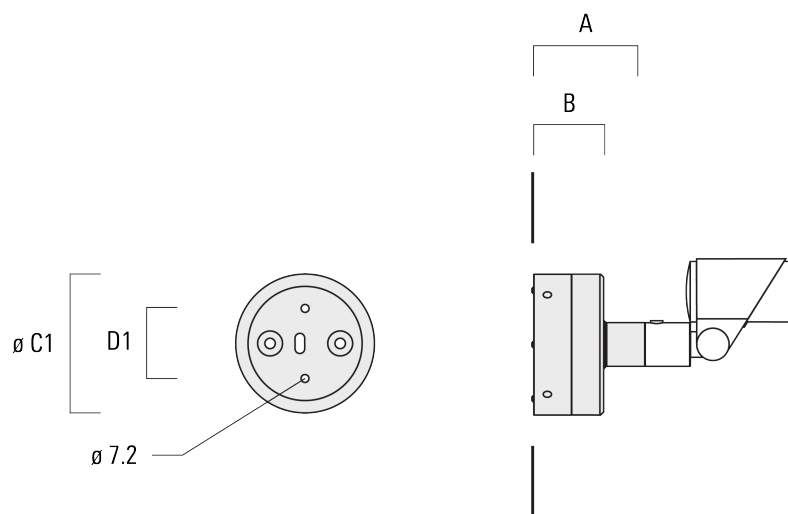

FLC301 - embout adaptable

Description	Code produit	A	Poids (kg)
Piquet à planter pour FLC300	310-9102	270	1.20

JB1 Boîte de dérivation étanche

Description	Code produit	A	B	C1	D1	Poids (kg)
Boîte de jonction, entrée latérale	310-9002	107	67	135	67	1.20

FLC301 - embout adaptable

Description	Code produit	A	B	C1	D1	Poids (kg)
Boîte de jonction, entrée murale	310-9025	107	67	135	67	1.10

145-7190

FLC301 - embout adaptable

we-ef

Accessoires Optiques

Lentille ovalisante