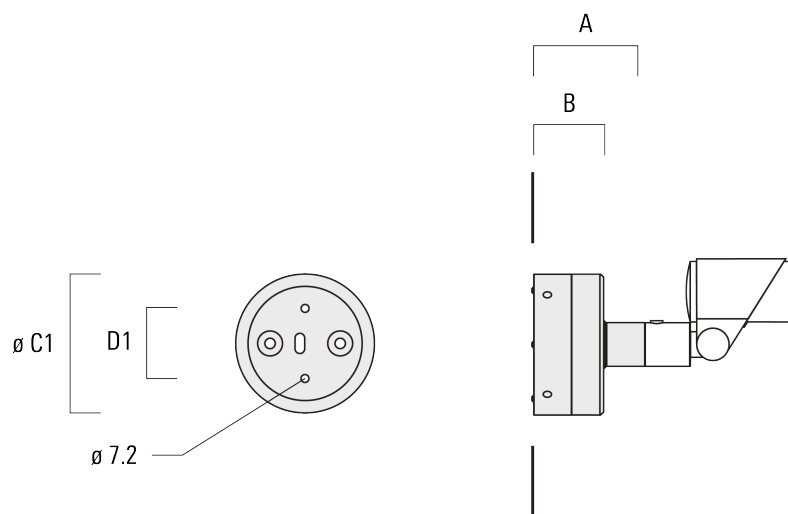

FLC301 - embout adaptable

Description	Code produit	A	Poids (kg)
Piquet à planter pour FLC300	310-9102	270	1.20

JB1 Boîte de dérivation étanche

Description	Code produit	A	B	C1	D1	Poids (kg)
Boîte de jonction, entrée latérale	310-9002	107	67	135	67	1.20

FLC301 - embout adaptable

Description	Code produit	A	B	C1	D1	Poids (kg)
Boîte de jonction, entrée murale	310-9025	107	67	135	67	1.10

**WE-EF LUMIERE**

ZAC de Chesnes Nord, 6 Rue de Brisson, CS80330, 38290 Satolas et Bonce - Téléphone: +33 4 74 99 14 44