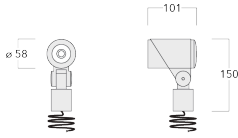

Description

IP66. Classe I. IK07. Corps en fonte d'aluminium. Visserie inox avec traitement PCS. Protection contre la corrosion 5CE. Joint silicone CCG®. Verre de sécurité. Le luminaire est scellé en usine et il n'est pas nécessaire de l'ouvrir pendant l'installation.

Les accessoires optiques sont installés en usine. A spécifier lors de la demande de devis.

Poids	0.70 kg
Types photométries	faisceau symétrique, ultra intensif, 'cut-off' [EES]
Type de Lampes	LED-1/4W / 350 mA - 4000 K
IRC	80
Alimentation électrique	ballast électronique
LEDs	1
Rated input power	5 W
Flux lumineux nominal (lm)	
LED Lumen	490
Total Lumen	490
Tj	85
Rated lumens (lm)	
LED Lumen	411.6
Total Lumen	411.6
Ta	25

Spécifications

Description du matériel

Corps	Corps en fonte d'aluminium
Lentille	Verre de sécurité
Couleurs	Peinture poudre disponible avec 35 couleurs différents
Joint	Joint silicone CCG®
Visserie	PCS Inox avec revêtement polymère
IP	IP66
IK	IK07
Protection contre la corrosion	5CE
Surface exposée au vent	0.015 m ²