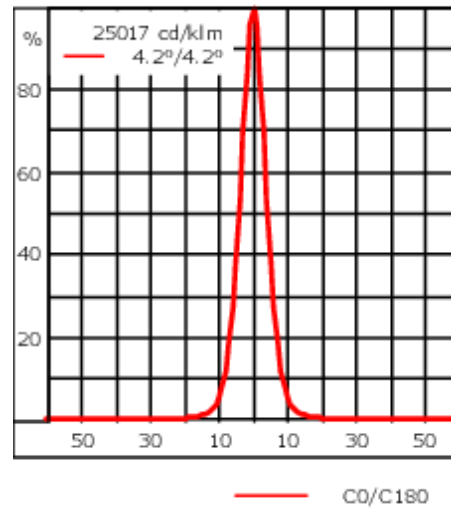

Spécifications

Description du matériel

Corps	Corps en fonte d'aluminium
Lentille	Verre de sécurité
Couleurs	Peinture poudre disponible avec 35 couleurs différents
Joint	Joint silicone CCG®
Visserie	PCS Inox avec revêtement polymère
IP	IP66
IK	IK07
Protection contre la corrosion	5CE
Surface exposée au vent	0.015 m²

Description électrique

Driver	Driver électronique
Power factor	>0.9

Informations complémentaires

Durée de vie	Ta=25° L90B10 > 90000h
Classe d'efficacité énergétique	D-E