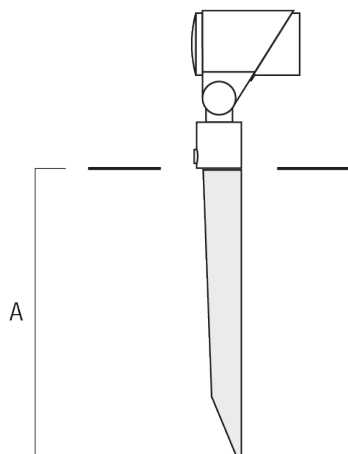

FLC301 - embout adaptable

Description	Code produit	A	Poids (kg)
Piquet à planter pour FLC300	310-9102	270	1.20

JB1 Boîte de dérivation étanche

Description	Code produit	A	B	C1	D1	Poids (kg)
Boîte de jonction, entrée latérale	310-9002	107	67	135	67	1.20