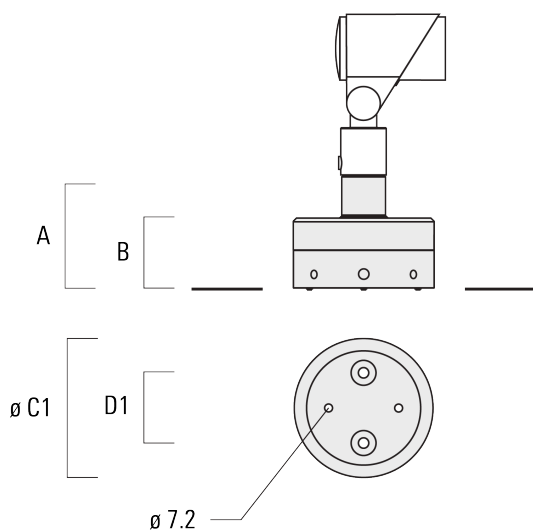

FLC301 - embout adaptable

Description	Code produit	A	Poids (kg)
Piquet à planter pour FLC300	310-9102	270	1.20

JB1 Boîte de dérivation étanche

Description	Code produit	A	B	C1	D1	Poids (kg)
Boîte de jonction, entrée latérale	310-9002	107	67	135	67	1.20