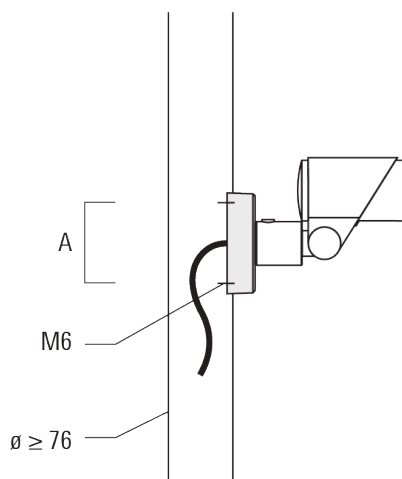

FLC301 - embout adaptable

Accessoires d'installation

Flat surface and Column fitter

Description	Code produit	A	B	Poids (kg)
FLC300 Adaptateur sur mât	145-9536	70		0.20

Adaptateur pour surface plane	145-9535	100	85	0.20