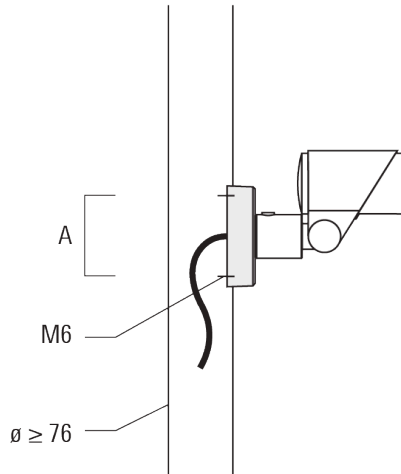

FLC301 - embout adaptable

Accessoires d'installation

Flat surface and Column fitter

Description	Référence	A	B	Poids (kg)
FLC300 Adaptateur sur mât	145-9536	70		0.20