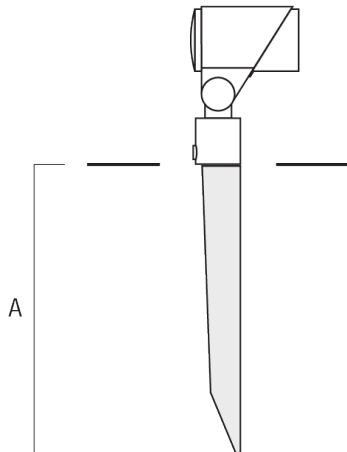

FLC301 - embout adaptable

Piquet à planter EF

Description	Référence	A	Poids (kg)
Piquet à planter pour FLC300	310-9102	270	1.20

JB1 Boîte de dérivation étanche

Description	Référence	A	B	C1	D1	Poids (kg)
Boîte de jonction, entrée latérale	310-9002	107	67	135	67	1.20