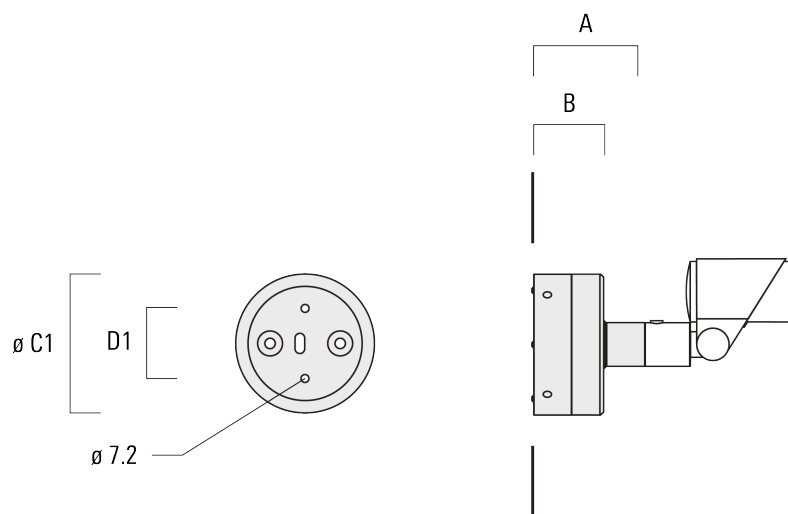

## FLC301 - embout adaptable

Description	Référence	A	B	C1	D1	Poids (kg)
Boîte de jonction, entrée murale	310-9025	107	67	135	67	1.10

**Accessoires Optiques****Lentille ovalisante**

Description	Référence	C1
Lentille ovalisante IO-180	145-7229	42.5