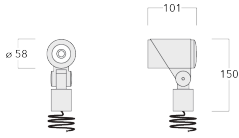

Spécifications

Description du matériel

Corps	Corps en fonte d'aluminium
Lentille	Verre de sécurité
Couleurs	RAL9004 Noir de sécurité RAL9007 Aluminium gris RAL7016 Gris anthracite RAL9016 Blanc signalisation
Joint	Joint silicone CCG®
Visserie	PCS Inox avec revêtement polymère
IP	IP66
IK	IK07
Protection contre la corrosion	5CE
Surface exposée au vent	0.015 m²

Description électrique

Driver	Driver électronique
Power factor	>0.9

Informations complémentaires

Durée de vie	Ta=25° L90B10 > 90000h
Classe d'efficacité énergétique	D-E