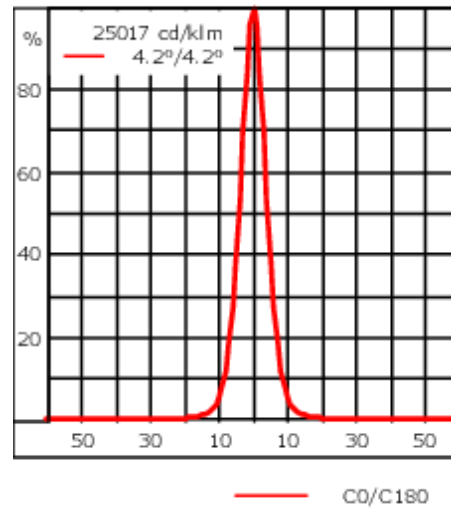

Spécifications

Description du matériel

Corps	Corps en fonte d'aluminium
Lentille	Verre de sécurité
Couleurs	RAL9004 Noir de sécurité RAL9007 Aluminium gris RAL7016 Gris anthracite RAL9016 Blanc signalisation
Joint	Joint silicone CCG®
Visserie	PCS Inox avec revêtement polymère
IP	IP66
IK	IK07
Protection contre la corrosion	5CE
Surface exposée au vent	0.015 m²

Description électrique

Driver	Driver électronique
Power factor	>0.9

Informations complémentaires

Durée de vie	Ta=25° L90B10 > 90000h
Classe d'efficacité énergétique	D-E