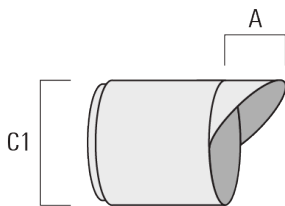

FLC301 - montage en surface

Description	Code produit	C1
Grille nid d'abeille IW	145-7231	42.5

Visière

Description	Code produit	A	C1
Visière ES	145-7232	20.5	58

Canon anti-éblouissement

WE-EF LUMIERE

ZAC de Chesnes Nord, 6 Rue de Brisson, CS80330, 38290 Satolas et Bonce - Téléphone: +33 4 74 99 14 44