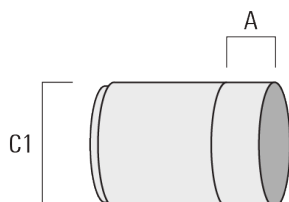

FLC301 - montage en surface

Description	Code produit	A	C1
Canon anti-éblouissement ET	145-7233	22.5	58