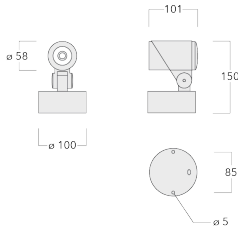

Les accessoires optiques sont installés en usine. A spécifier lors de la demande de devis.

Poids	0.80 kg
Types photométries	faisceau symétrique, médium [M]
Type de Lampes	LED-1/4W / 350 mA - 2700 K
IRC	80
Alimentation électrique	ballast électronique
LEDs	1
Rated input power	5 W
Flux lumineux nominal (lm)	
LED Lumen	490
Total Lumen	490
Tj	85
Rated lumens (lm)	
LED Lumen	398.4
Total Lumen	398.4
Ta	25

Spécifications

Description du matériel

Corps	Corps en fonte d'aluminium
Lentille	Verre de sécurité
Couleurs	Peinture poudre disponible avec 35 couleurs différents
Joint	Joint silicone CCG®
Visserie	PCS Inox avec revêtement polymère
IP	IP66
IK	IK07
Protection contre la corrosion	5CE
Surface exposée au vent	0.01 m ²