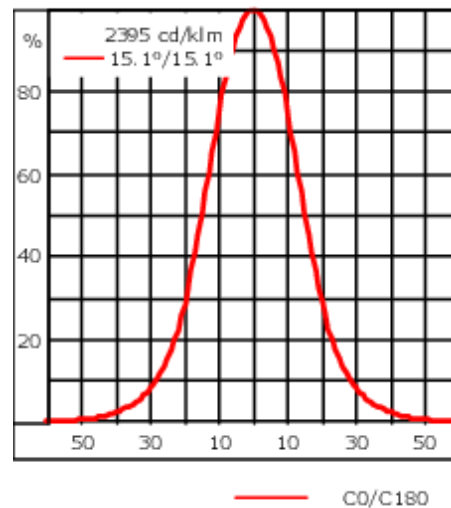

FLC301 - montage en surface

Spécifications

Description du matériel

Corps	Corps en fonte d'aluminium
Lentille	Verre de sécurité
Couleurs	Peinture poudre disponible avec 35 couleurs différents
Joint	Joint silicone CCG®
Visserie	PCS Inox avec revêtement polymère
IP	IP66
IK	IK07
Protection contre la corrosion	5CE
Surface exposée au vent	0.01 m²

Description électrique

Driver	Standard
Power factor	>0.9

Informations complémentaires

Durée de vie	Ta=25° L90B10 > 90000h
Classe d'efficacité énergétique	D-E

WE-EF LUMIERE

ZAC de Chesnes Nord, 6 Rue de Brisson, CS80330, 38290 Satolas et Bonce - Téléphone: +33 4 74 99 14 44
info.france@we-ef.com - <https://we-ef.com/fr>

Sous réserve de modifications techniques et d'erreurs. - Généré le 23/11/2024