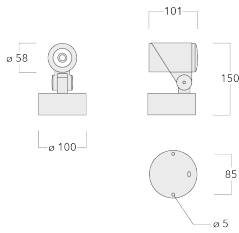

FLC301 - montage en surface

Spécifications

Description du matériel

Corps	Corps en fonte d'aluminium
Lentille	Verre de sécurité
Couleurs	Peinture poudre disponible avec 35 couleurs différents
Joint	Joint silicone CCG®
Visserie	PCS Inox avec revêtement polymère
IP	IP66
IK	IK07
Protection contre la corrosion	5CE
Surface exposée au vent	0.01 m²

Description électrique

Driver	Standard
Power factor	>0.9

Informations complémentaires

Durée de vie	Ta=25° L90B10 > 90000h
Classe d'efficacité énergétique	D-E

WE-EF LUMIERE

ZAC de Chesnes Nord, 6 Rue de Brisson, CS80330, 38290 Satolas et Bonce - Téléphone: +33 4 74 99 14 44
info.france@we-ef.com - <https://we-ef.com/fr>

Sous réserve de modifications techniques et d'erreurs. - Généré le 23/11/2024