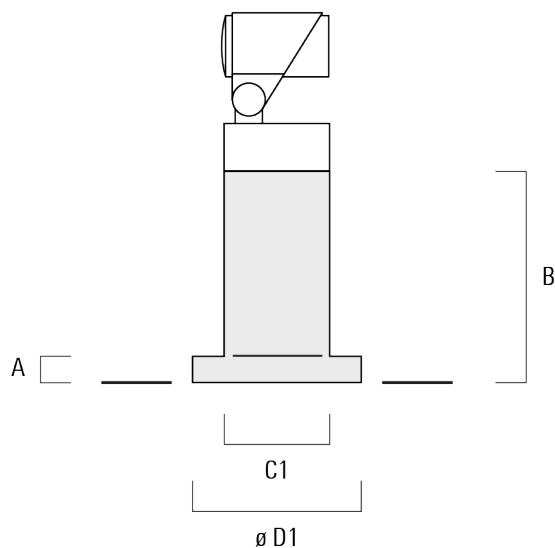

## Socle de montage EM

Description	Code produit	A	B	C1	D1	Poids (kg)
Socle de montage EM1 pour FLC301	145-9200	26	200	100	160	1.10

**Accessoires Optiques****Lentille ovalisante**

Description	Code produit	C1
Lentille ovalisante IO-180	145-7229	42.5