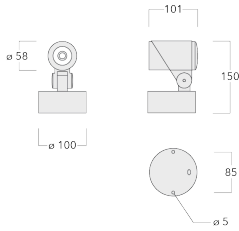

Description

IP66. Classe I. IK07. Corps en fonte d'aluminium. Visserie inox avec traitement PCS. Protection contre la corrosion 5CE. Joint silicone CCG®. Verre de sécurité.

La gestion thermique avancée protège les LED tout en optimisant l'efficacité lumineuse. Optique optimisée par CAO pour une illumination supérieure et un contrôle de l'éblouissement.

Les accessoires optiques sont installés en usine. A spécifier lors de la demande de devis.

Poids	0.80 kg
Types photométries	faisceau symétrique, médium [M]
Type de Lampes	LED-1/4W / 350 mA - 4000 K
IRC	80
Alimentation électrique	ballast électronique
LEDs	1
Rated input power	5 W
Rated lumens (lm)	
LED Lumen	431
Total Lumen	431
Ta	25
Flux lumineux nominal (lm)	
LED Lumen	530
Total Lumen	530
Tc	25

Spécifications

Description du matériel

Corps	Corps en fonte d'aluminium
Lentille	Verre de sécurité
Couleurs	Peinture poudre disponible avec 35 couleurs différents
Joint	Joint silicone CCG®
Visserie	PCS Inox avec revêtement polymère
IP	IP66
IK	IK07
Protection contre la corrosion	5CE
Surface exposée au vent	0.01 m ²