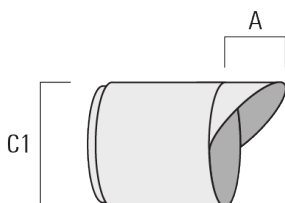

FLC301 - montage en surface

Description	Code produit	C1
Grille nid d'abeille IW	145-7231	42.5

Visière

Description	Code produit	A	C1
Visière ES	145-7232	20.5	58

Canon anti-éblouissement

WE-EF LUMIERE

ZAC de Chesnes Nord, 6 Rue de Brisson, CS80330, 38290 Satolas et Bonce - Téléphone: +33 4 74 99 14 44