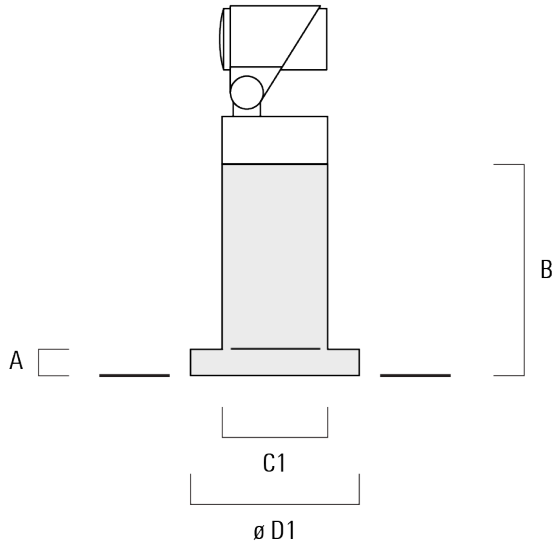

Les accessoires optiques sont installés en usine. A spécifier lors de la demande de devis.

Poids	0.80 kg
Types photométries	faisceau symétrique, médium [M]
Type de Lampes	LED-1/4W / 350 mA - 4000 K
IRC	80
Alimentation électrique	ballast électronique
LEDs	1
Rated input power	5 W
Rated lumens (lm)	
LED Lumen	431
Total Lumen	431
Ta	25
Flux lumineux nominal (lm)	
LED Lumen	530
Total Lumen	530
Tc	25

Spécifications

Description du matériel

Corps	Corps en fonte d'aluminium
Lentille	Verre de sécurité
Couleurs	Peinture poudre disponible avec 35 couleurs différents
Joint	Joint silicone CCG®
Visserie	PCS Inox avec revêtement polymère
IP	IP66
IK	IK07
Protection contre la corrosion	5CE
Surface exposée au vent	0.01 m ²

info.france@we-ef.com - <https://we-ef.com/fr>

Sous réserve de modifications techniques et d'erreurs. - Généré le 23/10/2024

Accessoires d'installation

Socle de montage EM

Description	Code produit	A	B	C1	D1	Poids (kg)
Socle de montage EM1 pour FLC301	145-9200	26	200	100	160	1.10

Accessoires Optiques**Lentille ovalisante**

Description	Code produit	C1
Lentille ovalisante IO-180	145-7229	42.5

**Lentille ovalisante "lèche mur"**

Description	Code produit	C1
IO-20-WW-FLC301-LED	145-7230	42.5