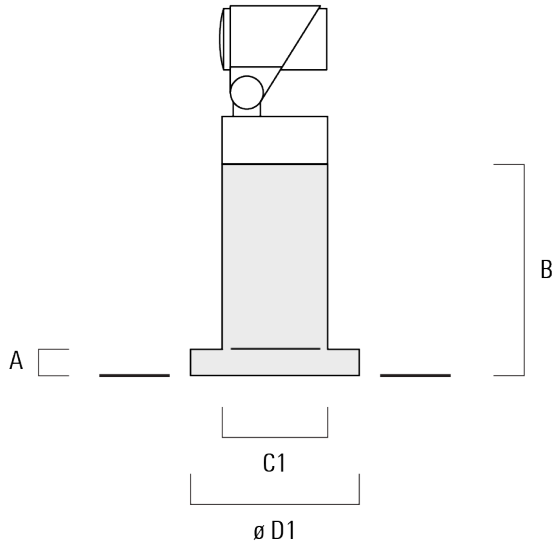

Accessoires d'installation

Socle de montage EM

Description	Référence	A	B	C1	D1	Poids (kg)
Socle de montage EM1 pour FLC301	145-9200	26	200	100	160	1.10