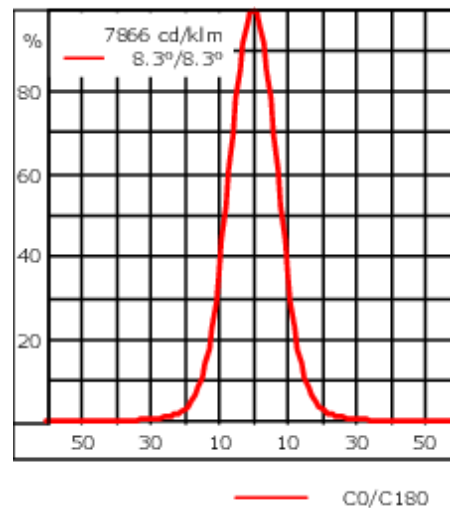

Les accessoires optiques sont installés en usine. A spécifier lors de la demande de devis.

Poids	0.80 kg
Distribution de la lumière	faisceau symétrique, intensif [E]
Source lumineuse	LED-1/4W / 350 mA - 3000 K
IRC	80
Alimentation électrique	ballast électronique
LEDs	1
Rated input power	5 W

Flux lumineux nominal (lm)

LED Lumen	490
Total Lumen	490
Tj	85

Rated lumens (lm)

LED Lumen	415.2
Total Lumen	415.2
Ta	25

FLC301 - montage en surface

Spécifications

Description du matériel

Corps	Corps en fonte d'aluminium
Lentille	Verre de sécurité
Couleurs	<div style="display: flex; align-items: center;"> <div style="width: 20px; height: 10px; background-color: black; margin-right: 5px;"></div> RAL9004 Noir de sécurité </div> <div style="display: flex; align-items: center; margin-top: 5px;"> <div style="width: 20px; height: 10px; background-color: gray; margin-right: 5px;"></div> RAL9007 Aluminium gris </div> <div style="display: flex; align-items: center; margin-top: 5px;"> <div style="width: 20px; height: 10px; background-color: darkgray; margin-right: 5px;"></div> RAL7016 Gris anthracite </div> <div style="display: flex; align-items: center; margin-top: 5px;"> <div style="width: 20px; height: 10px; background-color: lightgray; margin-right: 5px;"></div> RAL9016 Blanc signalisation </div>
Joint	Joint silicone CCG®
Visserie	PCS Inox avec recouvrement polymère
IP	IP66
IK	IK07
Protection contre la corrosion	5CE
Surface exposée au vent	0.01 m ²