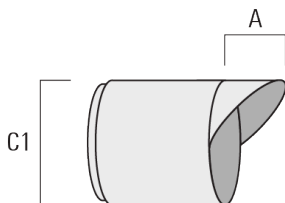

Accessoires Optiques**Lentille ovalisante**

Description	Référence	C1
Lentille ovalisante IO-180	145-7229	42.5

**Lentille ovalisante "lèche mur"**

Description	Référence	C1
IO-20-WW-FLC301-LED	145-7230	42.5

FLC301 - montage en surface

Grille nid d'abeille

Description	Référence	C1
Grille nid d'abeille IW	145-7231	42.5

Visière

Description	Référence	A	C1
Visière ES	145-7232	20.5	58

Canon anti-éblouissement

Description	Référence	A	C1
Canon anti-éblouissement ET	145-7233	22.5	58