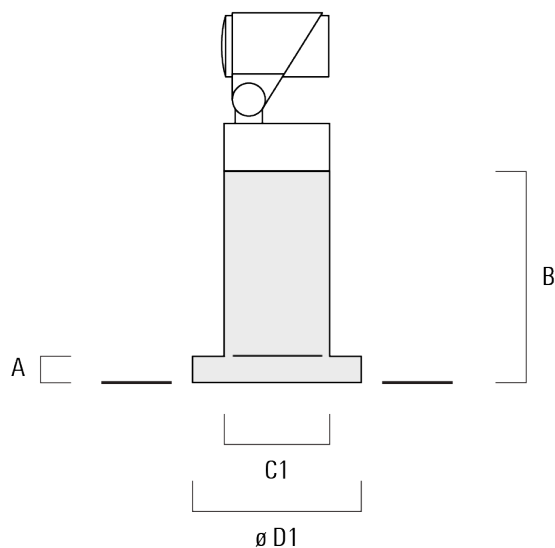

Les accessoires optiques sont installés en usine. A spécifier lors de la demande de devis.

Poids	0.80 kg
Distribution de la lumière	faisceau symétrique, intensif [E]
Source lumineuse	LED-1/4W / 350 mA - 3000 K
IRC	80
Alimentation électrique	ballast électronique
LEDs	1
Rated input power	5 W

Flux lumineux nominal (lm)

LED Lumen	490
Total Lumen	490
Tj	85

Rated lumens (lm)

LED Lumen	415.2
Total Lumen	415.2
Ta	25

FLC301 - montage en surface

Spécifications

Description du matériel

Corps	Corps en fonte d'aluminium
Lentille	Verre de sécurité
Couleurs	<div style="display: flex; align-items: center;"> <div style="width: 20px; height: 10px; background-color: black; margin-right: 5px;"></div> RAL9004 Noir de sécurité </div> <div style="display: flex; align-items: center; margin-top: 5px;"> <div style="width: 20px; height: 10px; background-color: gray; margin-right: 5px;"></div> RAL9007 Aluminium gris </div> <div style="display: flex; align-items: center; margin-top: 5px;"> <div style="width: 20px; height: 10px; background-color: darkgray; margin-right: 5px;"></div> RAL7016 Gris anthracite </div> <div style="display: flex; align-items: center; margin-top: 5px;"> <div style="width: 20px; height: 10px; background-color: lightgray; margin-right: 5px;"></div> RAL9016 Blanc signalisation </div>
Joint	Joint silicone CCG®
Visserie	PCS Inox avec recouvrement polymère
IP	IP66
IK	IK07
Protection contre la corrosion	5CE
Surface exposée au vent	0.01 m ²

info.switzerland@we-ef.com - https://we-ef.com/ch_fr

Sous réserve de modifications techniques et d'erreurs. - Généré le 23/11/2024

Accessoires d'installation

Socle de montage EM

Description	Référence	A	B	C1	D1	Poids (kg)
Socle de montage EM1 pour FLC301	145-9200	26	200	100	160	1.10